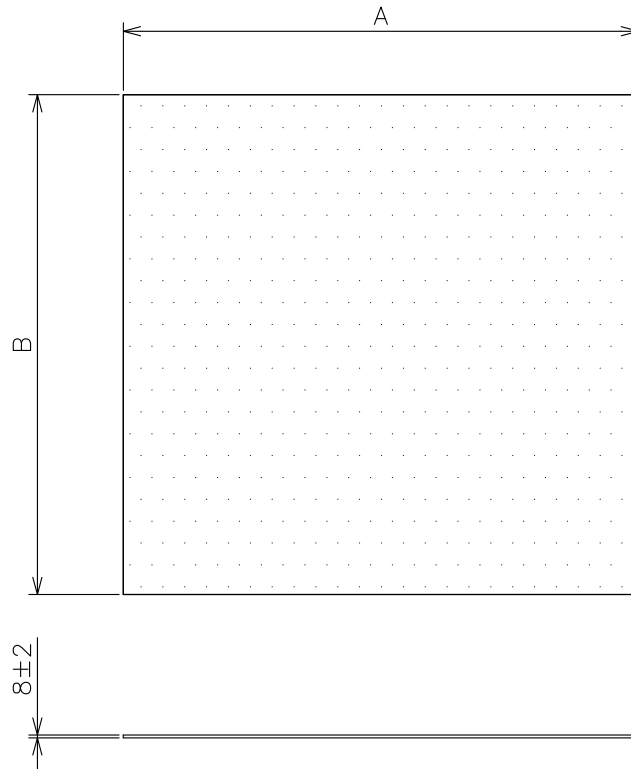

品名	三菱有圧換気扇用フィルターユニット（予備フィルター）
形名	PSF-20,25,30,35,40,50,60-C

台数	
記号	

材質	不織布フィルター（フィレドン PS/150N） 平均質量法効率 63%

■変化寸法表

形名	A	B	フィルターユニット適用機種名	備考
PSF-20-C	339	326	FU-20PSF-C、FU-20PSFS-C	5枚組
PSF-25-C	389	376	FU-25PSF-C、FU-25PSFS-C	
PSF-30-C	439	426	FU-30PSF-C、FU-30PSFS-C	
PSF-35-C	493	480	FU-35PSF-C、FU-35PSFS-C	
PSF-40-C	539	526	FU-40PSF-C、FU-40PSFS-C	
PSF-50-C	639	626	FU-50PSF-C、FU-50PSFS-C	
PSF-60-C	729	716	FU-60PSF-C、FU-60PSFS-C	

■注意事項

- *フィルターは塵埃等で目づまりを起こさないよう定期的に点検・清掃してください
- *取付け施工は、作業前に取扱説明書をご一読ください

■外形寸法図

第3角図法	単位	尺度	作成日付	品名	三菱有圧換気扇用フィルターユニット （予備フィルター）	
	mm	非比例尺	14.11.27			
三菱電機システムサービス株式会社				整理番号	878W	仕様書