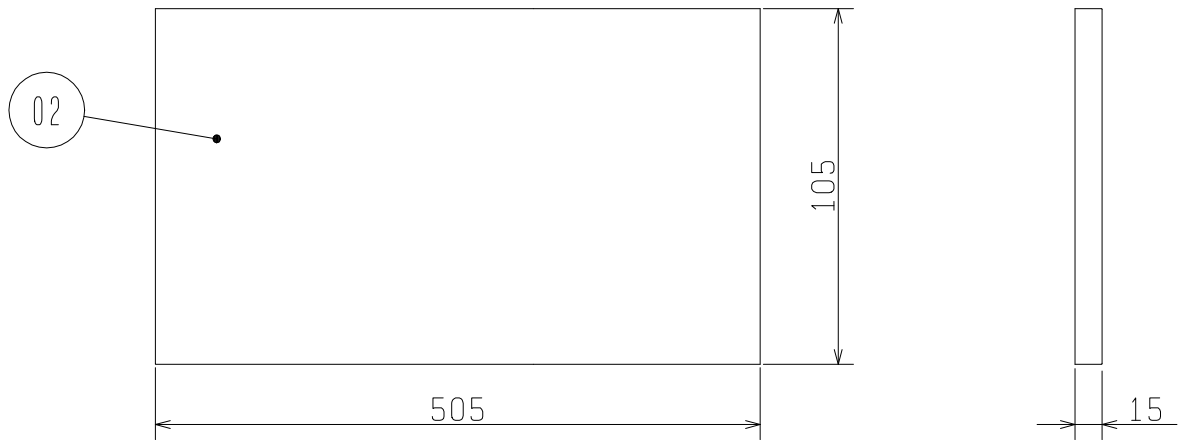

品名	天井ビルトイン形用 予備フィルター	台数	
形名	PT-240BF	記号	

品番	品名	材質	色調
01	フィルター	不織布フィルター（質量法捕集効率82%）	白
02	フィルター	不織布フィルター（質量法捕集効率82%）	黒
03	枠	ABS	

■ 外形図

第3角図法	単位	尺度
	mm	非比例尺

形名	フィルター数/ 1セット	名称	色調	適用本体形名
PT-240BF	1	加湿エレメント用フィルター	白	TKA-2400R ₂
	2	パネル内枠用フィルター	黒	TKA-2400R ₂ -DM