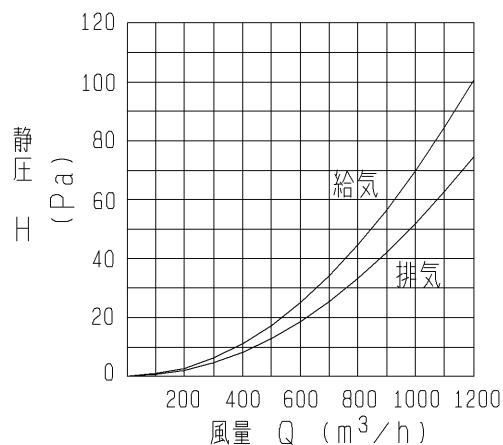

質量：2.0kg
 適用パイプ口径：φ250

第3角図法	単位	尺度
	mm	非比例尺

■ 圧力損失特性

※VP（厚肉）管には取付けられませんのでご注意ください。
 ※屋外から点検できる場所に取付けてください。
 ※下水の排気には使用しないでください。
 ※仕様は場合により変更することがあります。

仕様書	作成日付	品名	深形フード（ステンレス製・ギャラリ付）	
	03-03-17	形名	PZ-25VS ₂	
三菱電機株式会社 中津川製作所		整理番号	ND103020	1/1