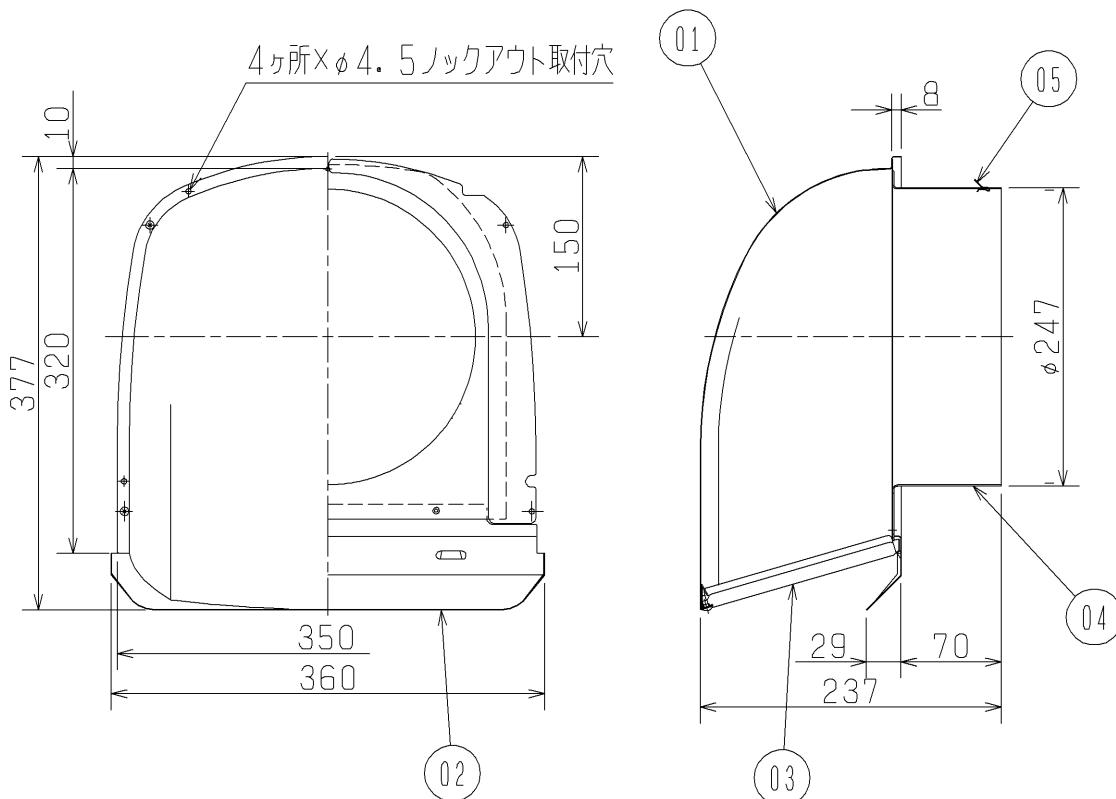

品名	深形フード（ステンレス製・ギャラリ付）	台数	
形名	PZ-25VS ₂	記号	

■ 外形図

品番	品名	材質	色調
01	フード	ステンレス鋼板 SUS304 0.5t	5Y6/1
02	ワイド水切板	ステンレス鋼板 SUS304 0.5t	5Y6/1
03	ギャラリ	ステンレス鋼板 SUS304 0.5t	5Y6/1
04	ジョイントダクト	ステンレス鋼板 SUS304 0.5t	
05	スプリング	ステンレス鋼板 SUS304 0.4t	

質量：2.0kg
 適用パイプ口径：φ250

第3角図法	単位	尺度
	mm	非比例尺

■ 圧力損失特性

※VP（厚肉）管には取付けられませんのでご注意ください。
 ※屋外から点検できる場所に取付けてください。
 ※下水の排気には使用しないでください。
 ※仕様は場合により変更することがあります。

仕様書	作成日付	品名	深形フード（ステンレス製・ギャラリ付）	
	03-03-17	形名	PZ-25VS ₂	
三菱電機株式会社 中津川製作所		整理番号	ND103020	1/1