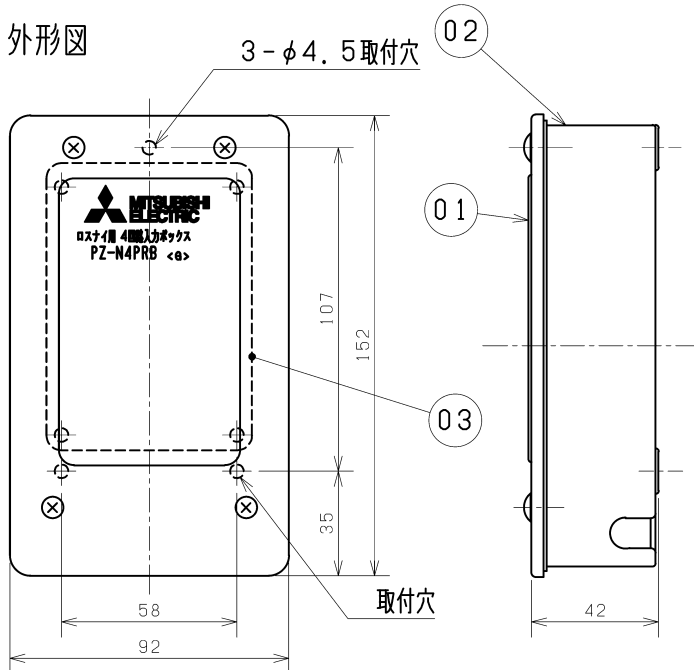

品名	4回路入力ボックス
形名	PZ-N4PRB

台数	
記号	

品番	品名	材料
01	パネル	シルバーアロイ(塗装)
02	ケース	AAS樹脂+PVC樹脂
03	基板	

■ 外形図

第3角図法	単位	尺度
	mm	非比例尺

■ システム図

(当社空調機の場合)

■ 結線図

*太線部分はお客様にて施工して下さい。

■ 注意事項

- 当社空調機との接続は、空調機別売部品 遠方表示アダプタ (PAC-SA88HA) を利用し接続願います。
- 当社スリムエアコン (Mr. SLIM) との連動には使用できません。

■ 特性及び連動内容

機種名	特性		接続	連動接続内容		運転内容
	入力	出力		連動対象内容	連動条件	
PZ-N4PRB	DC 12V 4回路	DC 12V 1回路	リード線接続 (2P) (無極性)	当社パッケージ形空調機を最大4台まで個別対応	空調機が運転しているとき、その状態をモニターするためのDC12Vが取り出せること	最大4台の空調機のいずれか1台が運転しているとき必ずロスナイが運転