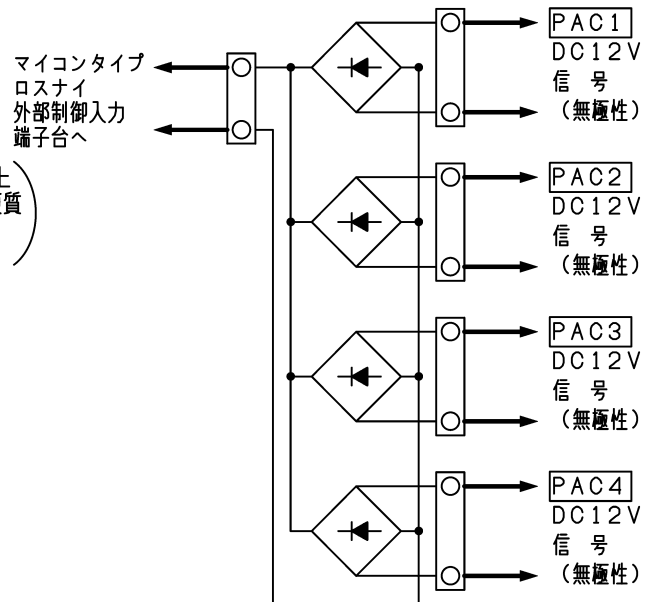

品名	4回路入力ボックス
形名	PZ-N4PRB

台数	
記号	

品番	品名	材料
01	パネル	シルバーアロイ(塗装)
02	ケース	AAS樹脂+PVC樹脂
03	基板	

■ 外形図

第3角図法	単位	尺度
	mm	非比例尺

■ システム図

(当社空調機の場合)

■ 結線図

*太線部分はお客様にて施工して下さい。

■ 注意事項

- 当社空調機との接続は、空調機別売部品 遠方表示アダプタ (PAC-SA88HA) を利用し接続願います。
- 当社スリムエアコン (Mr. SLIM) との連動には使用できません。

■ 特性及び連動内容

機種名	特性		接続	連動接続内容		運転内容
	入力	出力		連動対象内容	連動条件	
PZ-N4PRB	DC 12V 4回路	DC 12V 1回路	リード線接続 (2P) (無極性)	当社パッケージ形空調機を最大4台まで個別対応	空調機が運転しているとき、その状態をモニターするためのDC12Vが取り出せること	最大4台の空調機のいずれか1台が運転しているとき必ずロスナイが運転

仕様書	作成日付	品名	4回路入力ボックス	
		形名	PZ-N4PRB	
三菱電機株式会社	2023-9-8	整理番号	ND112367A	1/1