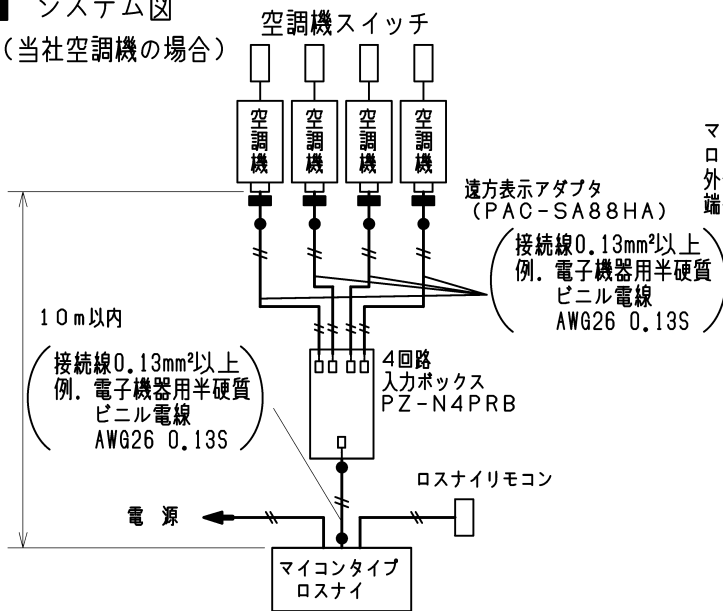

品名	4回路入力ボックス
形名	PZ-N4PRB

台数	
記号	

品番	品名	材料
01	パネル	シルバーアロイ(塗装)
02	ケース	AAS樹脂+PVC樹脂
03	基板	

■ 外形図

第3角図法	単位	尺度
	mm	非比例尺

■ システム図

(当社空調機の場合)

■ 結線図

*太線部分はお客様にて施工して下さい。

■ 注意事項

- 当社空調機との接続は、空調機別売部品 遠方表示アダプタ (PAC-SA88HA) を利用し接続願います。
- 当社スリムエアコン (Mr. SLIM) との連動には使用できません。

■ 特性及び連動内容

機種名	特性		接続	連動接続内容		運転内容
	入力	出力		連動対象内容	連動条件	
PZ-N4PRB	DC 12V 4回路	DC 12V 1回路	リード線接続 (2P) (無極性)	当社パッケージ形空調機を最大4台まで個別対応	空調機が運転しているとき、その状態をモニターするためのDC12Vが取り出せること	最大4台の空調機のいずれか1台が運転しているとき必ずロスナイが運転

仕様書	作成日付	品名	4回路入力ボックス	
		形名	PZ-N4PRB	
三菱電機株式会社	2023-9-8	整理番号	ND112367A	1/1