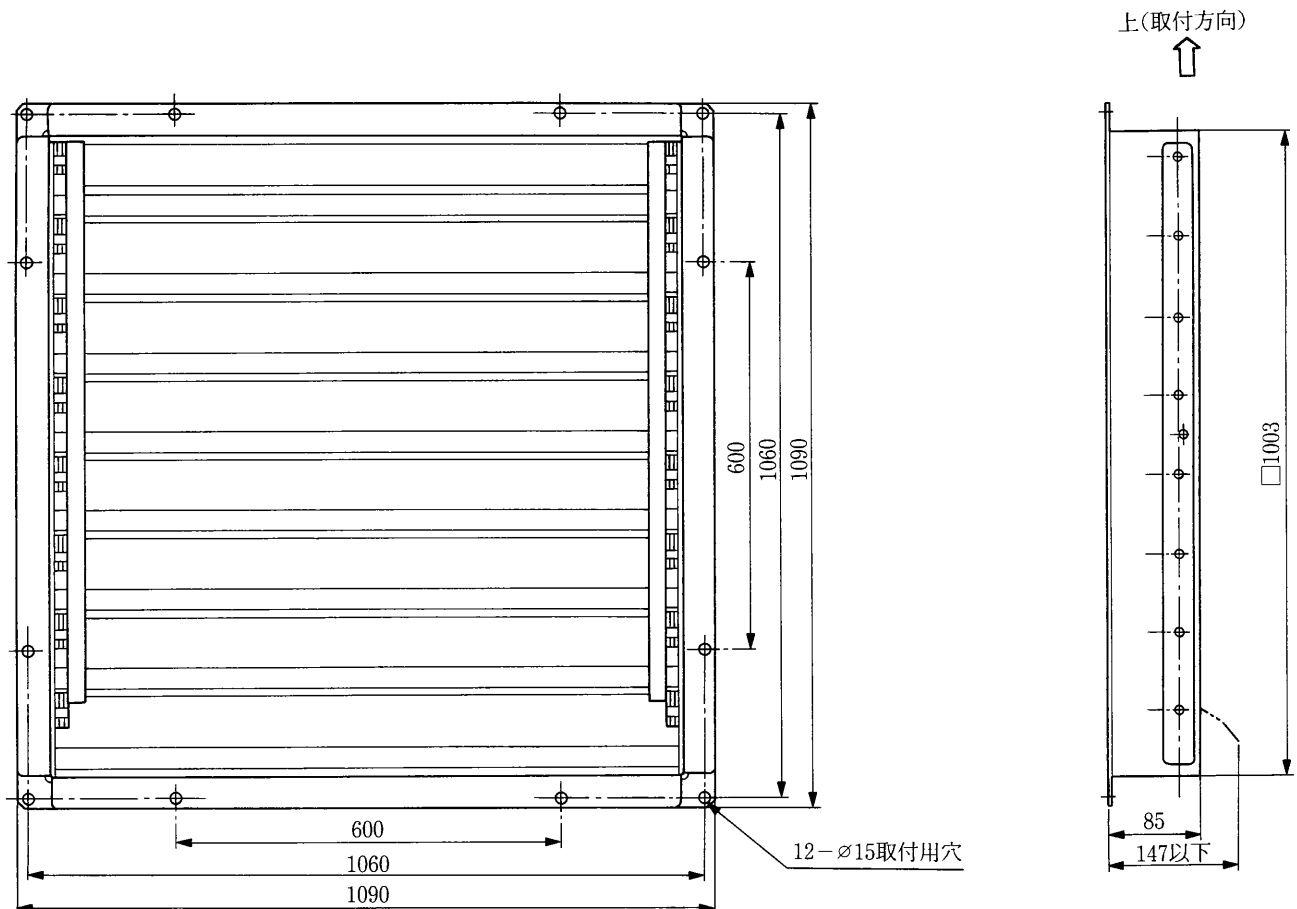

95cm三菱有圧換気扇用風圧式シャッター(SH-100K)

■仕 様

シャッター枚数	8枚	質 量	16kg
材 料	枠……………鋼板 シャッター…アルミニウム板	使用 周 囲 件	温 度 -10℃～+50℃ 屋内 相対湿度 90%以下(常温)
色 調	枠……………マンセル7.65Y7.6/0.7 ポリエステル粉体塗装 (耐酸・耐塩塗装) シャッター…アルミ地金色	付 属 品	ボルト(M12×25)、ナット(M12)、 スプリングワッシャー(12)……………各12個

■外形図

第3角図法	三菱電機株式会社中津川製作所	作成年月	形 名	SH-100K 95cm有圧換気扇用風圧式シャッター
		平成6年3月	整理番号	865U₁