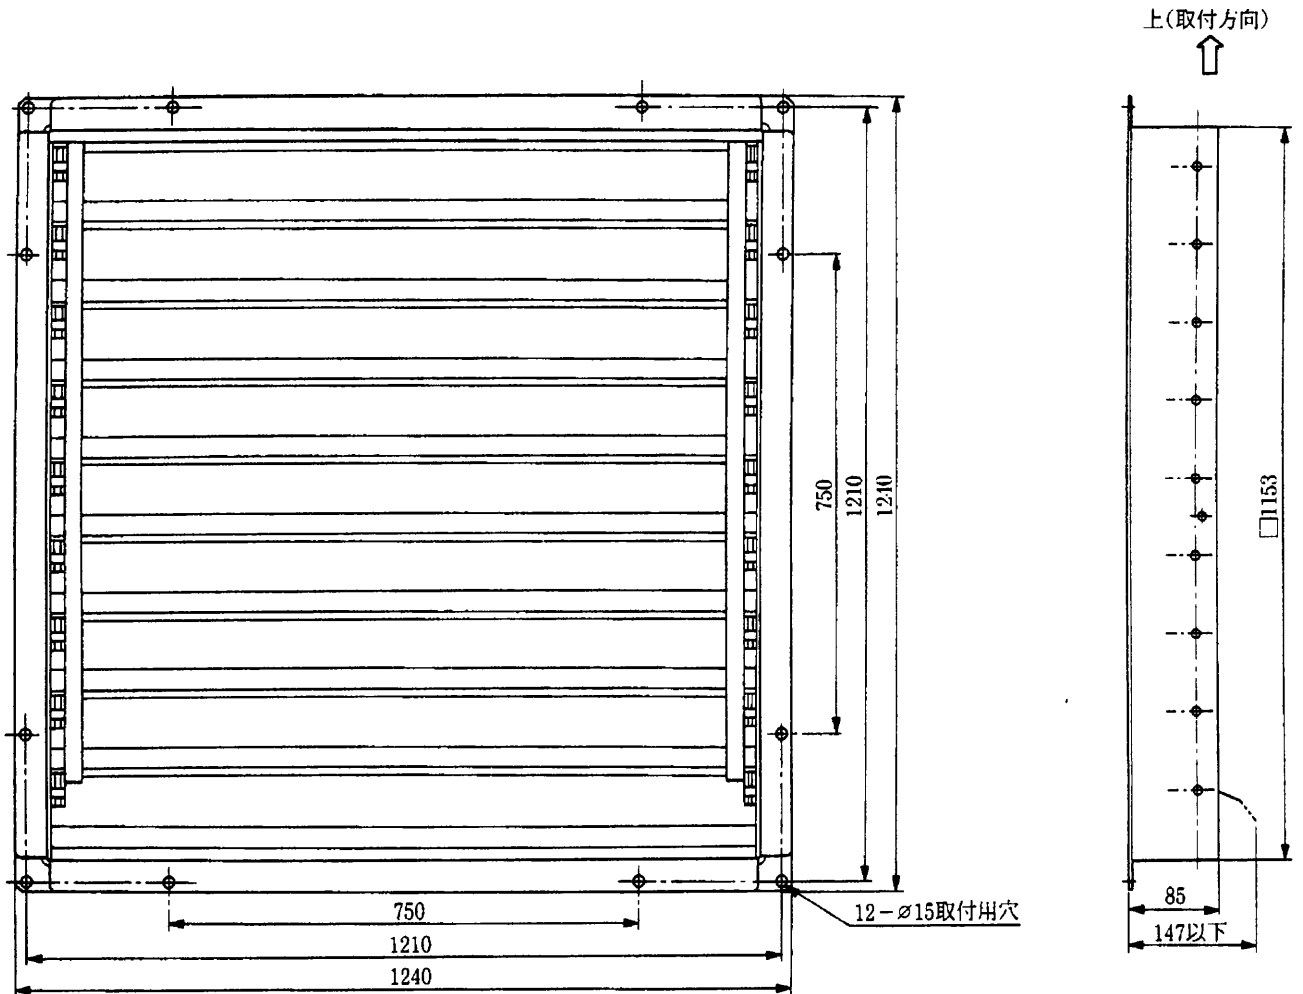

105cm三菱有圧換気扇用風圧式シャッター(SH-105H)

■仕 様

シャッター枚数	9枚	重 量	18kg
材 料	枠……………鋼板 シャッター…アルミニウム板	使 用 周 囲 条 件	温 度 -10℃～+50℃ 屋内 相対湿度 90%以下(常温)
色 調	枠……………マンセル7.5BG6/1.5 ポリエステル粉体塗装 (耐酸・耐塩塗装) シャッター…アルミ地金色	付 属 品	ボルト(M12-25)、ナット(M12)、 スプリングワッシャー(12)……………各12個

■外形図

第3角図法	三菱電機株式会社中津川製作所	作成年月	形 名	SH-105H 105cm有圧換気扇用風圧式シャッター
		平成2年10月	整理番号	787U