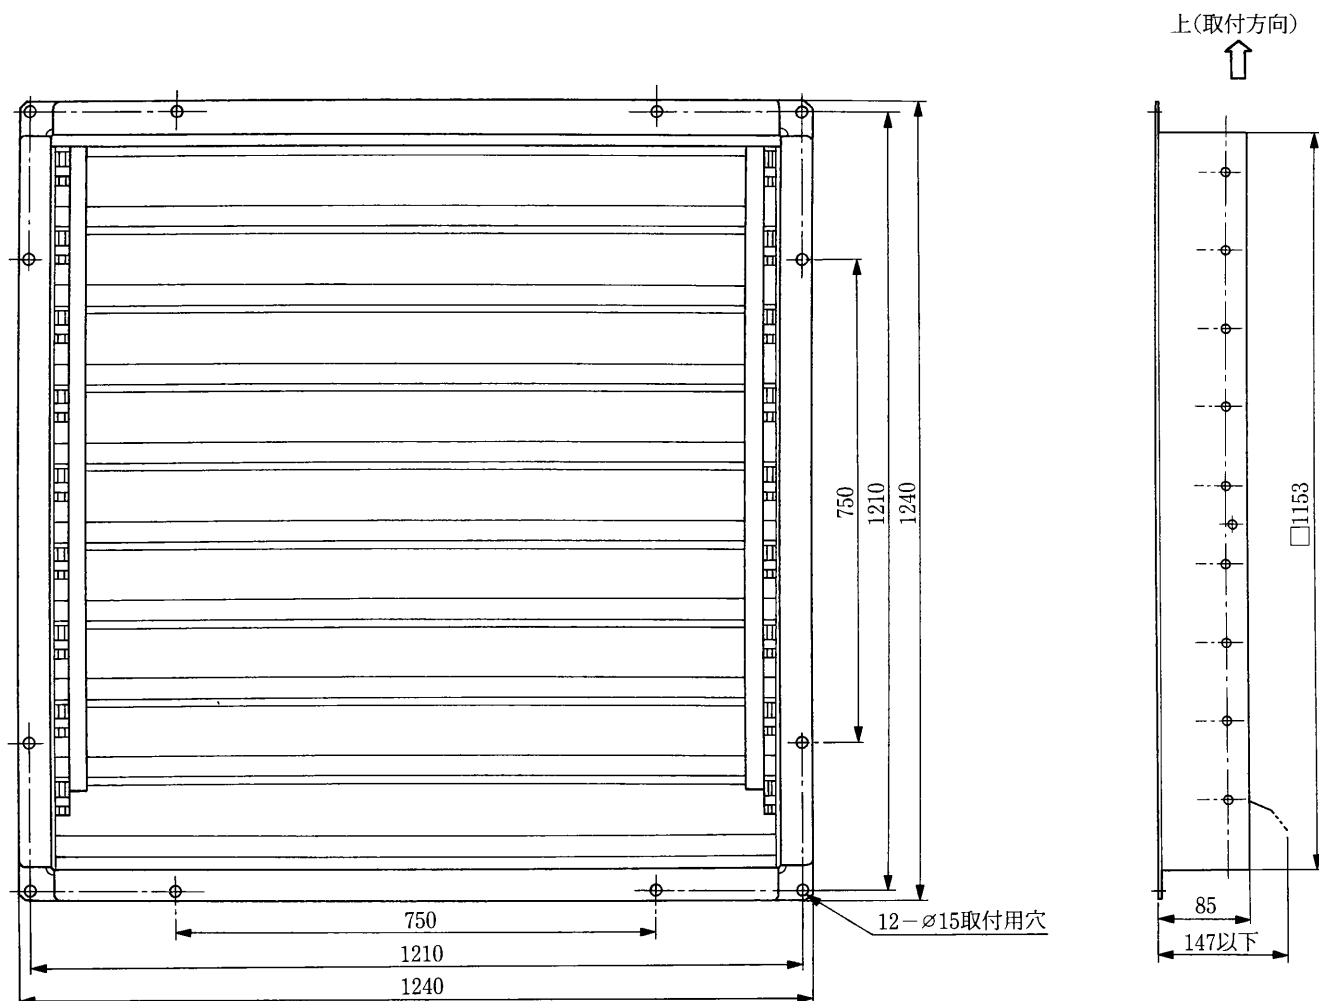

105cm三菱有圧換気扇用風圧式シャッター(SH-105K)

■仕様

シャッター枚数	9枚	質量	18kg
材 料	枠……………鋼板 シャッター…アルミニウム板	使用周囲条件	温度 -10℃～+50℃ 屋内 相対湿度 90%以下(常温)
色 調	枠……………マンセル7.65Y7.6/0.7 ポリエステル粉体塗装 (耐酸・耐塩塗装) シャッター…アルミ地金色	付属品	ボルト(M12×25)、ナット(M12)、 スプリングワッシャー(12)……………各12個

■外形図

第3角図法	 三菱電機株式会社中津川製作所	作成年月	形 名	SH-105K 105cm有圧換気扇用風圧式シャッター
		平成6年3月	整理番号	866U ₁