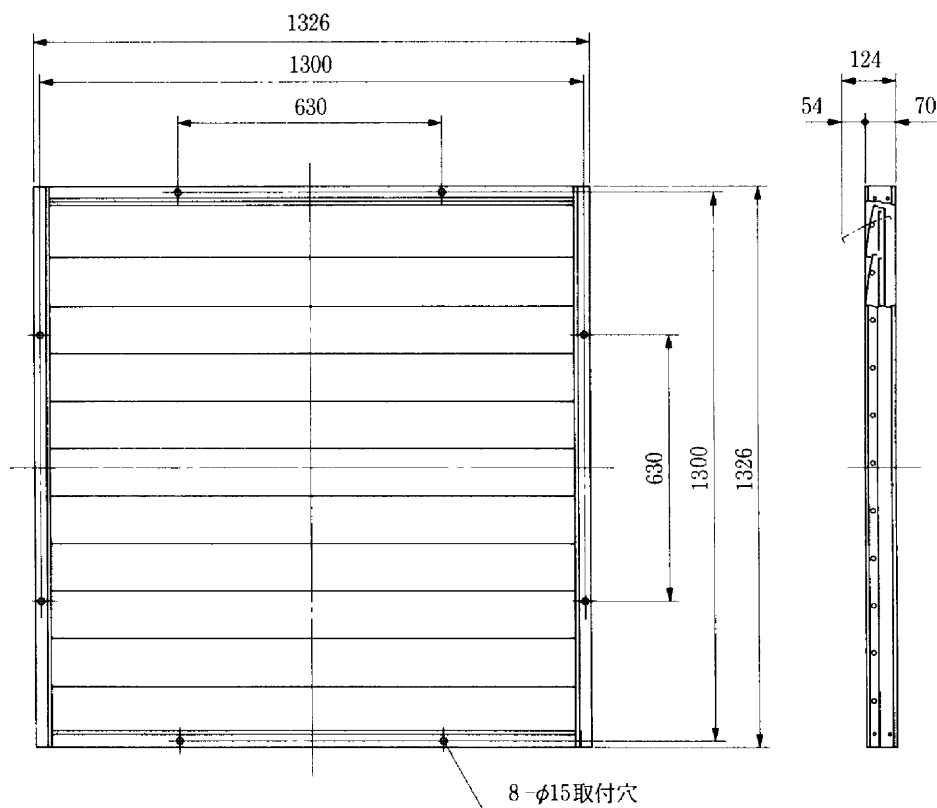

三菱有圧換気扇用風圧式シャッター(SH-120D)

■仕様

シャッター枚数	11枚	重量	12kg
材 料	枠、シャッター…アルミ	使用周囲 条 件	温 度 -10℃～+50℃ 相対湿度 90%以下 屋内
色 調	枠、シャッター…アルミアルマイト色	付 属 品	ボルト(M12×25)、ナット(M12) 各8個 スプリングワッシャー(12)

■外形寸法図

第3角図法	 三菱電機株式会社中津川製作所	作成年月	形 名	SH-120D 有圧換気扇用風圧式シャッター
		平成元年4月	整理番号	719U