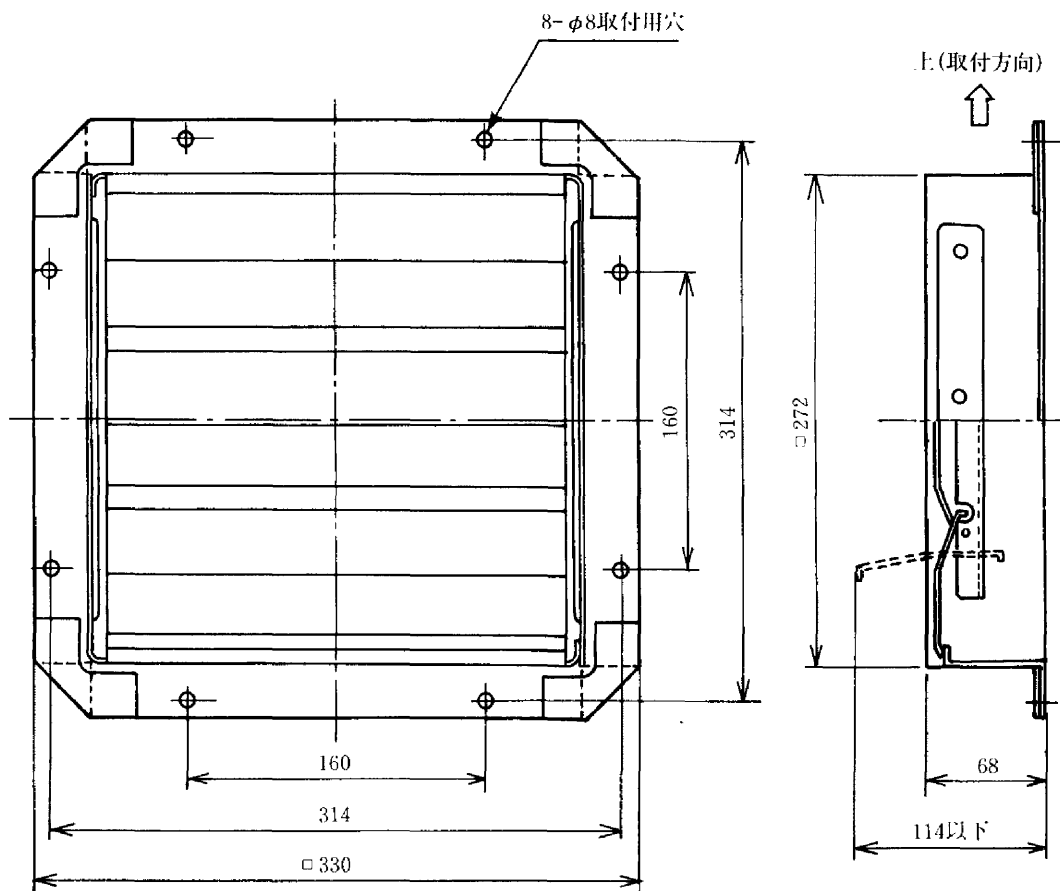

25cm三菱有圧換気扇用風圧式シャッター(SH-25G) (鋼板製)

■仕様

シャッター枚数	3枚	重量	1.3kg
材料	枠・シャッター…鋼板	使用周用件	温度 -10℃～+50℃ 屋内 相対湿度 90%以下(常温)
色調	マンセル7.5BG6/1.5 ポリエステル粉体塗装(耐酸・耐塩塗装)	付属品	ボルト(M6-14)、ナット(M6)、ワッシャー(6)、スプリングワッシャー(6)…各8個

■外形図

第3角図法	三菱電機株式会社中津川製作所	作成年月	形名	SH-25G 25cm有圧換気扇用風圧式シャッター(鋼板製)
		平成元年4月	整理番号	707U