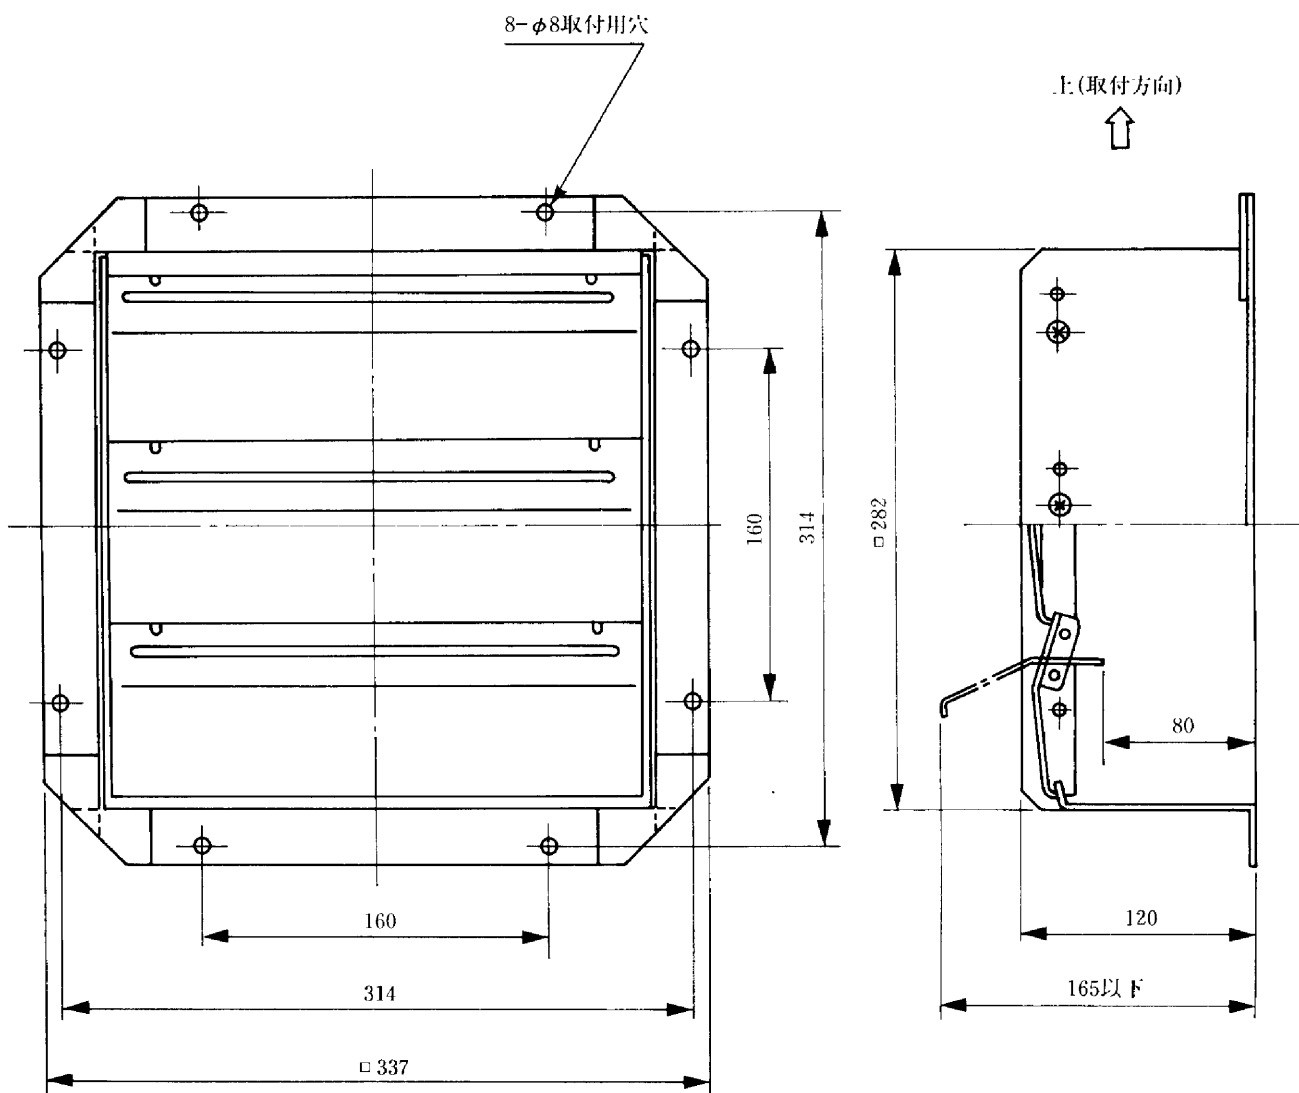

25cm三菱有圧換気扇用風圧式シャッター(SH-25H) (鋼板製)

■仕様

シャッター枚数	3枚	重量	1.7kg
材 料	枠・シャッター…鋼板	使用周囲条件	温度 -10℃～+50℃ 屋内 相対湿度 90%以下(常温)
色 調	マンセル7.5BG6/1.5 ポリエステル粉体塗装(耐酸・耐塩塗装)	付 属 品	ボルト(M6-14)、ナット(M6)、ワッシャー(6)、スプリングワッシャー(6)…各8個

■外形図

第3角図法	三菱電機株式会社中津川製作所	作成年月	形 名	SH-25H 25cm有圧換気扇用風圧式シャッター(鋼板製)
		平成元年4月	整理番号	708U