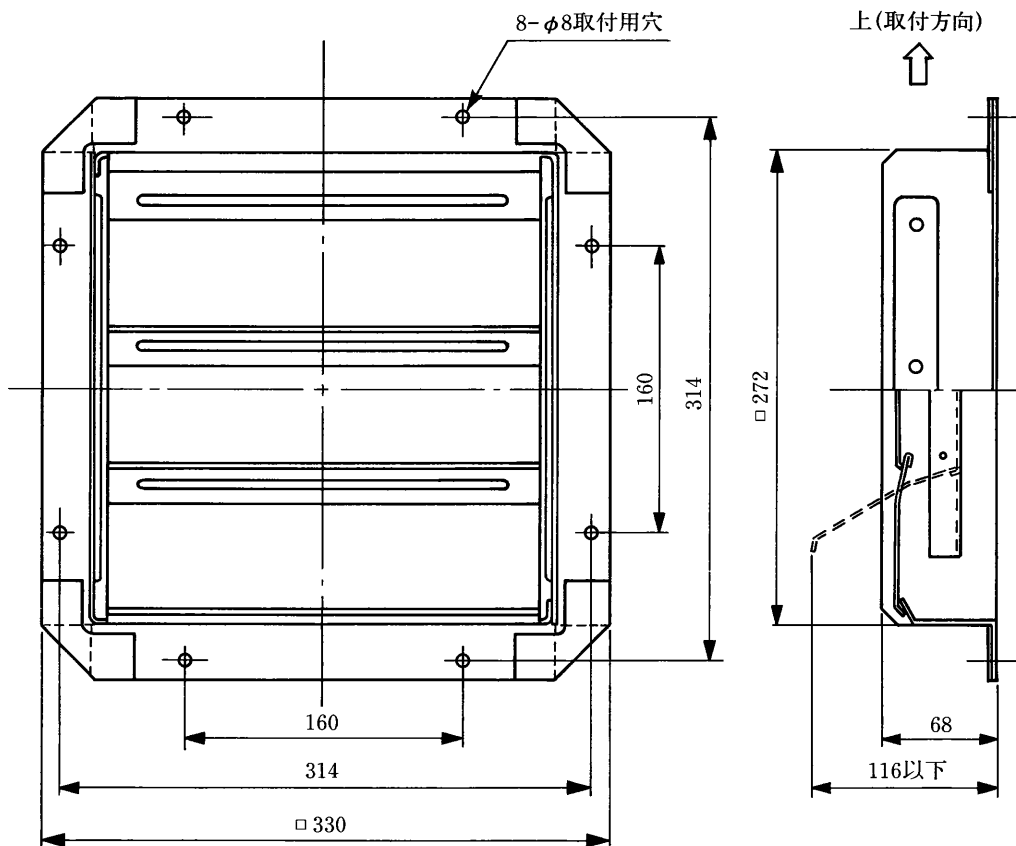

25cm三菱有圧換気扇用風圧式シャッター(SH-25JX)

ステンレス製

■仕様

シャッター枚数	3枚	質量	1.3kg
材料	枠・シャッター... ステンレス鋼板 (SUS304)	使用周囲条件	温度 -10℃～+50℃ 屋内 相対湿度 95%以下(常温)
色調	ステンレス地色	付属品	ステンレス製、ボルト(M16×14)、ナット(M6)、ワッシャー(6)、スプリングワッシャー(6).....各8個

■外形図

第3角図法	三菱電機株式会社中津川製作所	作成年月	形名	SH-25JX 25cm有圧換気扇用風圧式シャッター(ステンレス製)
		平成6年3月	整理番号	720U ₁