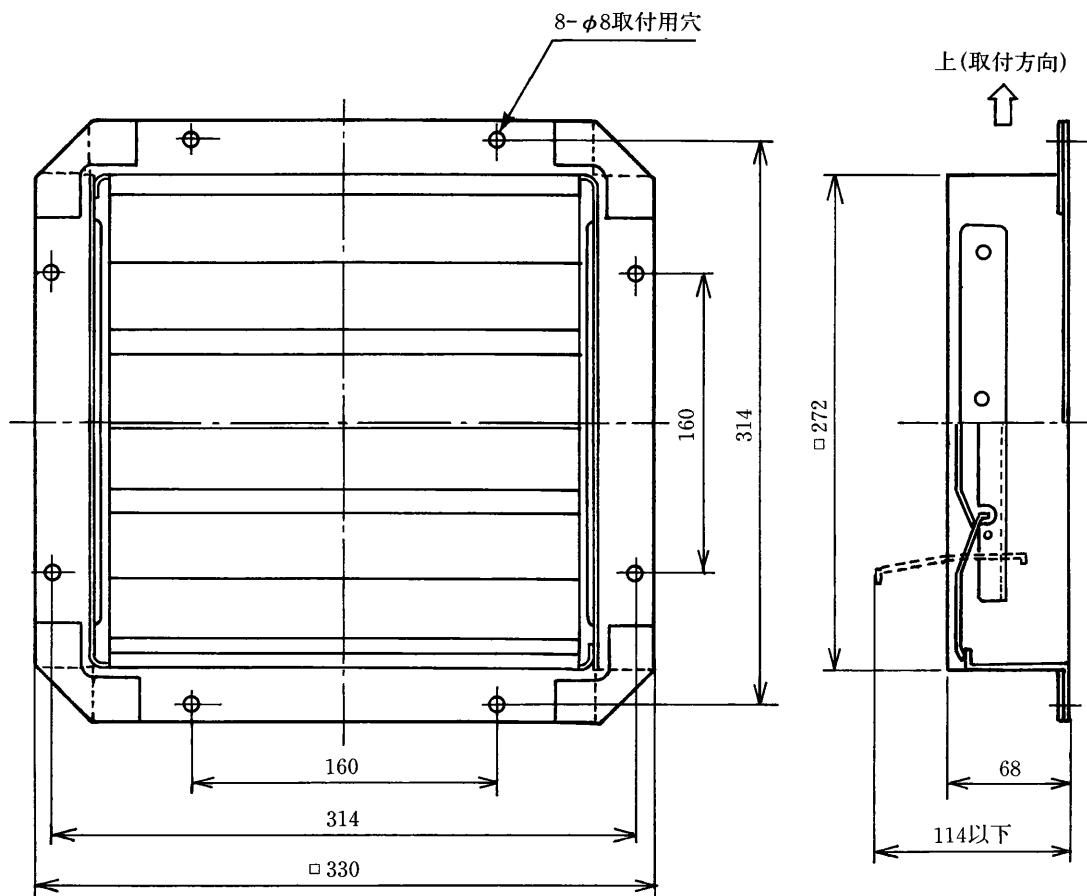

25cm三菱有圧換気扇用風圧式シャッター (SH-25K)

■仕様

| | | | |
|---------|---|--------|---|
| シャッター枚数 | 3枚 | 質量 | 1.3kg |
| 材料 | 枠・シャッター…鋼板 | 使用周囲条件 | 温度 -10℃～+50℃ 屋内 相対湿度 90%以下(常温) |
| 色調 | マンセル7.65Y7.6/0.7 ポリエステル粉体塗装(耐酸・耐塩塗装) | 付属品 | ボルト(M6×14)、ナット(M6)、ワッシャー(6)、スプリングワッシャー(6)…各8個 |

■外形図

| | | | | |
|-------|----------------|--------|------|------------------------------|
| 第3角図法 | 三菱電機株式会社中津川製作所 | 作成年月 | 形名 | SH-25K 25cm有圧換気扇用風圧式シャッター |
| | | 平成6年3月 | 整理番号 | 857U1 |