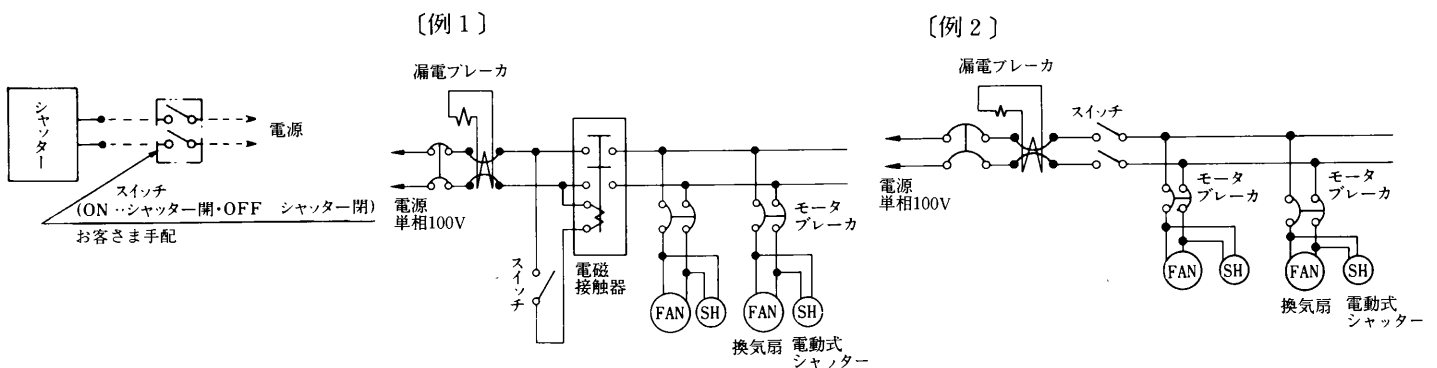

25cm三菱有圧換気扇用電動式シャッター(SH-25KMX-100) (ステンレス製)

■仕様

電源	単相 100V 50/60Hz	材料	枠・シャッター…ステンレス鋼板(SUS304)
電流	0.1A以下	色調	ステンレス地色
開閉時間	開時 7秒以内、閉時瞬時	使用周囲条件	温度 -10℃～+50℃ 相対湿度 90%以下 屋内
シャッター枚数	3枚	付属品	ボルト(M6×14)、ナット(M6)、ワッシャー(6)、スプリングワッシャー(6)…各8個 コードブッシュ…1個
質量	2.0 kg		

■外形図

※電源コードは有圧換気扇と共締めした時に有圧換気扇の枠から約1m出ます。
(有圧換気扇の枠にコード取出し用ノックアウト穴があります。)

■結線図

(有圧換気扇との連動運転例)

第3角図法	三菱電機株式会社中津川製作所	作成年月	形名	SH-25KMX-100 25cm有圧換気扇用電動式シャッター (ステンレス製)
		平成6年3月	整理番号	920U ₁