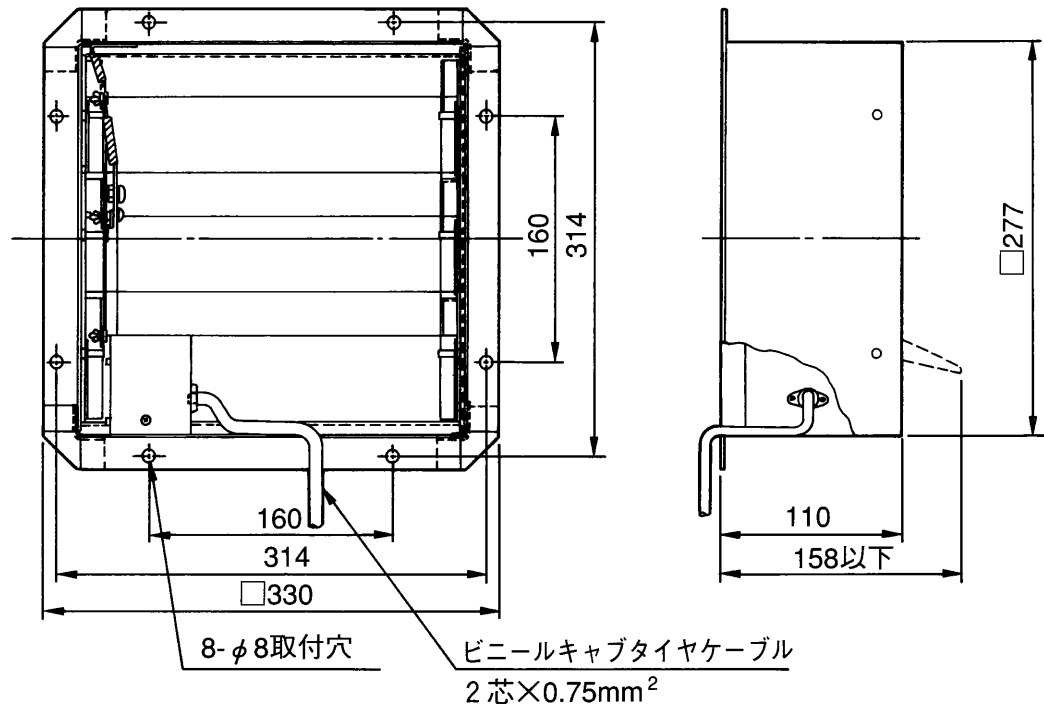

25cm三菱有圧換気扇用電動式シャッター(SH-25KMX-100) (ステンレス製)

■仕様

電源	単相 100V 50/60Hz	材料	枠・シャッター…ステンレス鋼板(SUS304)
電流	0.1A以下	色調	ステンレス地色
開閉時間	開時 7秒以内、閉時瞬時	使用周囲条件	温度 -10℃～+50℃ 相対湿度 90%以下 屋内
シャッター枚数	3枚	付属品	ボルト(M6×14)、ナット(M6)、ワッシャー(6)、スプリングワッシャー(6)…各8個 コードブッシュ…1個
質量	2.0 kg		

■外形図

※電源コードは有圧換気扇と共締めした時に有圧換気扇の枠から約1m出ます。
(有圧換気扇の枠にコード取出し用ノックアウト穴があります。)

■結線図

(有圧換気扇との連動運転例)

第3角図法	三菱電機株式会社中津川製作所	作成年月	形名	SH-25KMX-100 25cm有圧換気扇用電動式シャッター (ステンレス製)
		平成6年3月	整理番号	920U ₁