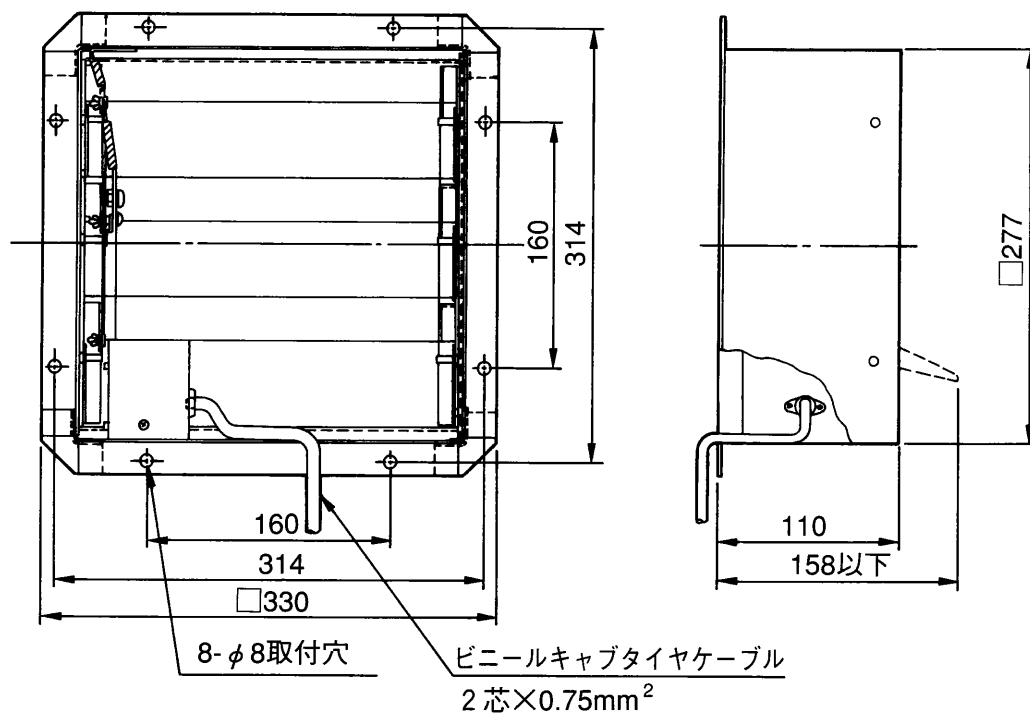

25cm三菱有圧換気扇用電動式シャッター(SH-25KMX-200) (ステンレス製)

■仕様

電源	単相 200V 50/60Hz	材料	枠・シャッター…ステンレス鋼板(SUS304)
電流	0.07A以下	色調	ステンレス地色
開閉時間	開時 7秒以内、閉時瞬時	使用周囲条件	温度 -10℃～+50℃ 相対湿度 90%以下 屋内
シャッター枚数	3枚	付属品	ボルト(M6×14)、ナット(M6)、ワッシャー(6)、スプリングワッシャー(6)…各8個 コードブッシュ…1個
質量	2.0 kg		

■外形図

※電源コードは有圧換気扇と共締めした時に有圧換気扇の枠から約1m出ます。(有圧換気扇の枠にコード取出し用ノックアウト穴があります。)

■結線図

(有圧換気扇との連動運転例)

〔例1〕

〔例2〕

第3角図法	三菱電機株式会社中津川製作所	作成年月	形名	SH-25KMX-200 25cm有圧換気扇用電動式シャッター (ステンレス製)
		平成6年3月	整理番号	921U ₁