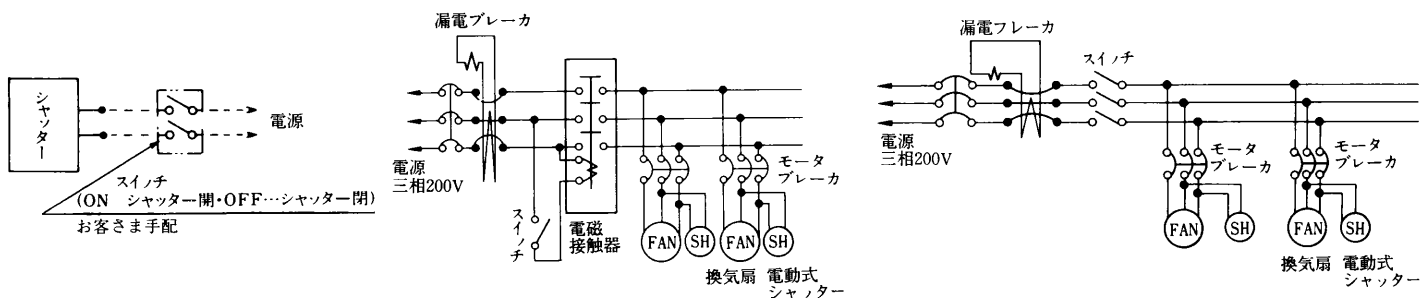

25cm三菱有圧換気扇用電動式シャッター(SH-25KMX-200) (ステンレス製)

■仕様

電源	単相 200V 50/60Hz	材料	枠・シャッター…ステンレス鋼板(SUS304)
電流	0.07A以下	色調	ステンレス地色
開閉時間	開時 7秒以内、閉時瞬時	使用周囲条件	温度 -10℃～+50℃ 相対湿度 90%以下 屋内
シャッター枚数	3枚	付属品	ボルト(M6×14)、ナット(M6)、ワッシャー(6)、スプリングワッシャー(6)…各8個 コードブッシュ…1個
質量	2.0 kg		

■外形図

※電源コードは有圧換気扇と共締めした時に有圧換気扇の枠から約1m出ます。(有圧換気扇の枠にコード取出し用ノックアウト穴があります。)

■結線図

(有圧換気扇との連動運転例)

〔例1〕

〔例2〕

第3角図法	三菱電機株式会社中津川製作所	作成年月	形名	SH-25KMX-200 25cm有圧換気扇用電動式シャッター (ステンレス製)
		平成6年3月	整理番号	921U ₁