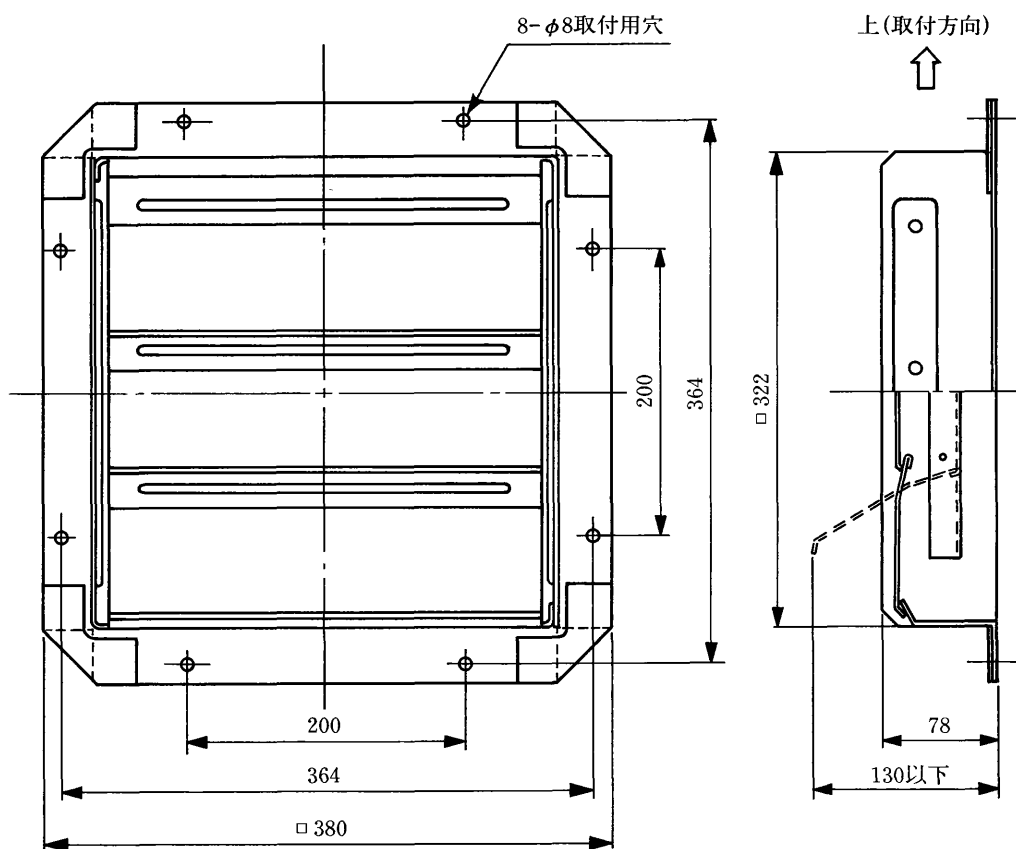

30cm三菱有圧換気扇用風圧式シャッター(SH-30JX)

ステンレス製

■仕様

シャッター枚数	3枚	質 量	1.5kg
材 料	枠・シャッター... ステンレス鋼板 (SUS304)	使用周囲 条 件	温 度 -10℃～+50℃ 屋内 相対湿度 95%以下(常温)
色 調	ステンレス地色	付 属 品	ステンレス製、ホルト(M6×14)、ナット(M6)、ワッシャー(6)、スプリングワッシャー(6).....各8個

■外形図

第3角図法	三菱電機株式会社中津川製作所	作成年月	形 名	SH-30JX 30cm有圧換気扇用風圧式シャッター(ステンレス製)
		平成6年3月	整理番号	721U₁