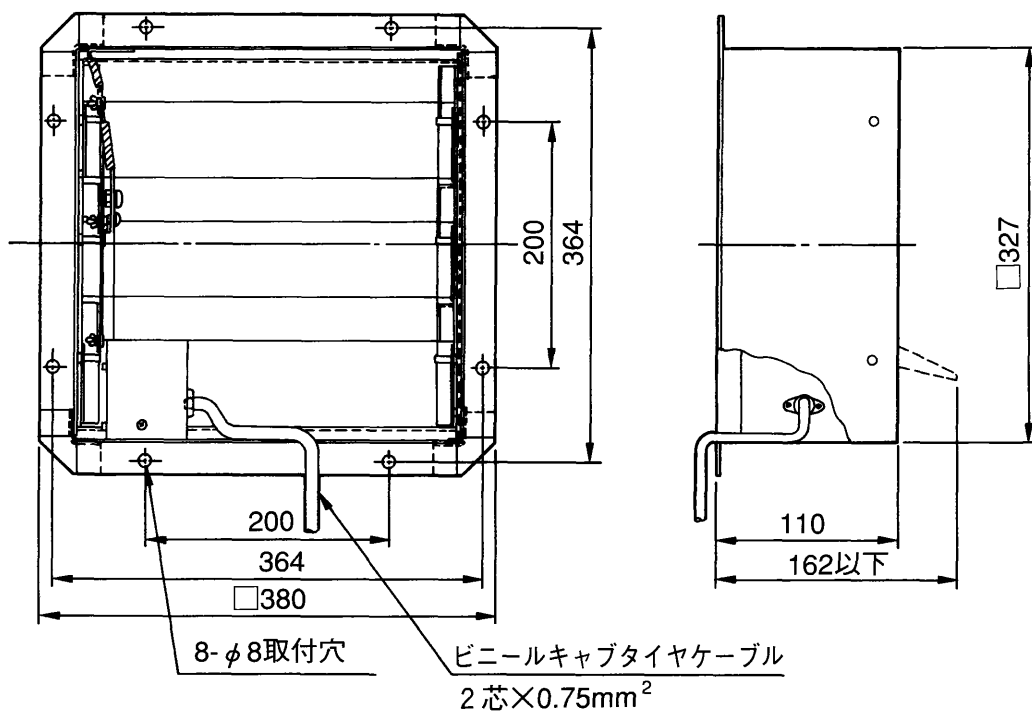

# 30cm三菱有圧換気扇用電動式シャッター(SH-30KMX-100)

(ステンレス製)

## 仕様

電源	単相 100V 50/60Hz	材料	枠・シャッター…ステンレス鋼板 (SUS 304)
電流	0.1A以下	色調	ステンレス地色
開閉時間	開時 7秒以内、閉時瞬時	使用周囲条件	温度 -10℃～+50℃ 相対湿度 90%以下 屋内
シャッター枚数	3枚	付属品	ボルト(M6×14)、ナット(M6)、ワッシャー(6)、スプリングワッシャー(6)…各8個 コードブッシュ…1個
質量	2.4 kg		

## 外形図

※電源コードは有圧換気扇と共締めした時に有圧換気扇の枠から約1m出ます。(有圧換気扇の枠にコード取出し用ロックアウト穴があります。)