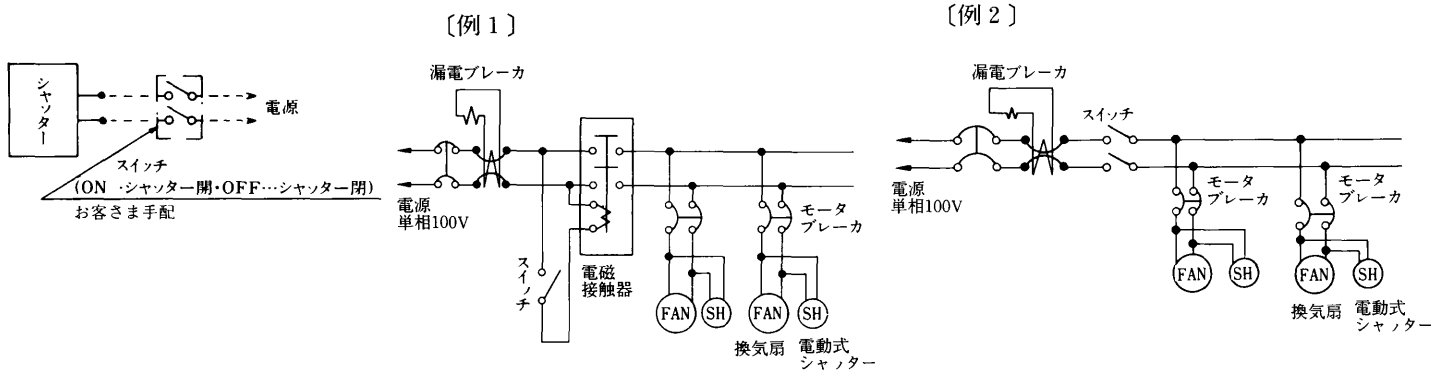

結線図

(有圧換気扇との連動運転例)

第3角図法	三菱電機株式会社中津川製作所	作成年月	形名	SH-30KMX-100 30cm有圧換気扇用電動式シャッター (ステンレス製)
		平成6年3月	整理番号	922U₁