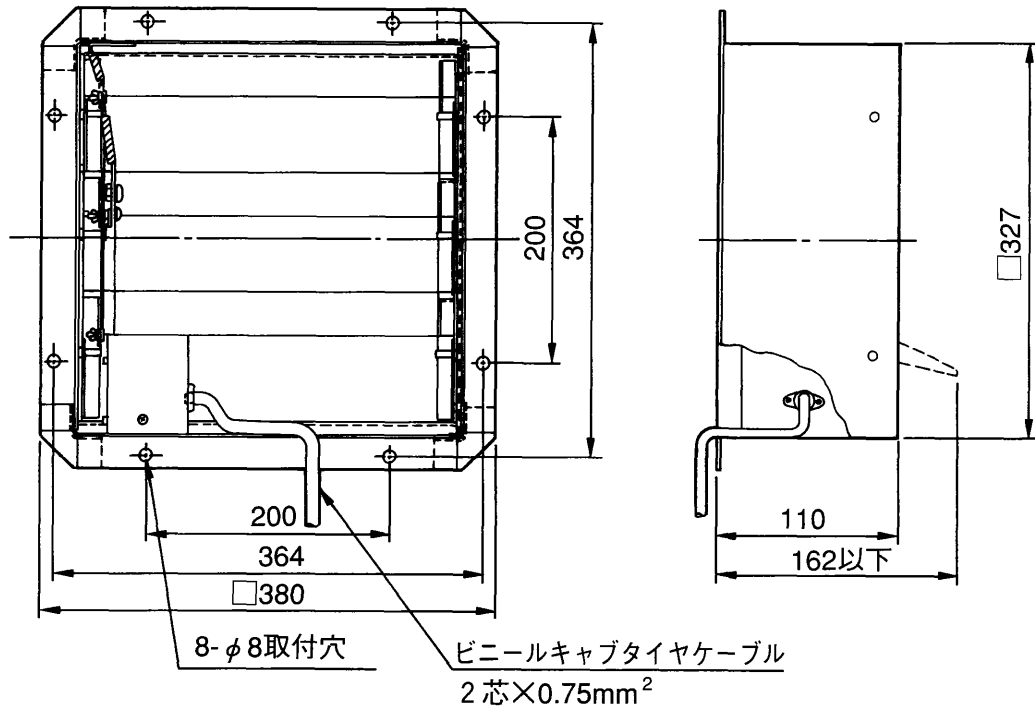

# 30cm三菱有圧換気扇用電動式シャッター(SH-30KMX-200)

(ステンレス製)

## 仕様

電源	単相 200V 50/60Hz	材料	枠・シャッター…ステンレス鋼板 (SUS 304)
電流	0.07A以下	色調	ステンレス地色
開閉時間	開時 7秒以内、閉時瞬時	使用周囲条件	温度 -10℃～+50℃ 相対湿度 90%以下 屋内
シャッター枚数	3枚	付属品	ボルト(M6×14)、ナット(M6)、ワッシャー(6)、スプリングワッシャー(6)…各8個 コードブッシュ…1個
質量	2.4 kg		

## 外形図

※電源コードは有圧換気扇と共締めした時に有圧換気扇の枠から約1m出ます。(有圧換気扇の枠にコード取出し用ノックアウト穴があります。)