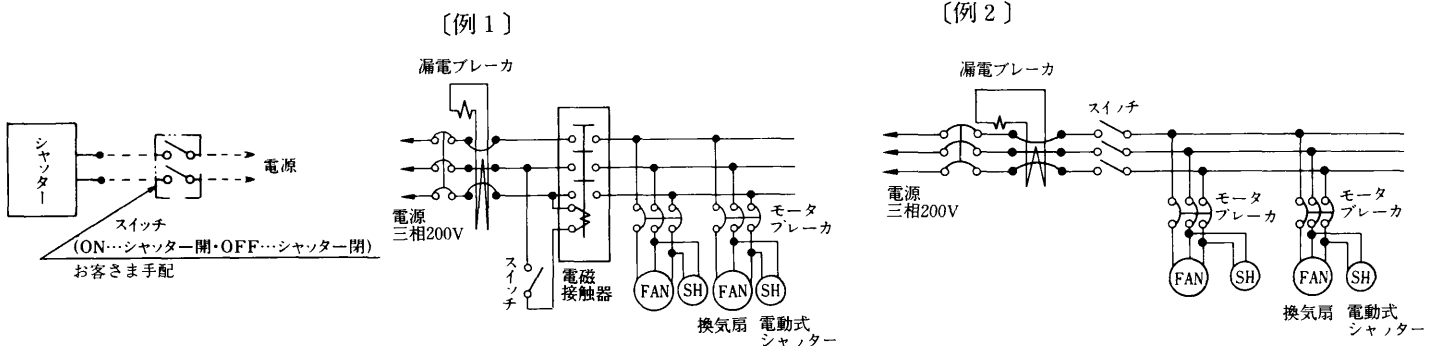

結線図

(有圧換気扇との連動運転例)

第3角図法	三菱電機株式会社中津川製作所	作成年月	形名	SH-30KMX-200 30cm有圧換気扇用電動式シャッター (ステンレス製)
		平成6年3月	整理番号	923U₁