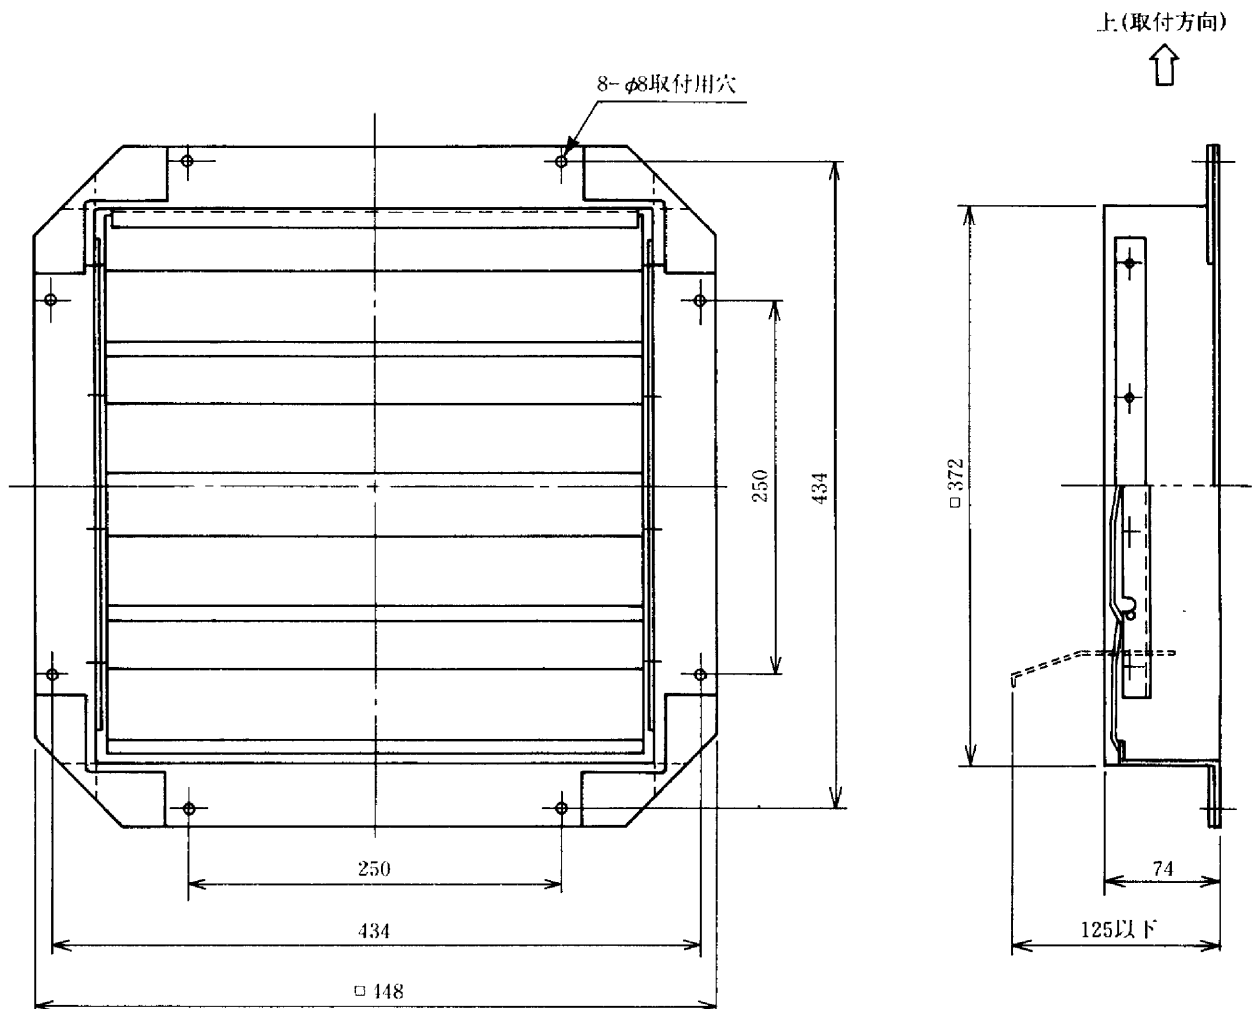

35cm三菱有圧換気扇用風圧式シャッター(SH-35G)

鋼板製

■仕様

シャッター枚数	4枚	重量	2.2kg
材 料	枠・シャッター…鋼板	使用周 囲 件	温 度 -10℃～+50℃ 屋内 相対湿度 90%以下(常温)
色 調	マンセル7.5BG6/1.5 ポリエステル粉体塗装(耐酸・耐塩塗装)	付 属 品	ボルト(M6-14)、ナット(M6)、ワッシャ ー(6)、スプリングワッシャー(6)…各8個

■外形図

第3角図法	三菱電機株式会社中津川製作所	作成年月	形 名	SH-35G 35cm有圧換気扇用風圧式シャッター(鋼板製)
		平成元年4月	整理番号	711U