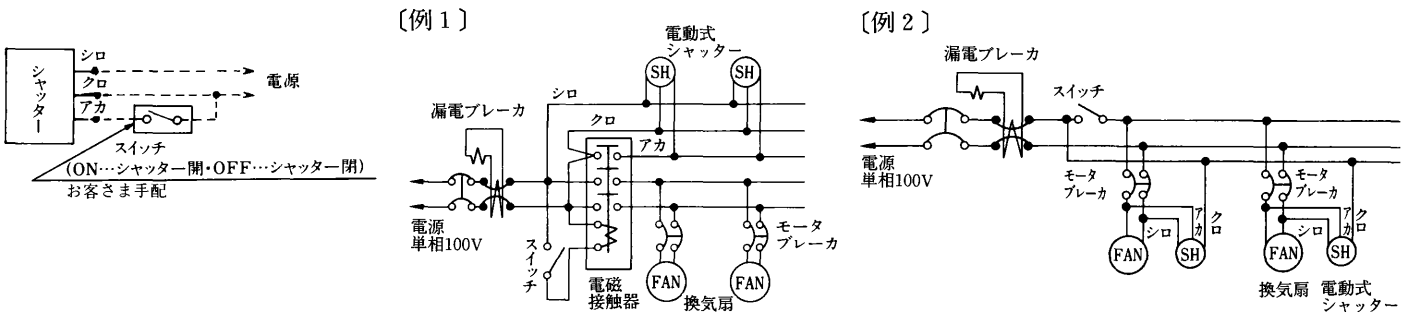

35cm三菱有圧換気扇用電動式シャッター(SH-35MM-100)

■仕様

電源	単相100V 50/60Hz	材料	枠・シャッター…鋼板
電流	開閉動作時 1.2/0.8A以下 開時 0.1A以下	色調	マンセル7.65Y7.6/0.7 ポリエステル粉体塗装(耐酸・耐塩塗装)
開閉時間	各5秒以内	使用周囲条件	温度 -10℃～+50℃ 相対湿度 80%以下 屋内
シャッター枚数	4枚	付属品	ボルト(M6×14)、ナット(M6)、スプリングワッシャー(6) ワッシャー(6)……各8個、コードブッシュ……1個
質量	4.5kg		

■外形図

※電源コードは有圧換気扇と共締めした時に有圧換気扇の枠から約1m出ます。
(有圧換気扇の枠にコード取出し用ロックアウト穴があります。)

■結線図

(有圧換気扇との連動運転例)

第3角図法	三菱電機株式会社中津川製作所	作成年月	形名	SH-35MM-100 35cm有圧換気扇用電動式シャッター
		平成6年3月	整理番号	878U ₁