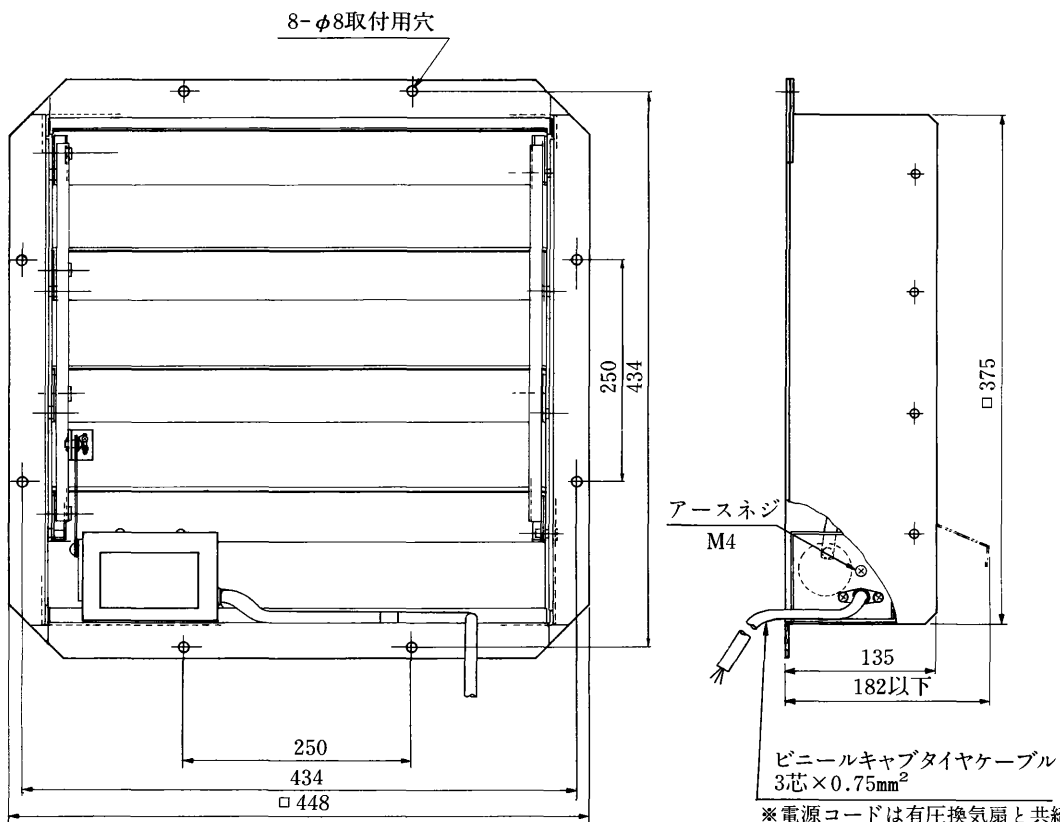

35cm三菱有圧換気扇用電動式シャッター(SH-35MM-100)

■仕様

電源	単相100V 50/60Hz	材料	枠・シャッター…鋼板
電流	開閉動作時 1.2/0.8A以下 開時 0.1A以下	色調	マンセル7.65Y7.6/0.7 ポリエステル粉体塗装(耐酸・耐塩塗装)
開閉時間	各5秒以内	使用周囲条件	温度 -10℃～+50℃ 相対湿度 80%以下 屋内
シャッター枚数	4枚	付属品	ボルト(M6×14)、ナット(M6)、スプリングワッシャー(6) ワッシャー(6)……各8個、コードブッシュ……1個
質量	4.5kg		

■外形図

※電源コードは有圧換気扇と共締めした時に有圧換気扇の枠から約1m出ます。
(有圧換気扇の枠にコード取出し用ロックアウト穴があります。)

■結線図

(有圧換気扇との連動運転例)

第3角図法	三菱電機株式会社中津川製作所	作成年月	形名	SH-35MM-100 35cm有圧換気扇用電動式シャッター
		平成6年3月	整理番号	878U ₁