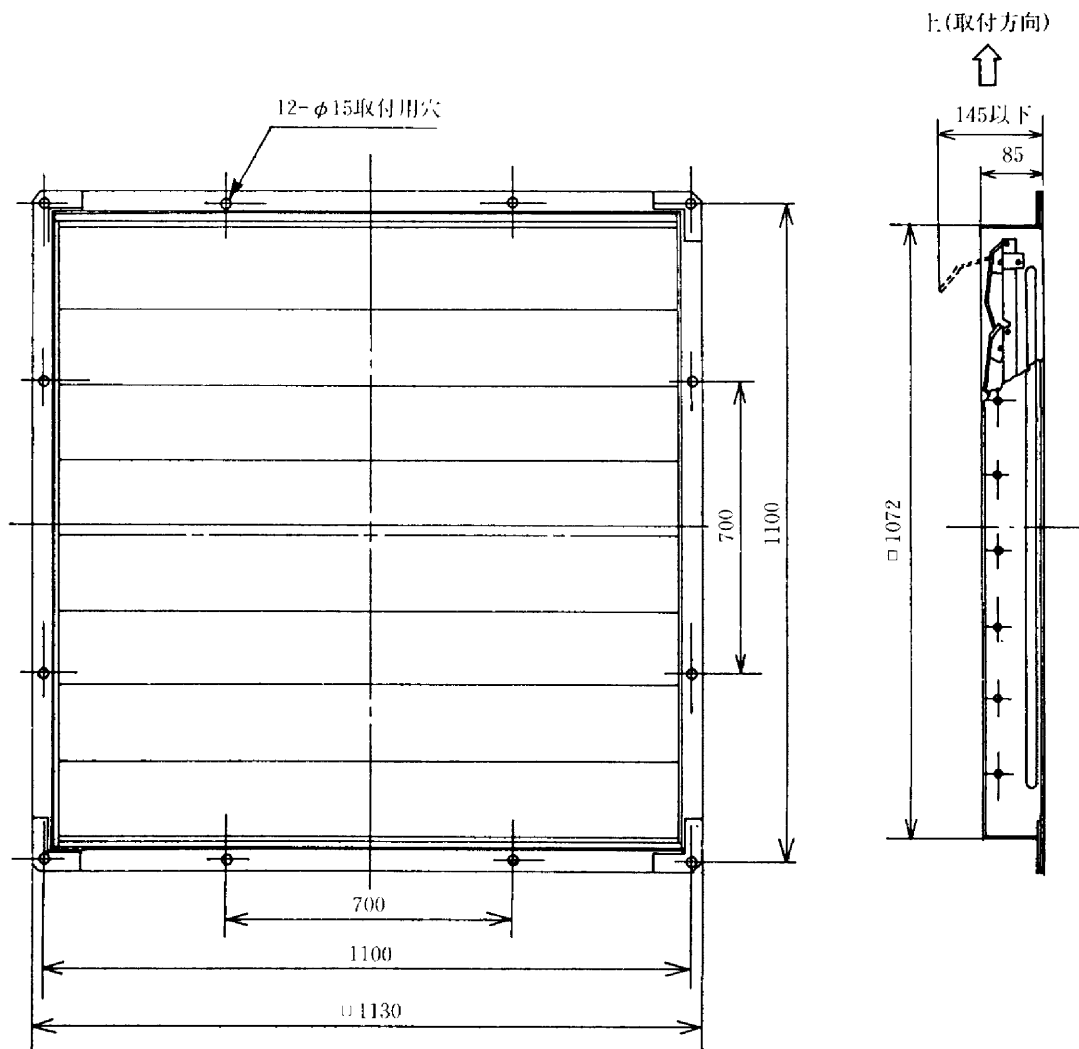

# 90cm三菱有圧換気扇用風圧式シャッター(SH-90D) (鋼板製)

## ■仕様

シャッター枚数	8枚	重量	14.8kg
材 料	枠……………鋼板 シャッター…アルミニウム板	使用周 囲 条 件	温 度 -10℃～+50℃ 屋内 相対湿度 90%以下(常温)
色 調	枠……………マンセル7.5BG6/1.5 ポリエステル粉体塗装 (耐酸・耐塩塗装) シャッター…アルミ色塗装	付 属 品	ボルト(M12 25)、ナット(M12)、 スプリングワッシャー(12)……………各8個

## ■外形図

第3角図法	三菱電機株式会社中津川製作所	作成年月	形 名	SH-90D 90cm有圧換気扇用風圧式シャッター(鋼板製)
		平成元年4月	整理番号	717U