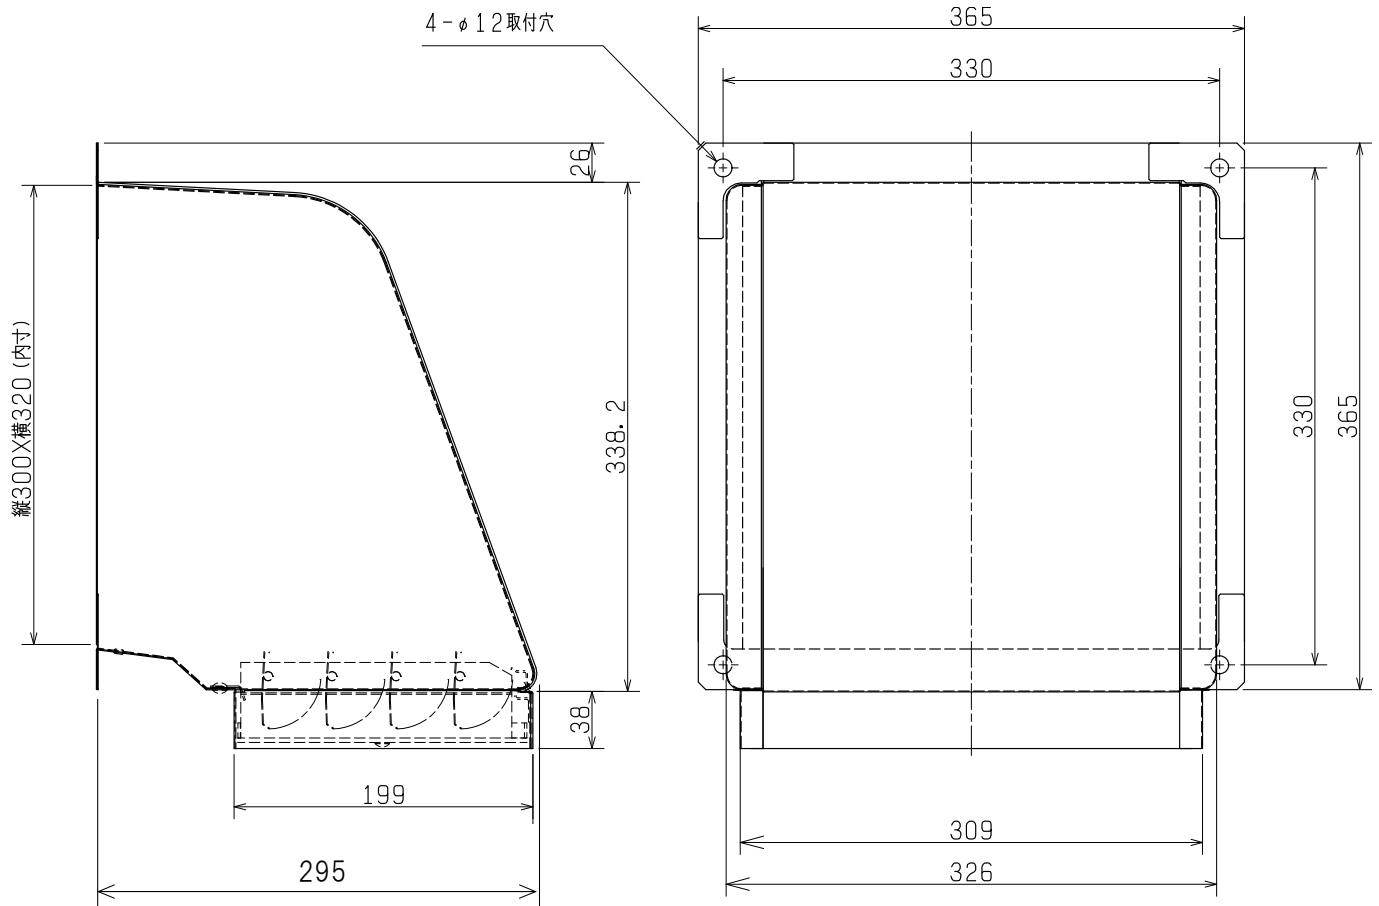

品名	三菱有圧換気扇用シャッター付ウェザーカバー	台数	
形名	SHW-25SA(ステンレスタイプ)	記号	

材 料	本 体..... ステンレス(SUS 304)	シャッター開閉	風圧式
	シャッター枠..... ステンレス(SUS 304)	質 量	2.9kg
色 調	ステンレス地色	使用周囲条件	温 度 -10℃~+50℃ 相対湿度 90%以下
防 鳥 網 メッシュ寸法	横 20、縦 8 の菱形	付 属 品	スピードナット..... 4 個

第3角図法	単 位	尺 度	作成日付	品 名 形 名	有圧換気扇用シャッター付ウェザーカバー SHW-25SA(ステンレスタイプ)	
	mm	非比例尺	2017.4.20			
三菱電機株式会社 中津川製作所				整理番号	SB071D	仕様書