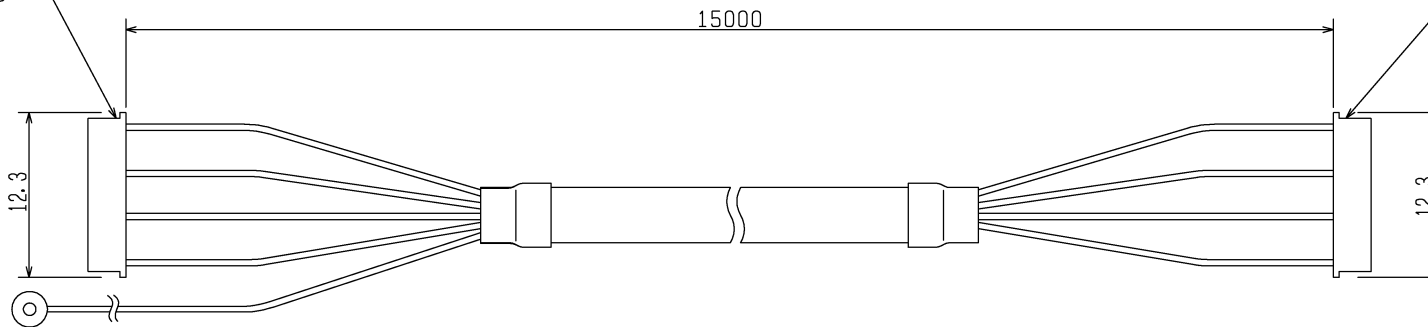

制御対象機器基板に接続  
ハウジング色：ミドリ

制御アダプター基板に接続  
ハウジング色：シロ

■ 注意事項

- ・雨水のかからない場所で使用してください。
- ・直射日光のあたらない場所で使用してください。

※仕様は場合により変更することがあります。

第 3 角 図 法	作成日付	形 名	制御アダプター用通信ケーブル (15m)	
	2013-12-23		VEZ-15HMEC	
三菱電機株式会社 中津川製作所		整理番号	NN113007	1/1