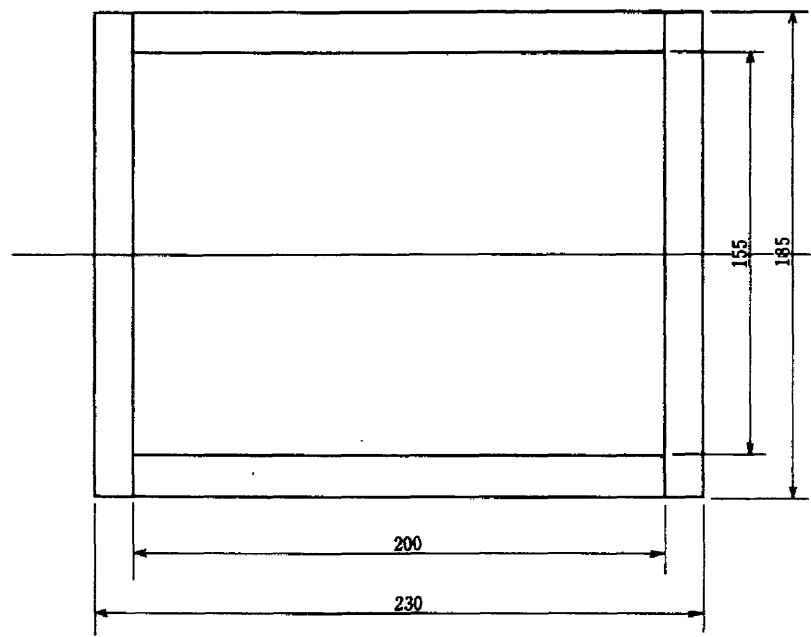

浴室用換気扇木枠(12cmタイプ用)

品番	品名	材質	色	調
	木枠	ラワン材		

*木枠は組立式です(組立用釘付属)
*仕様は場合により変更することがあります。

適応機種	12cm浴室用
	12cm浴室用(連動タイプ)

オ3角図法	作成日付	形名	W-121 換気扇用木枠
	51.10.1		
三菱電機株式会社中津川製作所		整理番号	NO. 825