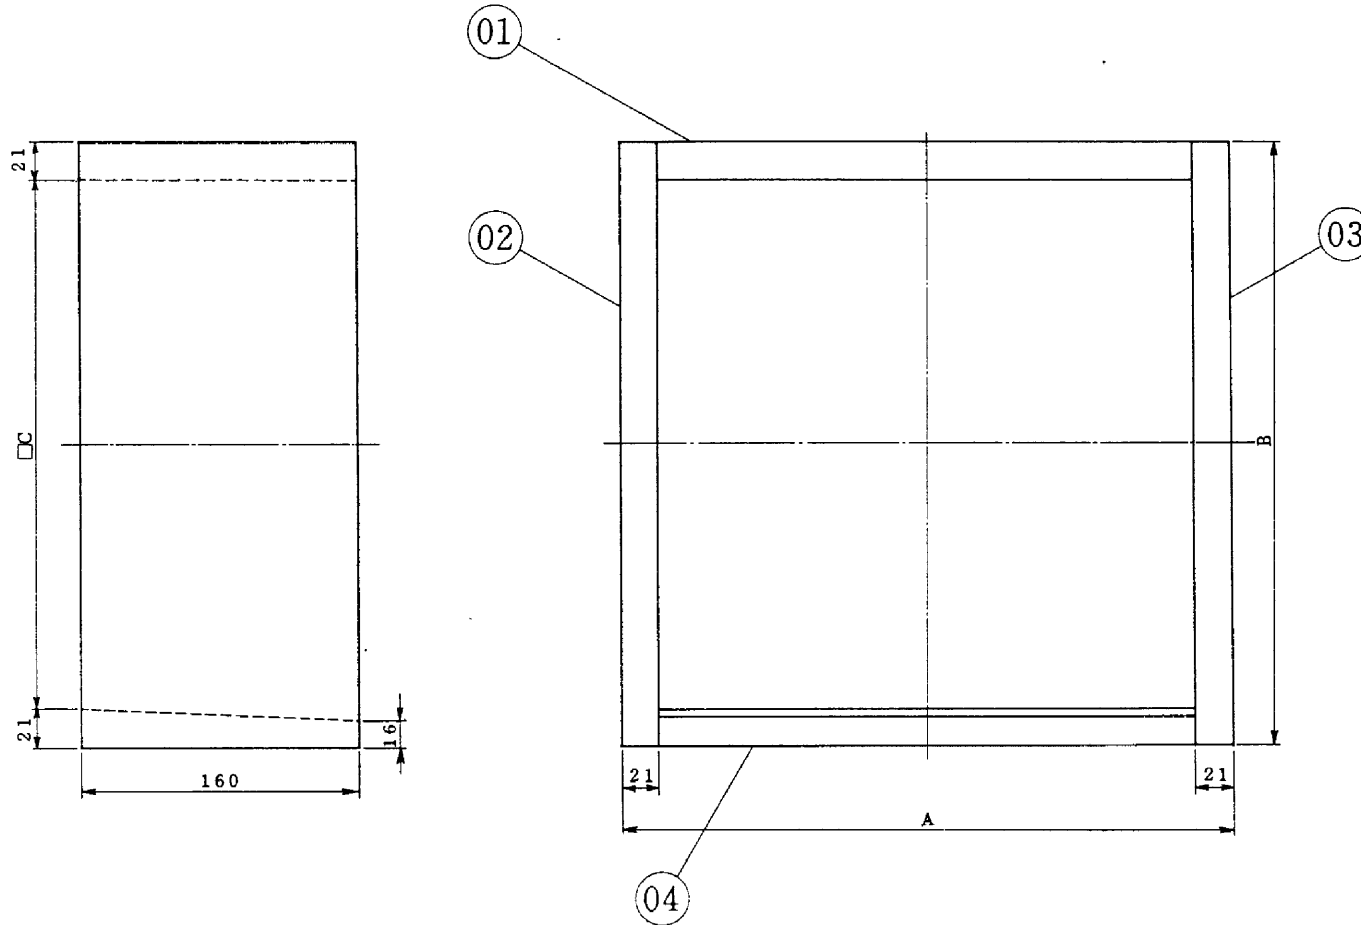

三菱換気扇用木枠 (20 cm・25 cm・30 cm用)

品番	品名	材質	色調
01	上板	ラワン	
02	側板 A	ラワン	
03	側板 B	ラワン	
04	下板	ラワン	

形名	A	B	□C
W-202 (20 cm用)	292	292	250
W-252 (25 cm用)	342	342	300
W-302 (30 cm用)	392	392	350

※仕様は場合により変更することがあります。

第3角図法	作成日付	形名	W-202.W-252.W-302 換気扇用木枠
	59. 4. 1.		
三菱電機株式会社中津川製作所		整理番号	NO. 1743 -A