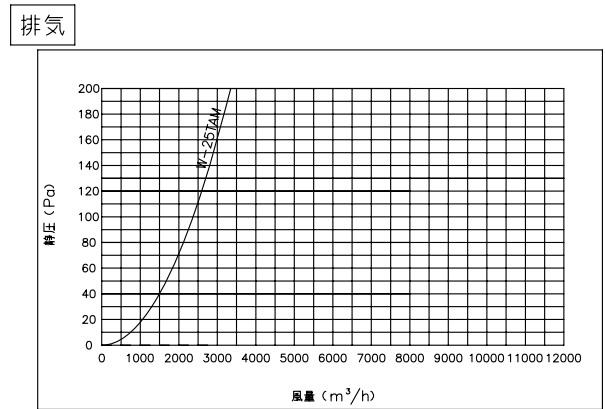

品名	三菱有圧換気扇用排気標準タイプウェザーカバー
形名	W-25TAM

台数	
記号	

材質	本体…鋼板 (SGC)	色調	マンセル 7.65Y7.6/0.7
	防虫網…ステンレス (SUS304)	網仕様	エキスパンドメタル 3×4.5 (10メッシュ相当)
質量	2.6 kg		

■注意事項

- ※ 網のメンテナンスができる所に取り付けてください
- ※ 網は塵埃等で目づまりを起こさないよう定期的に点検・清掃してください
- ※ 取付け施工は、作業前に取扱説明書をご一読ください

■外形寸法図

■圧力損失曲線

網部分詳細

第3角図法	単位	尺度	作成日付	品名	三菱有圧換気扇用排気標準タイプ ウェザーカバー	
	mm	非比例尺	13.7.2			
三菱電機システムサービス株式会社				整理番号	274W6	仕様書