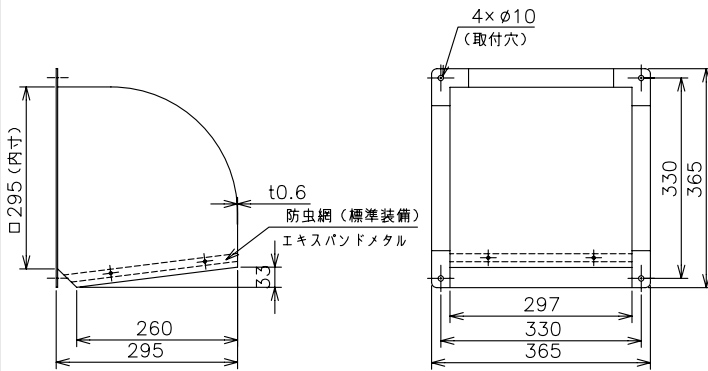

品名	三菱有圧換気扇用排気標準タイプウェザーカバー
形名	W-25TAM

台数	
記号	

材質	本体…鋼板 (SGC)	色調	マンセル 7.65Y7.6/0.7
	防虫網…ステンレス (SUS304)	網仕様	エキスパンドメタル 3×4.5 (10メッシュ相当)
質量	2.6 kg		

■注意事項

- ※ 網のメンテナンスができる所に取り付けてください
- ※ 網は塵埃等で目づまりを起こさないよう定期的に点検・清掃してください
- ※ 取付け施工は、作業前に取扱説明書をご一読ください

■外形寸法図

■圧力損失曲線

網部分詳細

第3角図法	単位	尺度	作成日付	品名	三菱有圧換気扇用排気標準タイプ ウェザーカバー	
	mm	非比例尺	13.7.2			
三菱電機システムサービス株式会社				整理番号	274W6	仕様書