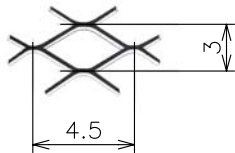

品名	三菱有圧換気扇用排気標準タイプウェザーカバー
形名	W-25TAM

台数	
記号	

材質	本体…鋼板 (SGC)	色調	マンセル 7.65Y7.6/0.7
	防虫網…ステンレス (SUS304)	網仕様	エキスパンドメタル 3×4.5 (10メッシュ相当)
質量	2.6 kg		

■注意事項

- ※ 網のメンテナンスができる所に取り付けてください
- ※ 網は塵埃等で目づまりを起こさないよう定期的に点検・清掃してください
- ※ 取付け施工は、作業前に取扱説明書をご一読ください

■外形寸法図

■圧力損失曲線

網部分詳細

第3角図法	単位	尺度	作成日付	品名	三菱有圧換気扇用排気標準タイプ ウェザーカバー	
	mm	非比例尺	13.7.2			
三菱電機システムサービス株式会社				整理番号	274W6	仕様書