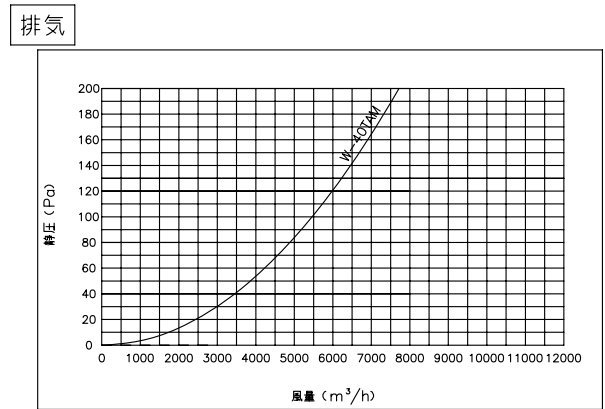

品名	三菱有圧換気扇用排気標準タイプウェザーカバー
形名	W-40TAM

台数	
記号	

材質	本体…鋼板 (SGC)	色調	マンセル 7.65Y7.6/0.7
	防虫網…ステンレス (SUS304)	網仕様	エキスパンドメタル 3×4.5 (10メッシュ相当)
質量	5.1 kg		

■注意事項

- ※ 網のメンテナンスができる所に取り付けてください
- ※ 網は塵埃等で目づまりを起こさないよう定期的に点検・清掃してください
- ※ 取付け施工は、作業前に取扱説明書をご一読ください

■外形寸法図

■圧力損失曲線

網部分詳細

第3角図法	単位	尺度	作成日付	品名	三菱有圧換気扇用排気標準タイプ ウェザーカバー	
	mm	非比例尺	13.7.2			
三菱電機システムサービス株式会社				整理番号	277W5	仕様書