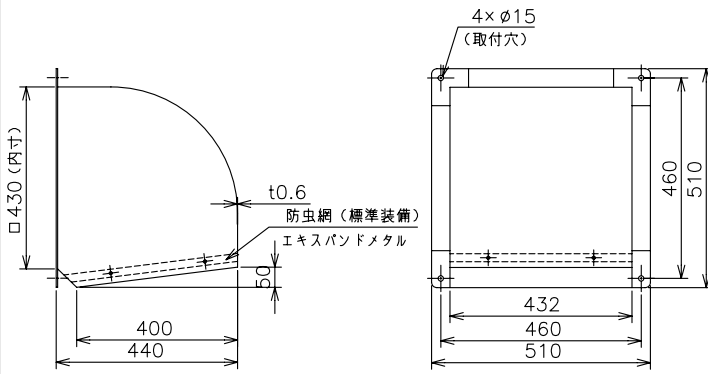

品名	三菱有圧換気扇用排気標準タイプウェザーカバー
形名	W-40TAM

台数	
記号	

材質	本体…鋼板 (SGC)	色調	マンセル 7.65Y7.6/0.7
	防虫網…ステンレス (SUS304)	網仕様	エキスパンドメタル 3×4.5 (10メッシュ相当)
質量	5.1 kg		

■注意事項

- ※ 網のメンテナンスができる所に取り付けてください
- ※ 網は塵埃等で目づまりを起こさないよう定期的に点検・清掃してください
- ※ 取付け施工は、作業前に取扱説明書をご一読ください

■外形寸法図

■圧力損失曲線

網部分詳細

第3角図法	単位	尺度	作成日付	品名	三菱有圧換気扇用排気標準タイプ ウェザーカバー	
	mm	非比例尺	13.7.2			
三菱電機システムサービス株式会社				整理番号	277W5	仕様書