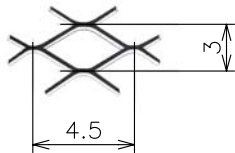

品名	三菱有圧換気扇用排気標準タイプウェザーカバー
形名	W-40TAM

台数	
記号	

材質	本体…鋼板 (SGC)	色調	マンセル 7.65Y7.6/0.7
	防虫網…ステンレス (SUS304)	網仕様	エキスパンドメタル 3×4.5 (10メッシュ相当)
質量	5.1 kg		

■注意事項

- ※ 網のメンテナンスができる所に取り付けてください
- ※ 網は塵埃等で目づまりを起こさないよう定期的に点検・清掃してください
- ※ 取付け施工は、作業前に取扱説明書をご一読ください

■外形寸法図

■圧力損失曲線

網部分詳細

第3角図法	単位	尺度	作成日付	品名	三菱有圧換気扇用排気標準タイプ ウェザーカバー	
	mm	非比例尺	13.7.2			
三菱電機システムサービス株式会社				整理番号	277W5	仕様書