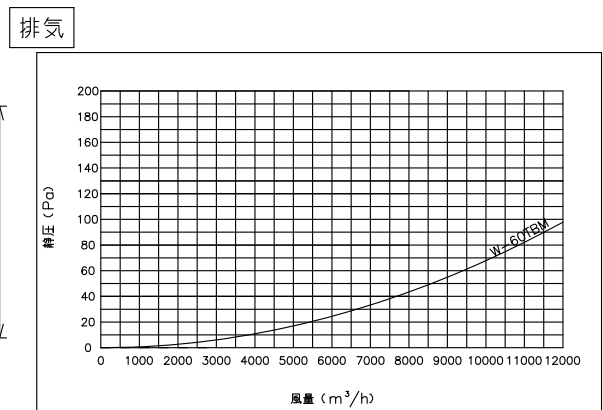

品名	三菱有圧換気扇用排気標準タイプウェザーカバー
形名	W-60TBM

台数	
記号	

材質	本体…鋼板 (SGC)	色調	マンセル 7.65Y7.6/0.7
	防虫網…ステンレス (SUS304)	網仕様	エキスパンドメタル 3×4.5×0.8
質量	10.4 kg		

■注意事項

- 取付け施工は、作業前に取扱説明書をご一読ください。
- 下記の部分は、わずかな隙間でも雨水浸入の恐れがありますのでコーキングまたはシーリングを確実に実施してください。
  - ・ウェザーカバーと壁面との接合部分
  - ・取付け後のボルト（ナット）周囲
  - ・フランジ部外周と壁面の隙間（下部側を含めて4辺必ず行ってください）
- 取付場所によっては故障の原因になります。次のような場所には取付けないでください。
  - ・腐食性ガスが発生する場所
  - ・強酸・強アルカリ性・海岸近くで塩風にさらされている場所
  - ・常時振動したり、振動しやすい場所
  - ・天井面・床面
- 網のメンテナンスができる所に取付けてください。
- 網は塵埃等で目づまりを起こさないよう定期的に点検・清掃してください。
- 適用サイズを超える有圧換気扇と組合わせて使用しないでください。

■外形寸法図

■圧力損失曲線

第3角図法	単位	尺度	作成日付	品名	三菱有圧換気扇用排気標準タイプ	
	mm	非比例尺	16.4.20		ウェザーカバー	
三菱電機システムサービス株式会社				整理番号	1313W1	仕様書