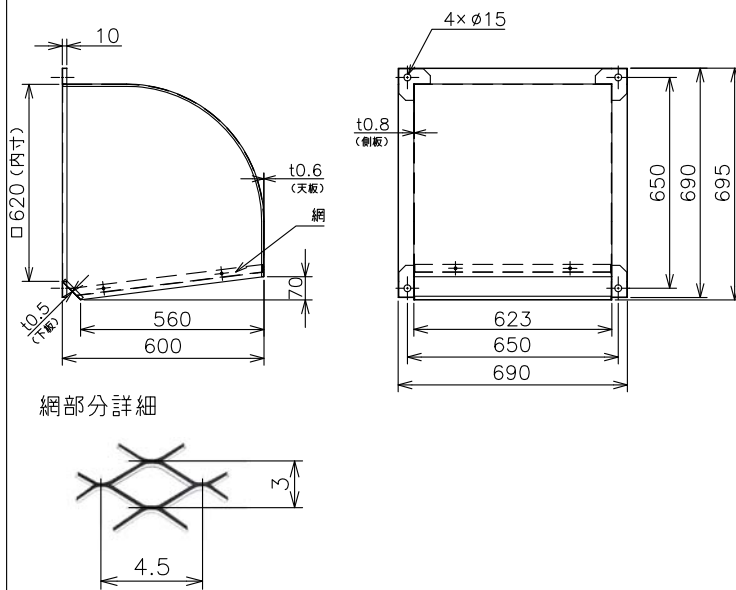

品名	三菱有圧換気扇用排気標準タイプウェザーカバー
形名	W-60TBM

台数	
記号	

材質	本体…鋼板 (SGC)	色調	マンセル 7.65Y7.6/0.7
	防虫網…ステンレス (SUS304)	網仕様	エキスパンドメタル 3×4.5×0.8
質量	10.4 kg		

■注意事項

- 取付け施工は、作業前に取扱説明書をご一読ください。
- 下記の部分は、わずかな隙間でも雨水浸入の恐れがありますのでコーキングまたはシーリングを確実に実施してください。
  - ・ウェザーカバーと壁面との接合部分
  - ・取付け後のボルト（ナット）周囲
  - ・フランジ部外周と壁面の隙間（下部側を含めて4辺必ず行ってください）
- 取付場所によっては故障の原因になります。次のような場所には取付けないでください。
  - ・腐食性ガスが発生する場所
  - ・強酸・強アルカリ性・海岸近くで塩風にさらされている場所
  - ・常時振動したり、振動しやすい場所
  - ・天井面・床面
- 網のメンテナンスができる所に取付けてください。
- 網は塵埃等で目づまりを起こさないよう定期的に点検・清掃してください。
- 適用サイズを超える有圧換気扇と組合わせて使用しないでください。

■外形寸法図

■圧力損失曲線

第3角図法	単位	尺度	作成日付	品名	三菱有圧換気扇用排気標準タイプ	
	mm	非比例尺	16.4.20		ウェザーカバー	
三菱電機システムサービス株式会社				整理番号	1313W1	仕様書