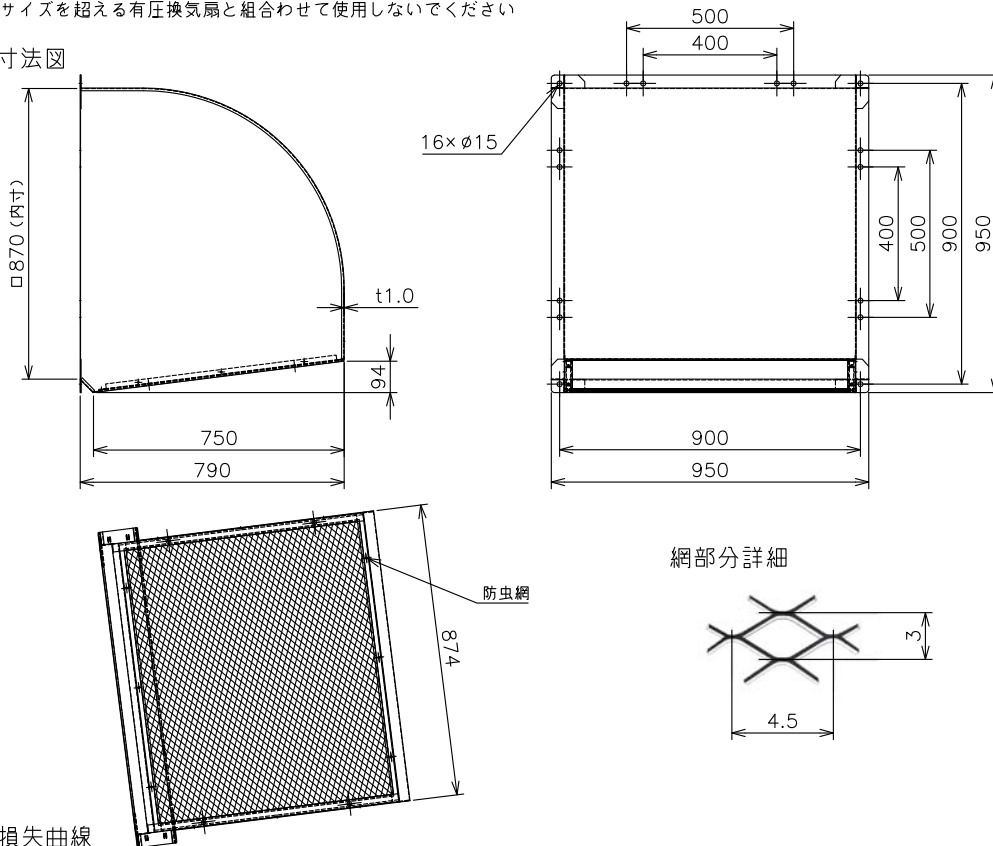

品名	三菱有圧換気扇用排気標準タイプウェザーカバー
形名	W-80KSAM

台数	
記号	

材質	本体…ステンレス (SUS304)	色調	ステンレス地金色 (ツヤ消し)
	防虫網…ステンレス (SUS304)	網仕様	エクスパンドメタル 3×4.5 (10メッシュ相当)
質量	27.0 kg		

■注意事項

- 取付け施工は、作業前に取扱説明書をご一読ください
- 網のメンテナンスは屋外側からできます
- 下記の部分は、わずかな隙間でも雨水浸入の恐れがありますのでコーキングまたはシーリングを確実に実施してください
 - ・ウェザーカバーと壁面との接合部分
 - ・取付け後のボルト (ナット) 周囲
 - ・フランジ部外周と壁面の隙間 (下部側を含めて4辺必ず行ってください)
- 取付場所によっては故障の原因になります。次のような場所には取付けしないでください。
 - ・腐食性ガスが発生する場所
 - ・強酸・強アルカリ性・海岸近くで塩風にさらされている場所
 - ・天井面・床面
 - ・常時振動したり、振動しやすい場所
- 網のメンテナンスができる所に取付けてください
- 網は塵埃等で目づまりを起こさないよう定期的に点検・清掃してください
- 塵埃の多い場所 (ひさしの下など)、海岸地区、または塩素などの腐食物質の雰囲気中でご使用の場合は、発錆する恐れがありますので、定期的な洗浄または、高耐食塗装をお勧めします
- 適用サイズを超える有圧換気扇と組合わせて使用しないでください

■外形寸法図

■圧力損失曲線

排気

第3角図法	単位	尺度	作成日付	品名	三菱有圧換気扇用排気標準タイプ ウェザーカバー	
	m m	非比例尺	19.3.28			
三菱電機システムサービス株式会社				整理番号	1684W1	仕様書