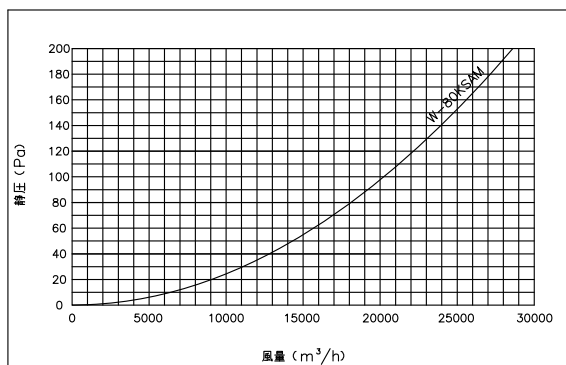

第3角図法	単位	尺度	作成日付	品名	三菱有圧換気扇用排気標準タイプ ウェザーカバー	
	m m	非比例尺	19.3.28			
三菱電機システムサービス株式会社				整理番号	1684W1	仕様書