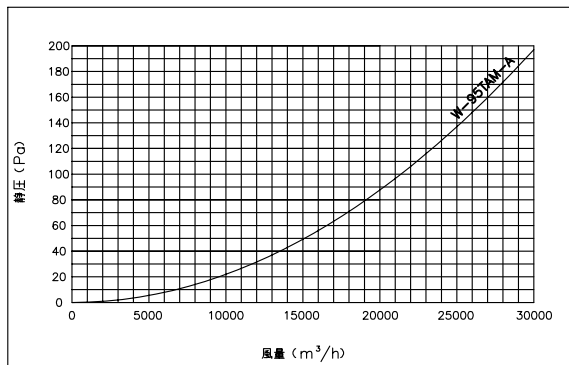

品名	三菱有圧換気扇用排気標準タイプウェザーカバー
形名	W-95TAM-A

台数	
記号	

材質	本体…鋼板 (SGC)	色調	マンセル 7.65Y7.6/0.7
	防虫網…ステンレス (SUS304)	網仕様	エキスパンドメタル 3×4.5 (10メッシュ相当)
質量	54.0 kg		

■注意事項

- ※ 網のメンテナンスは屋外側からできます
- ※ 網のメンテナンスができる所に取り付けてください
- ※ 網は塵埃等で目づまりを起こさないよう定期的に点検・清掃してください
- ※ 取付け施工は、作業前に取扱説明書をご一読ください

■外形寸法図

■圧力損失曲線

排気

第3角図法	単位	尺度	作成日付	品名	三菱有圧換気扇用排気標準タイプ ウェザーカバー	
	mm	非比例尺	08.1.30			
三菱電機システムサービス株式会社				整理番号	356W2	仕様書