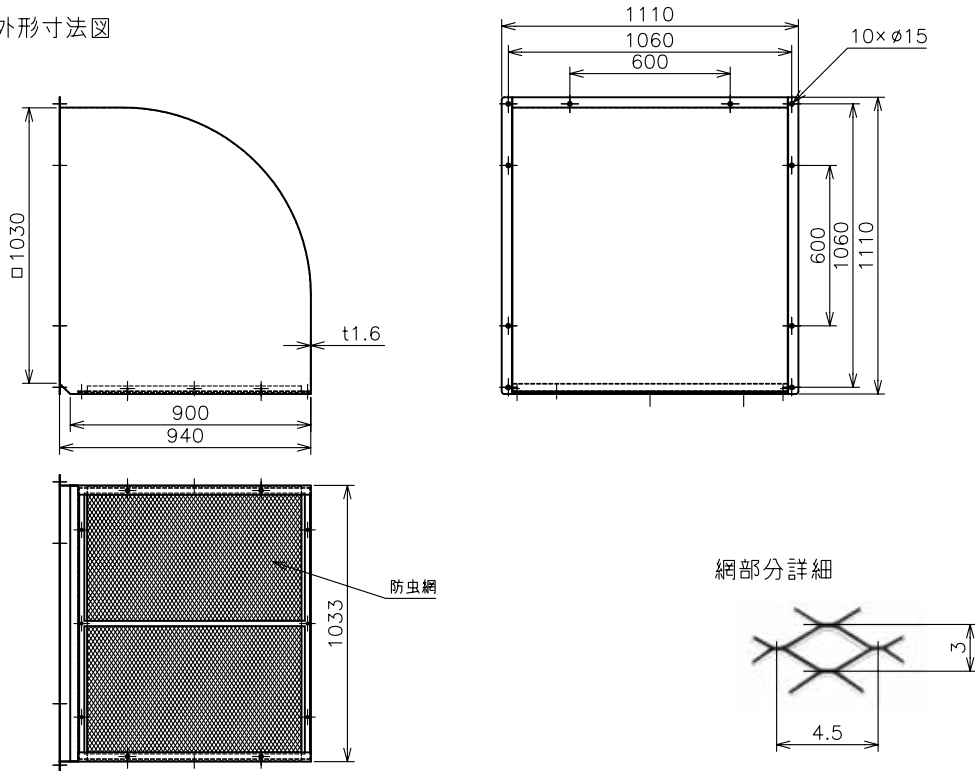

品名	三菱有圧換気扇用排気標準タイプウェザーカバー
形名	W-95TAM-A

台数	
記号	

材質	本体…鋼板 (SGC)	色調	マンセル 7.65Y7.6/0.7
	防虫網…ステンレス (SUS304)	網仕様	エキスパンドメタル 3×4.5 (10メッシュ相当)
質量	54.0 kg		

■注意事項

- ※ 網のメンテナンスは屋外側からできます
- ※ 網のメンテナンスができる所に取り付けてください
- ※ 網は塵埃等で目づまりを起こさないよう定期的に点検・清掃してください
- ※ 取付け施工は、作業前に取扱説明書をご一読ください

■外形寸法図

■圧力損失曲線

排気

第3角図法	単位	尺度	作成日付	品名	三菱有圧換気扇用排気標準タイプ ウェザーカバー	
	mm	非比例尺	08.1.30			
三菱電機システムサービス株式会社				整理番号	356W2	仕様書