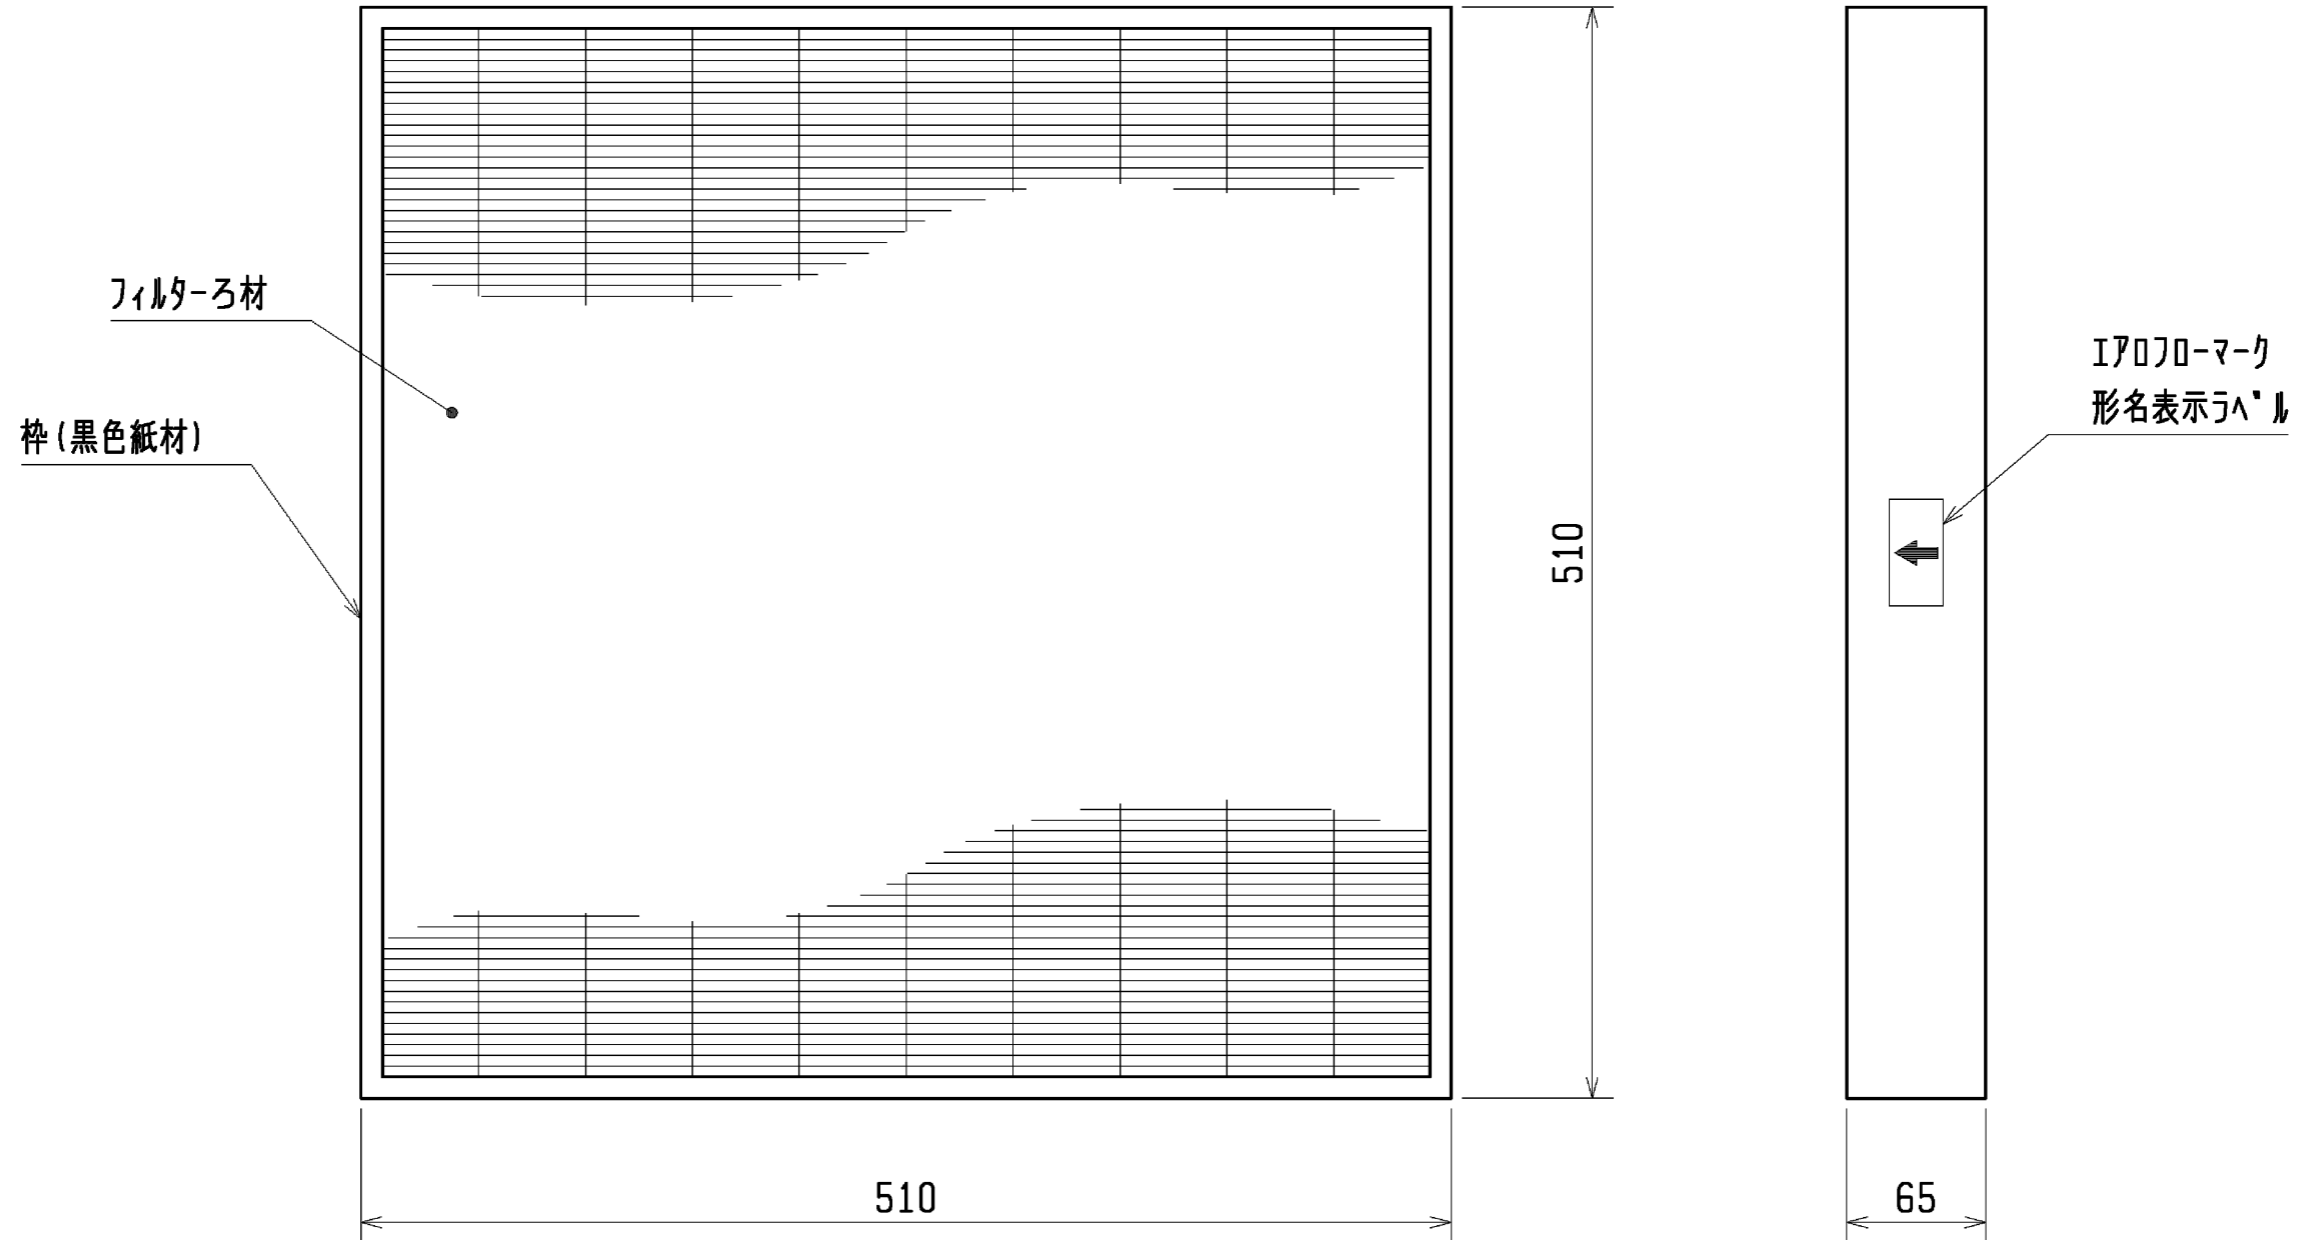

注) 1. 高性能フィルターを取付ける場合は本品の他に別売の高性能フィルター取付金具<AF-14WK>が必要です。

適用機種	フィルタ形名	集塵効率
LH-400~1400WAR-B	AF-14WAR-B	比色法 65%
	AF-14WAR-B-90	比色法 90%

	作成日付 ISSUED	改定日付 REVISED	TITLE 高性能フィルター (NBS65、90%) LH-WAR-B		
	DIM. mm	09-02-26			
SCALE NTS	三菱電機冷熱応用システム株式会社			DRW. NO. WKM94D743	REV. PAGE 1/1