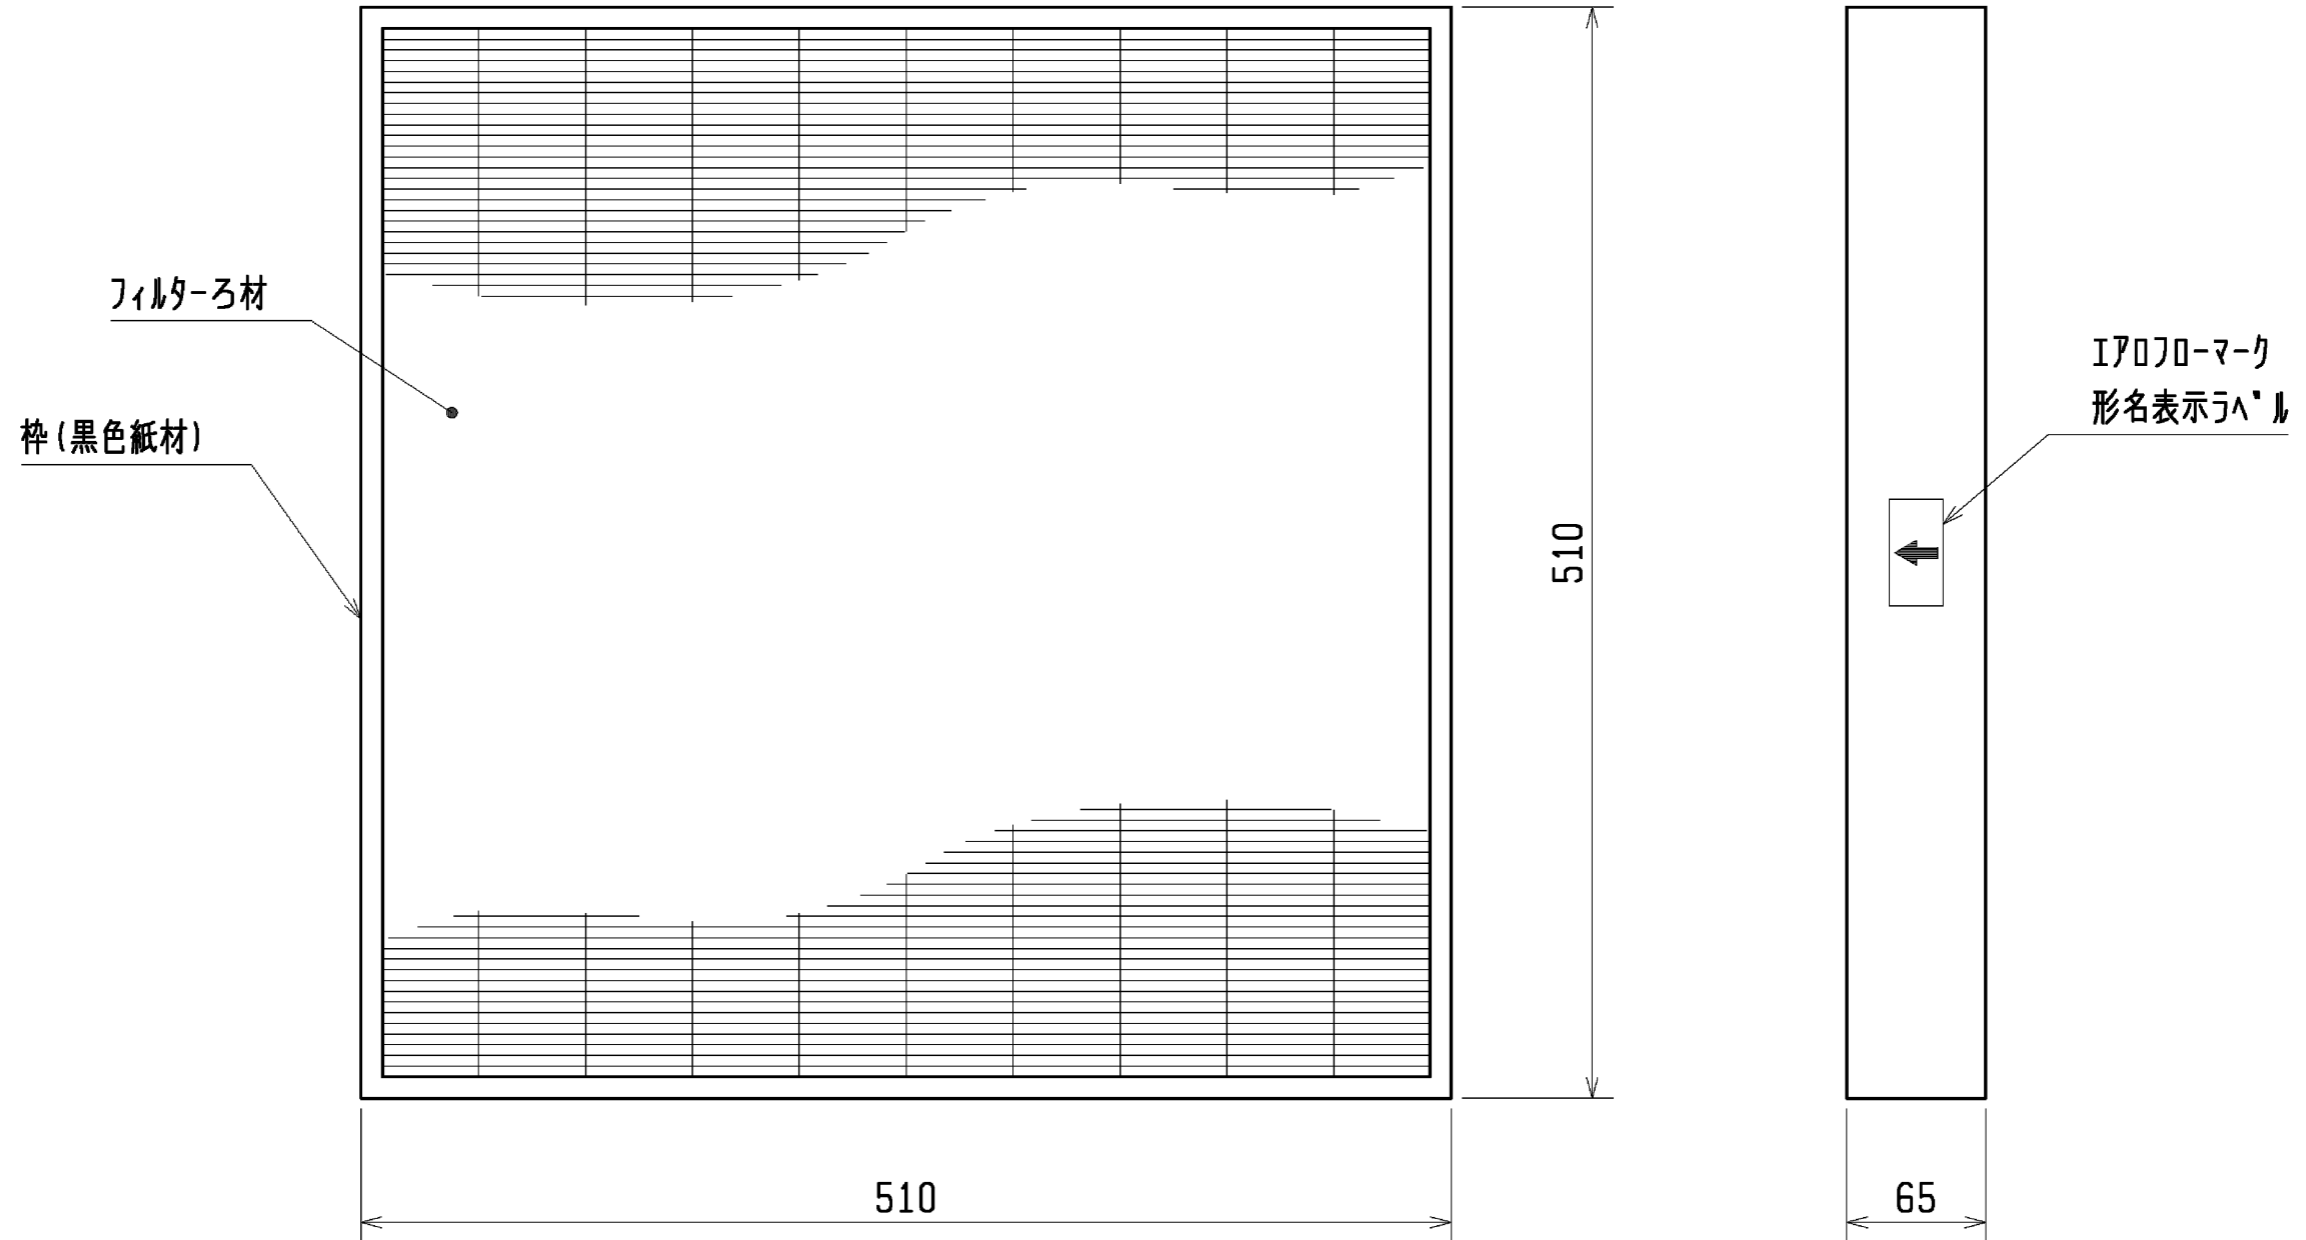

注) 1. 高性能フィルターを取付ける場合は本品の他に別売の高性能フィルター取付金具<AF-14WK>が必要です。

適用機種	フィルタ形名	集塵効率
LH-400~1400WAR-B	AF-14WAR-B	比色法 65%
	AF-14WAR-B-90	比色法 90%

	作成日付 ISSUED	改定日付 REVISED	TITLE 高性能フィルター(NBS65、90%) LH-WAR-B		
	DIM. mm	09-02-26			
SCALE NTS	三菱電機冷熱応用システム株式会社			DRW. NO. WKM94D743	REV. PAGE 1/1