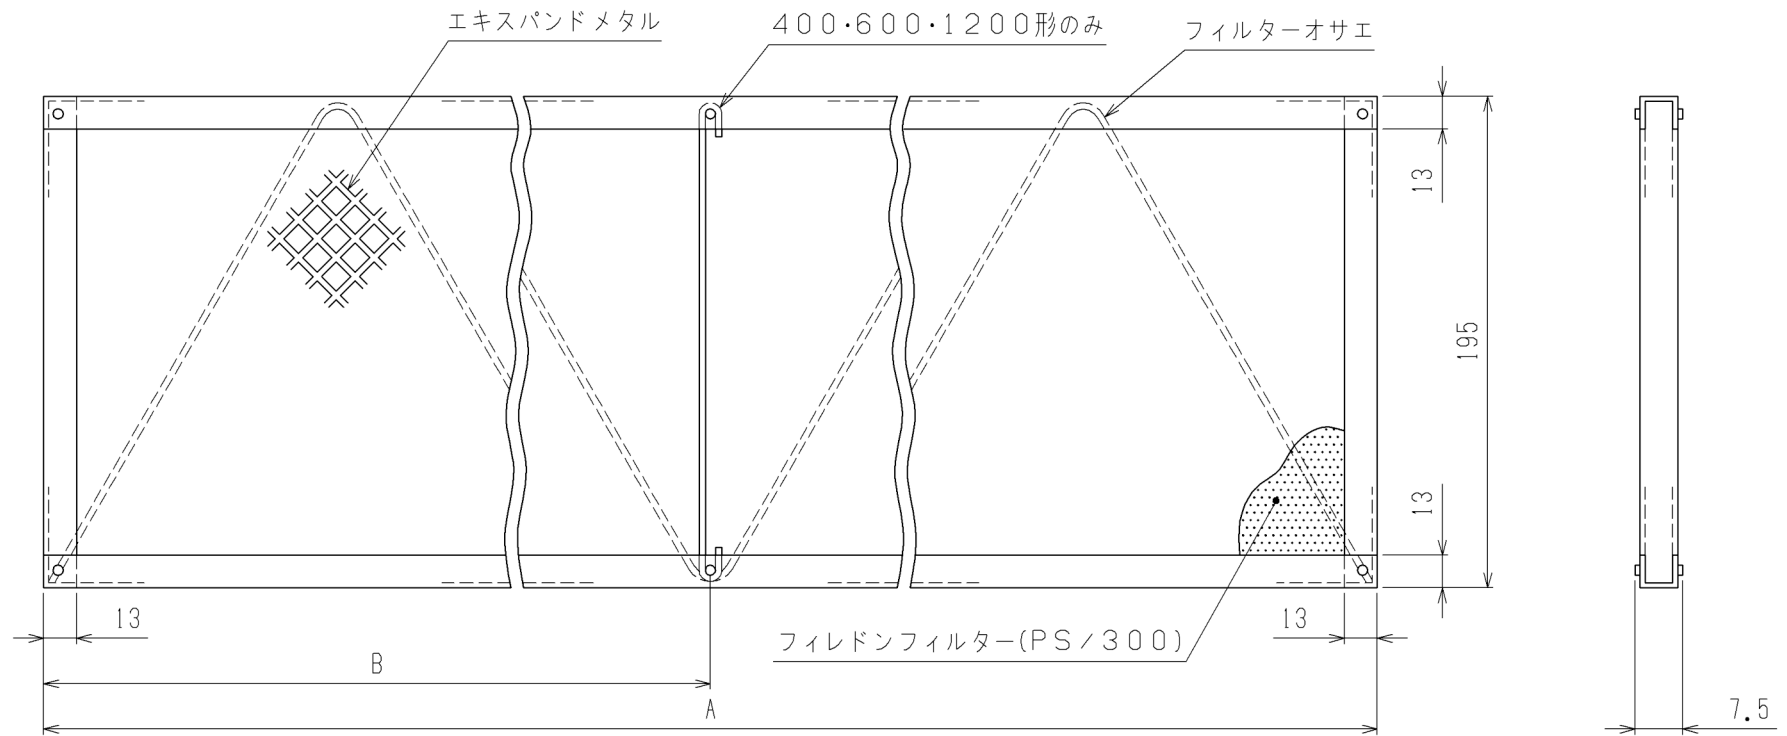

フィルター

形番	対応機種	A	B	フィルター枠1 個数	フィルター枠2 個数
FC-200WVFP	LH-200WFRP	484	-	2個/台	2個/台
FC-300WVFP	LH-300WFRP	604	-	2個/台	2個/台
FC-400WVFP	LH-400WFRP	724	362	2個/台	2個/台
FC-600WVFP	LH-600WFRP	964	482	3個/台	3個/台
FC-800WVFP	LH-800WFRP	660	-	4個/台	4個/台
FC-1200WVFP	LH-1200WFRP	900	450	6個/台	6個/台

	作成日付 ISSUED 19-01-15	改定日付 REVISED	TITLE フィルターおよび取付部品セット 外形図 FC-WVFP
SCALE NTS	三菱電機冷熱応用システム株式会社		DRW.NO. W KM94H060
			REV. PAGE 1/1