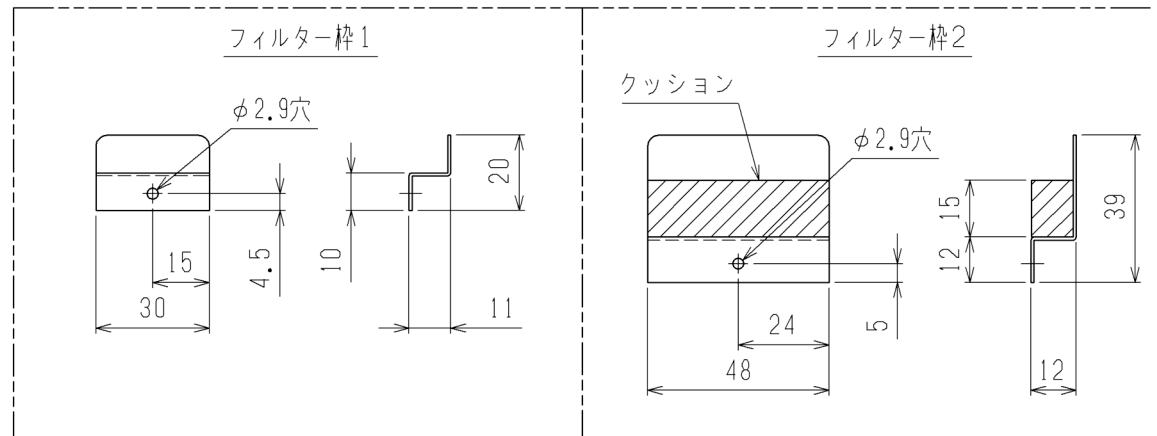

フィルター

形番	対応機種	A	B	フィルター枠1 個数	フィルター枠2 個数
FC-200WVFP	LH-200WFRP	484	-	2個/台	2個/台
FC-300WVFP	LH-300WFRP	604	-	2個/台	2個/台
FC-400WVFP	LH-400WFRP	724	362	2個/台	2個/台
FC-600WVFP	LH-600WFRP	964	482	3個/台	3個/台
FC-800WVFP	LH-800WFRP	660	-	4個/台	4個/台
FC-1200WVFP	LH-1200WFRP	900	450	6個/台	6個/台

	作成日付 ISSUED 19-01-15	改定日付 REVISED	TITLE フィルターおよび取付部品セット 外形図 FC-WVFP
SCALE NTS	三菱電機冷熱応用システム株式会社		DRW.NO. W KM94H060
			REV. PAGE 1/1