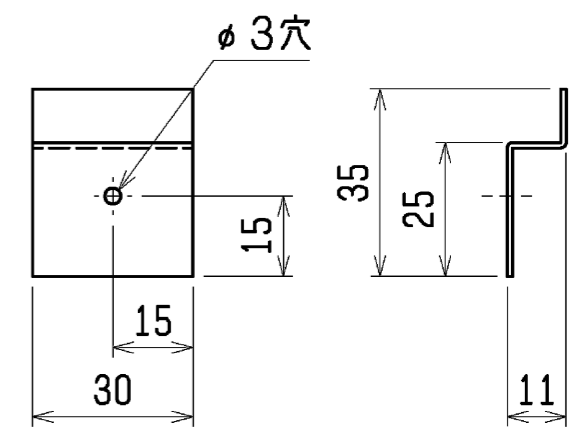

フィルター

シキリイタ

フィルターワク

形番	対応機種	A	B	シキリイタ	フィルターワク	フィルター
SB- 150WKF-E	LH- 150WFR-E	364	-	-	2個/台	1枚/台
SB- 200WKF-E	LH- 200WFR-E	484	-	-	2個/台	1枚/台
SB- 300WKF-E	LH- 300WFR-E	604	-	-	2個/台	1枚/台
SB- 400WKF-E	LH- 400WFR-E	724	362	-	2個/台	1枚/台
SB- 600WKF-E	LH- 600WFR-E	964	482	-	2個/台	1枚/台
SB- 800WKF-E	LH- 800WFR-E	660	-	1個/台	4個/台	2枚/台
SB-1200WKF-E	LH-1200WFR-E	900	450	1個/台	4個/台	2枚/台

	作成日付 ISSUED	改定日付 REVISED	TITLE フィルター SB-WKF-E LH-WFR-E用	
	DIM. mm	09-02-26	DRW. NO.	REV.
SCALE NTS	三菱電機冷熱応用システム株式会社		WKM94D737	PAGE 1/1