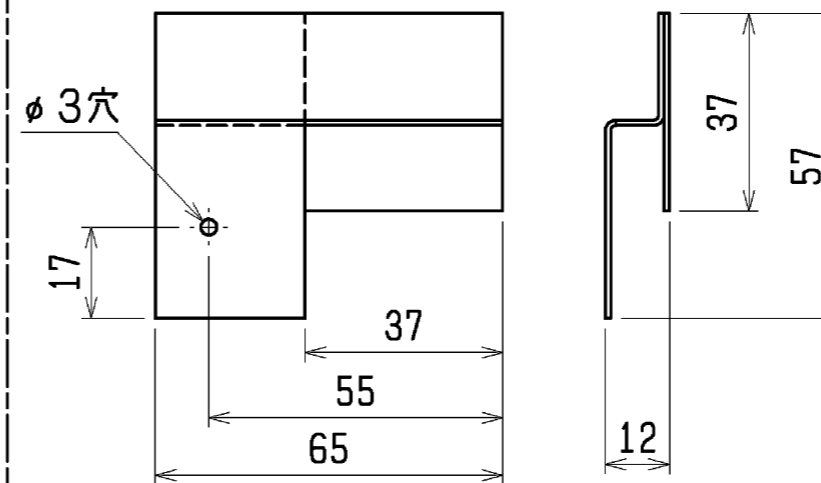

フィルター

シキリイタ

フィルターワク

形番	対応機種	A	B	シキリイタ	フィルターワク	フィルター
SB- 150WKF-E	LH- 150WFR-E	364	-	-	2個/台	1枚/台
SB- 200WKF-E	LH- 200WFR-E	484	-	-	2個/台	1枚/台
SB- 300WKF-E	LH- 300WFR-E	604	-	-	2個/台	1枚/台
SB- 400WKF-E	LH- 400WFR-E	724	362	-	2個/台	1枚/台
SB- 600WKF-E	LH- 600WFR-E	964	482	-	2個/台	1枚/台
SB- 800WKF-E	LH- 800WFR-E	660	-	1個/台	4個/台	2枚/台
SB-1200WKF-E	LH-1200WFR-E	900	450	1個/台	4個/台	2枚/台

	作成日付 ISSUED	改定日付 REVISED	TITLE フィルター SB-WKF-E LH-WFR-E用	
	DIM. mm	09-02-26	DRW. NO.	REV.
SCALE NTS	三菱電機冷熱応用システム株式会社		WKM94D737	PAGE 1/1