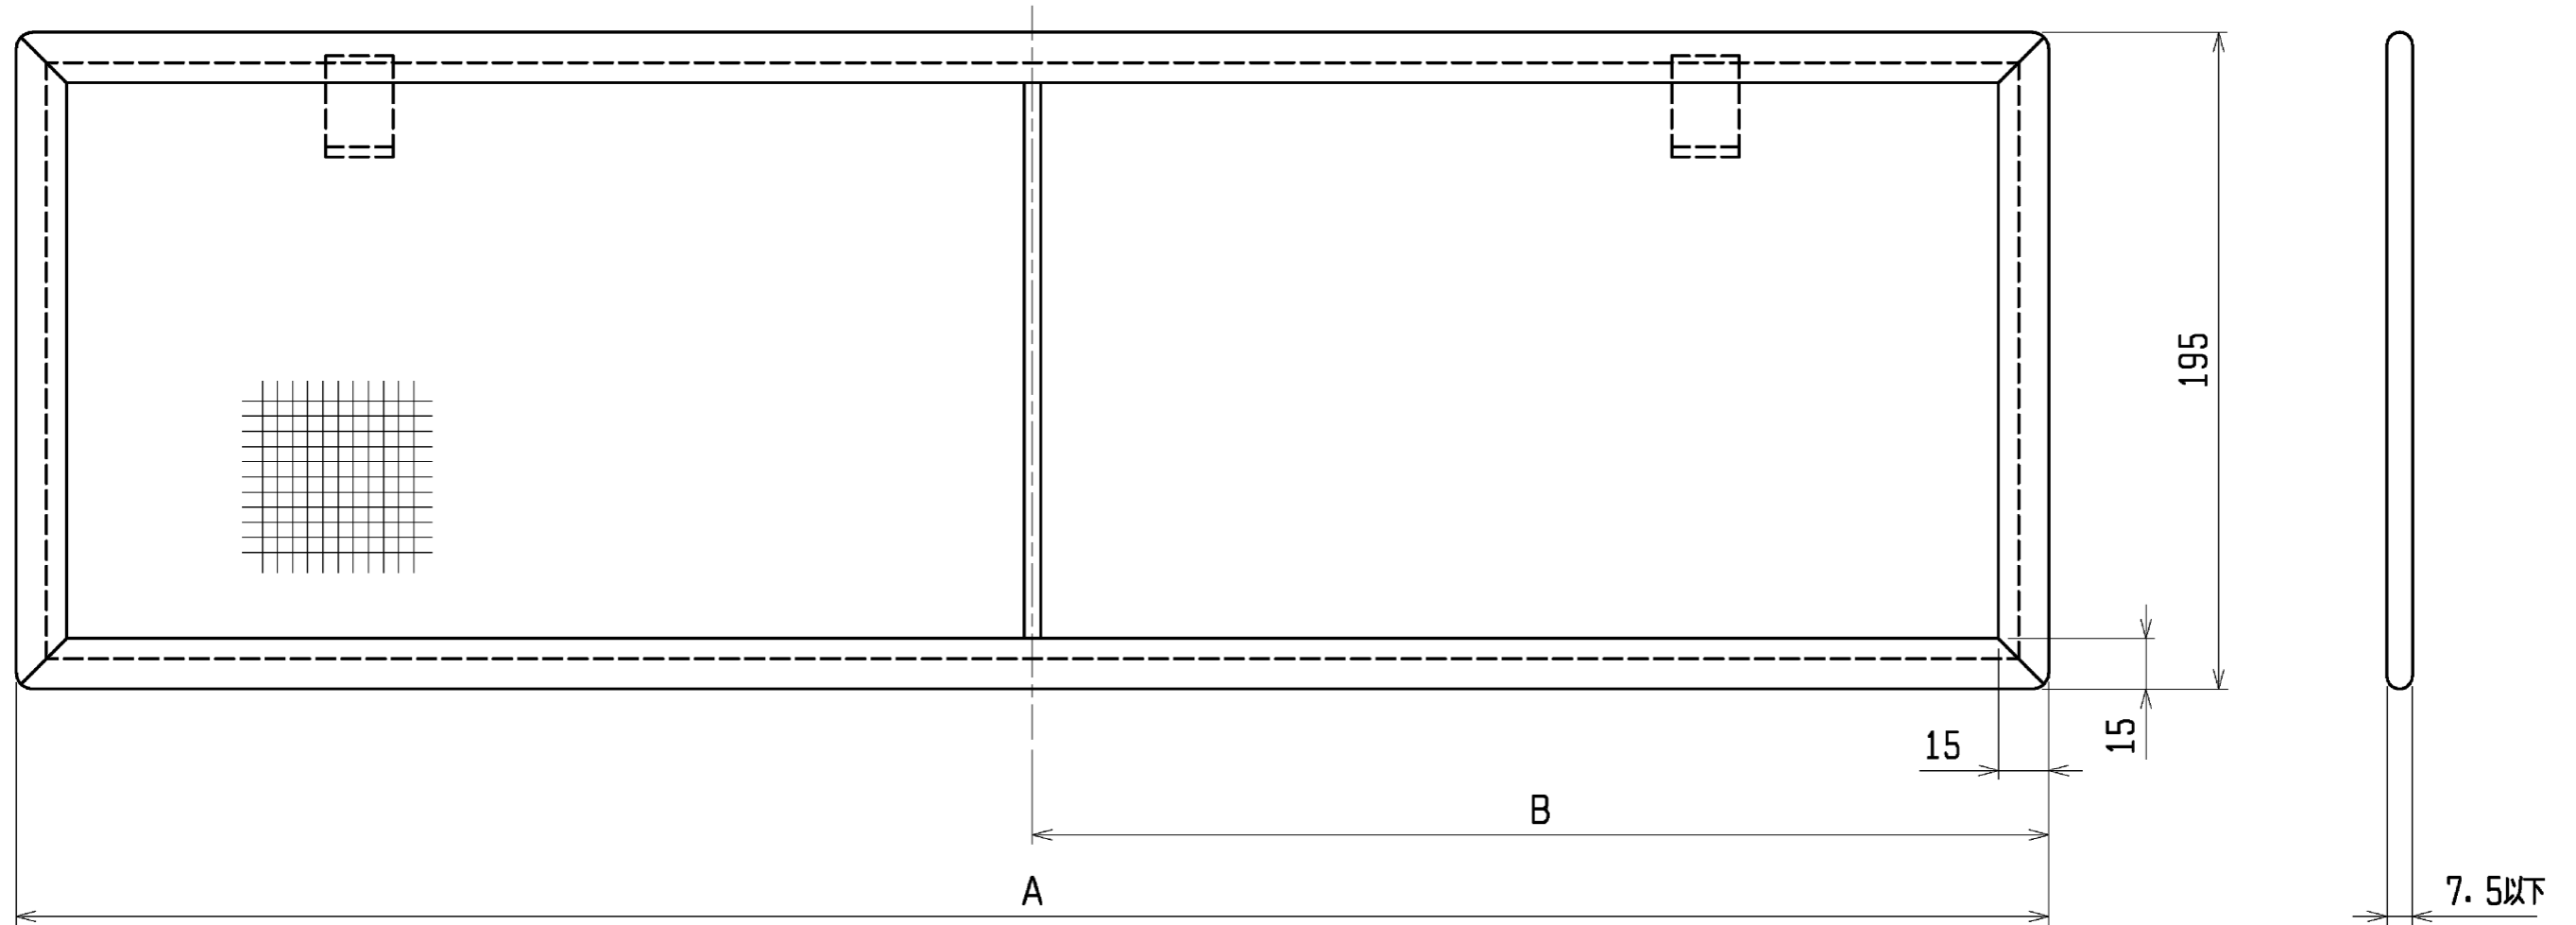

フィルター

シキリイタ

フィルターワク

形番	対応機種	A	B	シキリイタ	フィルターワク	フィルター
SB- 150WKF-E	LH- 150WFR-E	364	-	-	2個/台	1枚/台
SB- 200WKF-E	LH- 200WFR-E	484	-	-	2個/台	1枚/台
SB- 300WKF-E	LH- 300WFR-E	604	-	-	2個/台	1枚/台
SB- 400WKF-E	LH- 400WFR-E	724	362	-	2個/台	1枚/台
SB- 600WKF-E	LH- 600WFR-E	964	482	-	2個/台	1枚/台
SB- 800WKF-E	LH- 800WFR-E	660	-	1個/台	4個/台	2枚/台
SB-1200WKF-E	LH-1200WFR-E	900	450	1個/台	4個/台	2枚/台