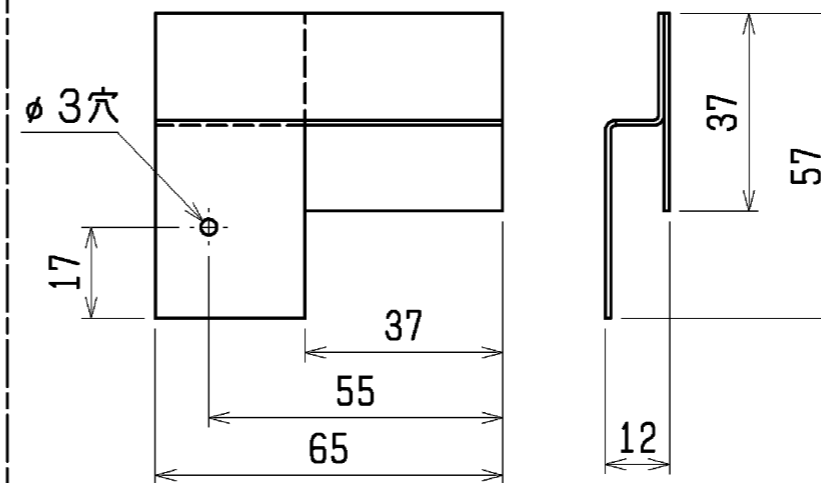

フィルター

シキリイタ

フィルターワク

形番	対応機種	A	B	シキリイタ	フィルターワク	フィルター
SB- 150WKF-E	LH- 150WFR-E	364	-	-	2個/台	1枚/台
SB- 200WKF-E	LH- 200WFR-E	484	-	-	2個/台	1枚/台
SB- 300WKF-E	LH- 300WFR-E	604	-	-	2個/台	1枚/台
SB- 400WKF-E	LH- 400WFR-E	724	362	-	2個/台	1枚/台
SB- 600WKF-E	LH- 600WFR-E	964	482	-	2個/台	1枚/台
SB- 800WKF-E	LH- 800WFR-E	660	-	1個/台	4個/台	2枚/台
SB-1200WKF-E	LH-1200WFR-E	900	450	1個/台	4個/台	2枚/台

	作成日付 ISSUED	改定日付 REVISED	TITLE フィルター SB-WKF-E LH-WFR-E用
	DIM. mm	09-02-26	
SCALE NTS	三菱電機冷熱応用システム株式会社		DRW. NO. WKM94D737
			REV.
			PAGE 1/1