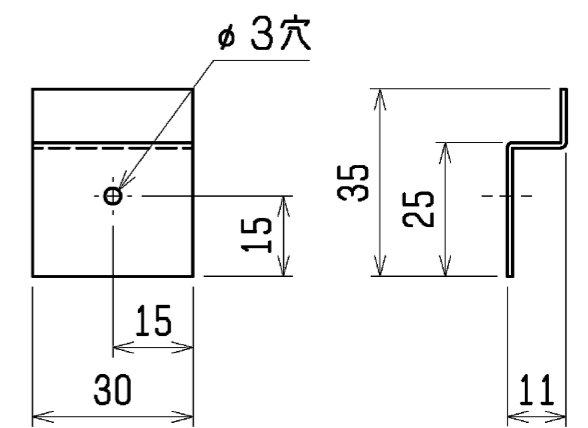

フィルター

シキリイタ

フィルターワク

形番	対応機種	A	B	シキリイタ	フィルターワク	フィルター
SB- 150WKF-E	LH- 150WFR-E	364	-	-	2個/台	1枚/台
SB- 200WKF-E	LH- 200WFR-E	484	-	-	2個/台	1枚/台
SB- 300WKF-E	LH- 300WFR-E	604	-	-	2個/台	1枚/台
SB- 400WKF-E	LH- 400WFR-E	724	362	-	2個/台	1枚/台
SB- 600WKF-E	LH- 600WFR-E	964	482	-	2個/台	1枚/台
SB- 800WKF-E	LH- 800WFR-E	660	-	1個/台	4個/台	2枚/台
SB-1200WKF-E	LH-1200WFR-E	900	450	1個/台	4個/台	2枚/台

	作成日付 ISSUED	改定日付 REVISED	TITLE フィルター SB-WKF-E LH-WFR-E用
	DIM. mm	09-02-26	
SCALE NTS	三菱電機冷熱応用システム株式会社		DRW. NO. WKM94D737
			REV.
			PAGE 1/1