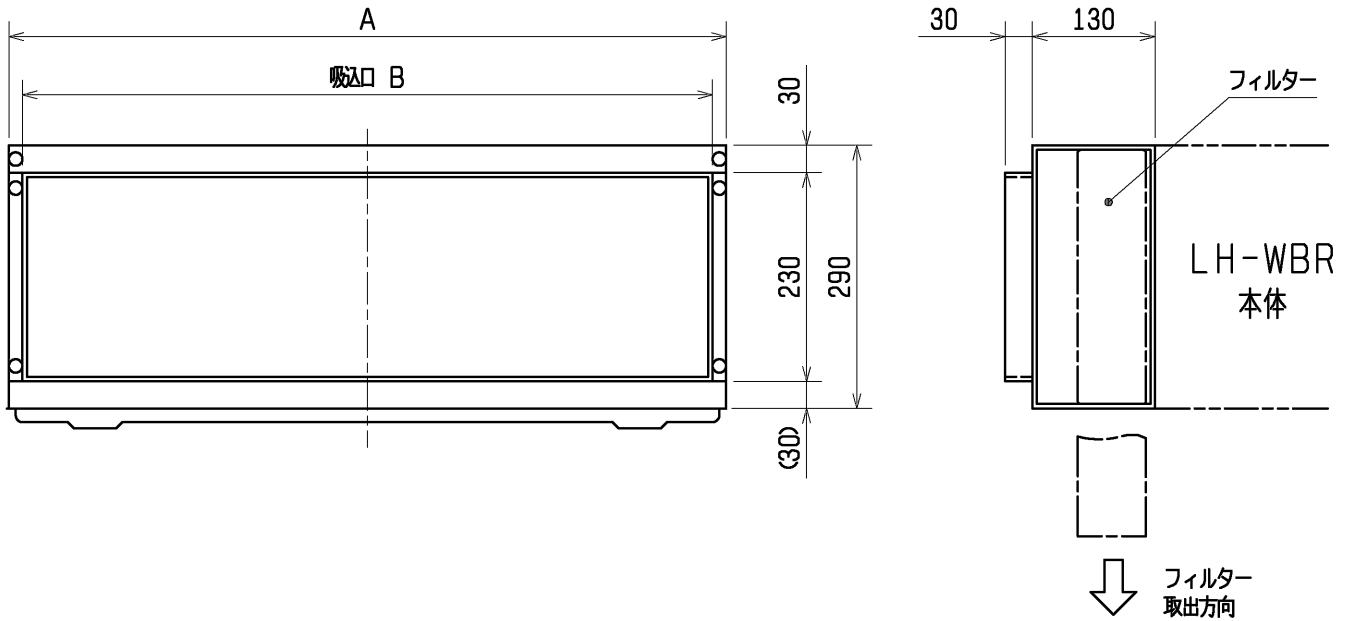

後吸込ボックス 外形図

形名	対応機種	A	B
SB-200WBR	LH-200WBR	560	533
SB-300WBR	LH-300WBR	650	623
SB-400WBR	LH-400WBR	820	793
SB-600WBR	LH-600WBR	1090	1063
SB-800WBR	LH-800WBR	1380	1353

	作成日付 ISSUED	改定日付 REVISED	TITLE 後吸込ボックス SB-WBR		
	DIM. mm	09-02-26			
SCALE NTS	三菱電機冷熱応用システム株式会社		DRW. NO.	REV.	PAGE
			WKM94D731		1/1