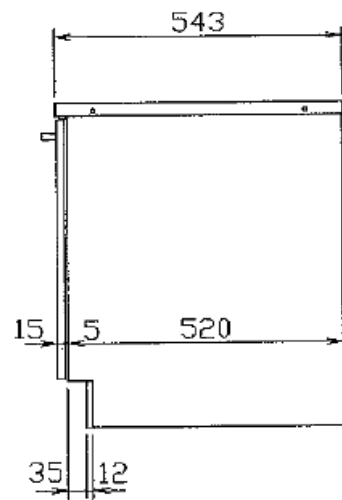

【上面図】

【正面図】

【側面図】

<扉を外した状態(正面図)>

品名：据置き台

形名：CS-AUG60R