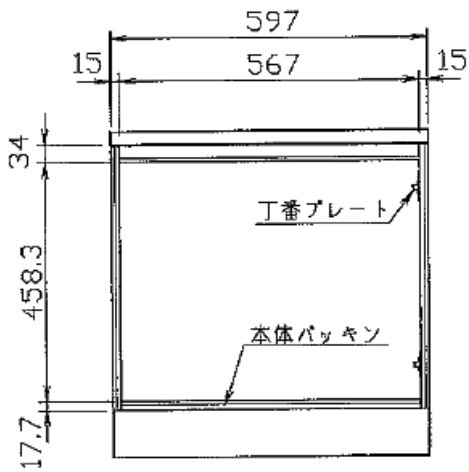

【上面図】

【正面図】

【側面図】

<扉を外した状態(正面図)>

品名：据置き台

形名：CS-AUG60R