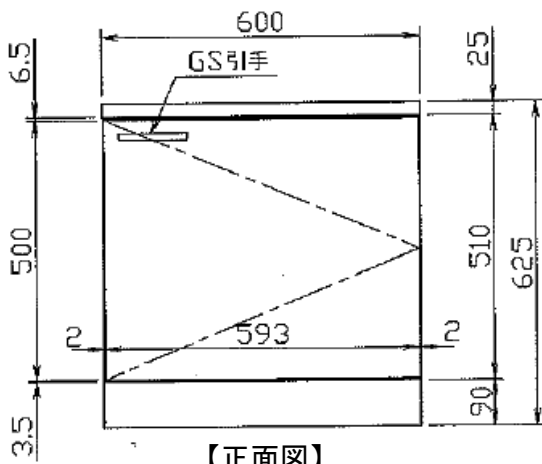

【上面図】

【正面図】

【側面図】

<扉を外した状態(正面図)>

品名：据置き台

形名：CS-AUG60R