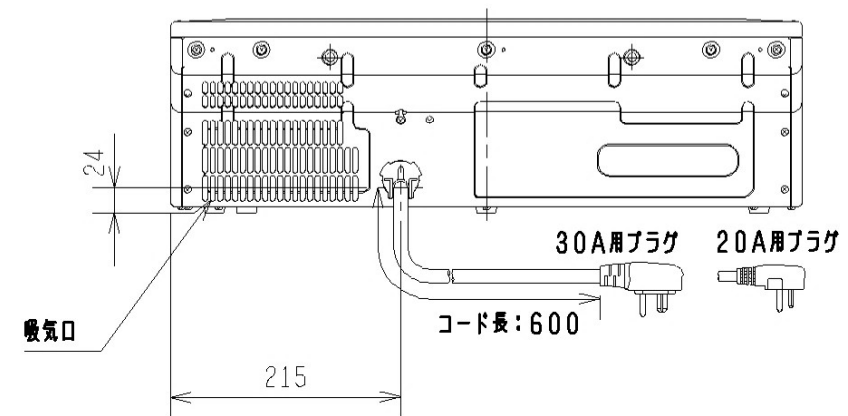

製品外形寸法図

単位：mm
尺度：1/10

不燃性の壁または防熱板を取り付けた場合は外枠から0以上

ヒーター加熱リングより左右100以上

不燃性の壁または防熱板を取り付けた場合は外枠から0以上

【上面図】

【背面図】

【正面図】

【右側面図】

形名：CS-G221CS CS-G221CS20A

商品名：IHクッキングヒーター