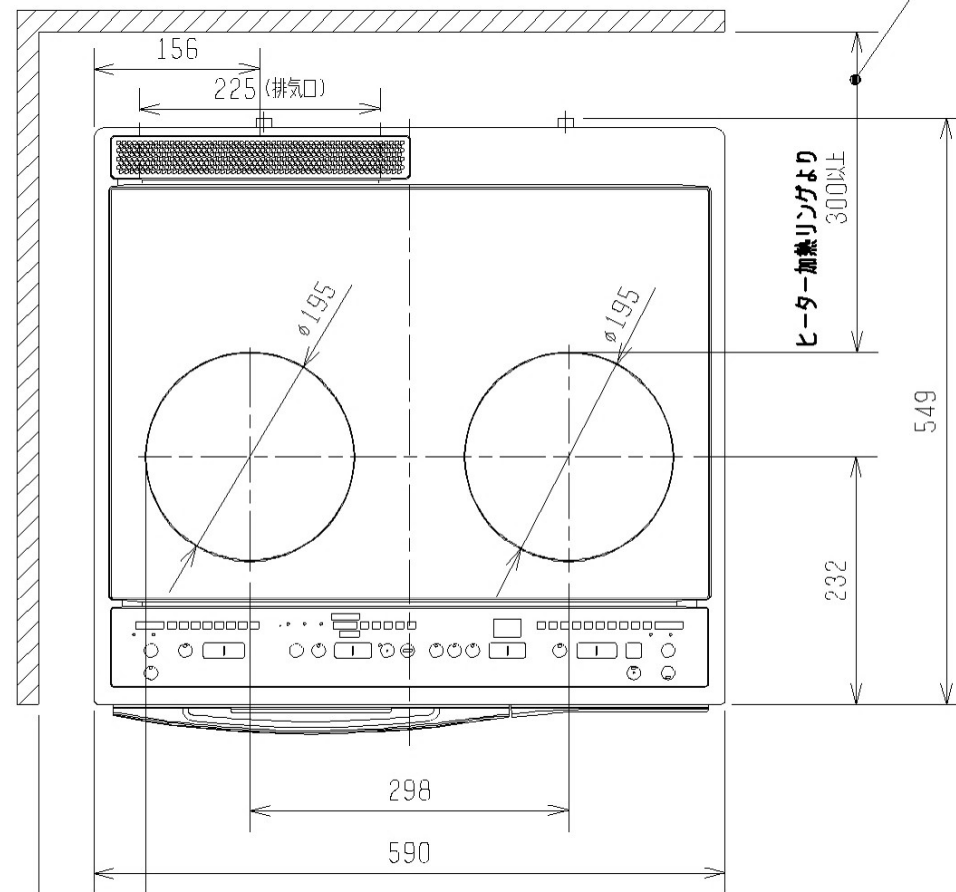

製品外形寸法図

単位：mm
尺度：1/10

不燃性の壁または防熱板を取り付けた場合は外枠から0以上

ヒーター加熱リングより左右100以上

不燃性の壁または防熱板を取り付けた場合は外枠から0以上

【上面図】

【背面図】

【正面図】

【右側面図】

形名：CS-G221CS CS-G221CS20A

商品名：IHクッキングヒーター