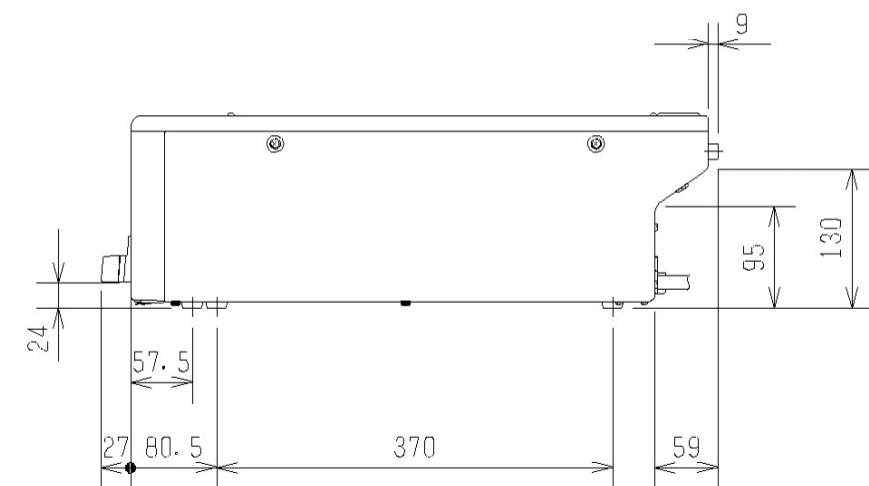

製品外形寸法図

単位：mm
尺度：1/10

不燃性の壁または防熱板を取り付けた場合は外枠から0以上

ヒーター加熱リングより左右100以上

不燃性の壁または防熱板を取り付けた場合は外枠から0以上

【上面図】

【背面図】

【正面図】

【右側面図】

形名：CS-G221CS CS-G221CS20A

商品名：IHクッキングヒーター