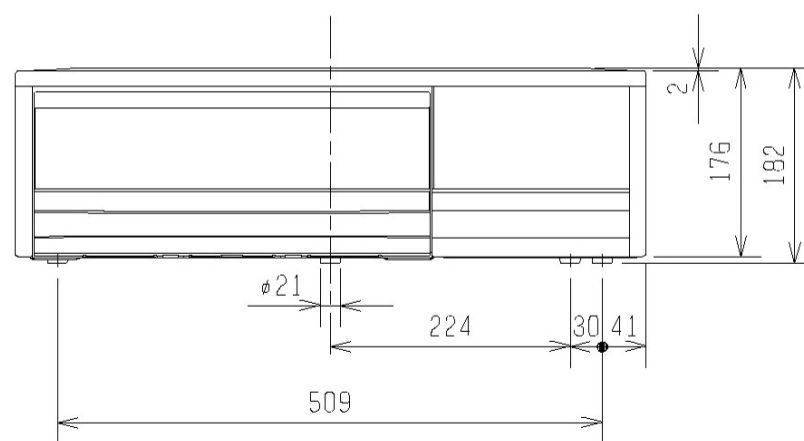

製品外形寸法図

単位：mm
尺度：1/10

不燃性の壁または防熱板を取り付けた場合は外枠から0以上

ヒーター加熱リングより左右100以上

不燃性の壁または防熱板を取り付けた場合は外枠から0以上

【上面図】

【背面図】

【正面図】

【右側面図】

形名：CS-G221CS CS-G221CS20A

商品名：IHクッキングヒーター