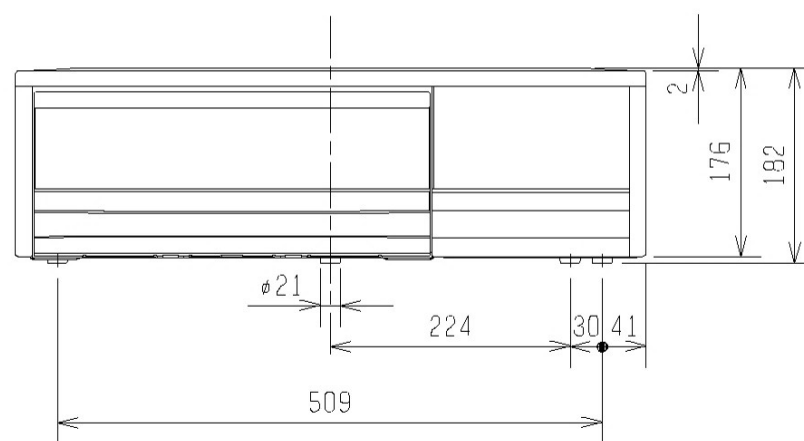

# 製品外形寸法図

単位：mm  
尺度：1/10

不燃性の壁または防熱板を取り付けた場合は外枠から0以上

【上面図】

【背面図】

不燃性の壁または防熱板を取り付けた場合は外枠から0以上  
ヒーター加熱リングより左右100以上

【正面図】

【右側面図】

形名：CS-G221CS CS-G221CS20A

商品名：IHクッキングヒーター