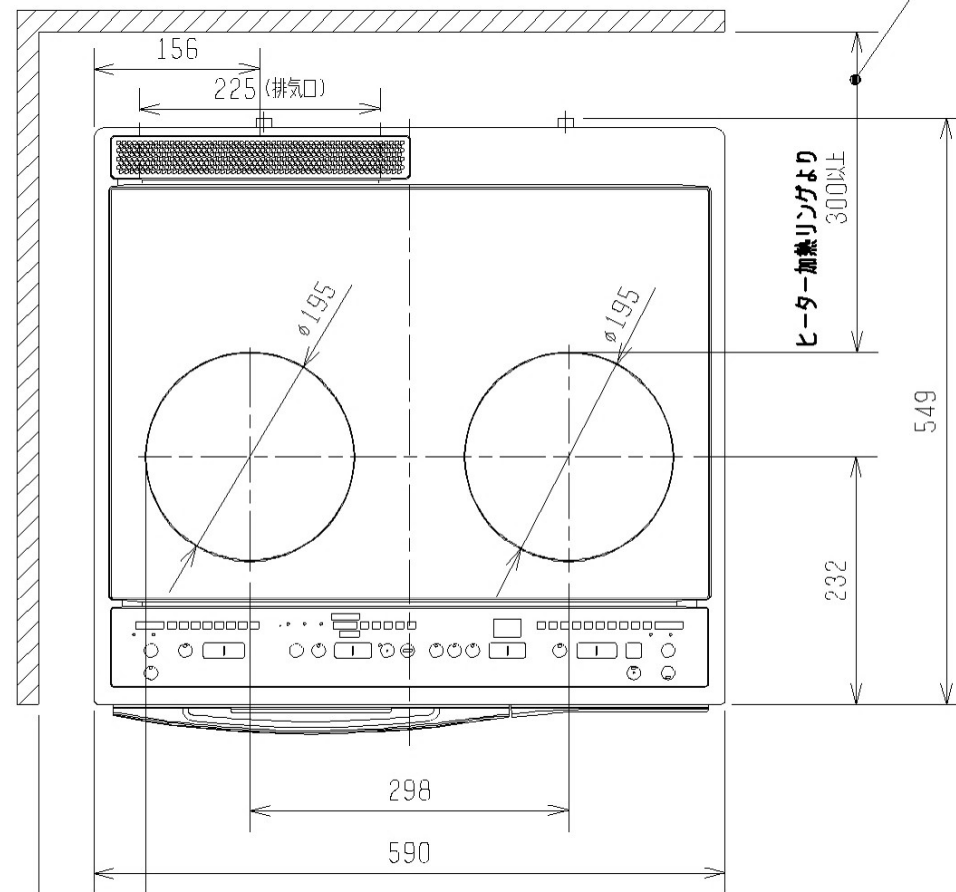

# 製品外形寸法図

単位：mm  
尺度：1/10

不燃性の壁または防熱板を取り付けた場合は外枠から0以上

【上面図】

【背面図】

不燃性の壁または防熱板を取り付けた場合は外枠から0以上  
ヒーター加熱リングより左右100以上

【正面図】

【右側面図】

形名：CS-G221CS CS-G221CS20A

商品名：IHクッキングヒーター