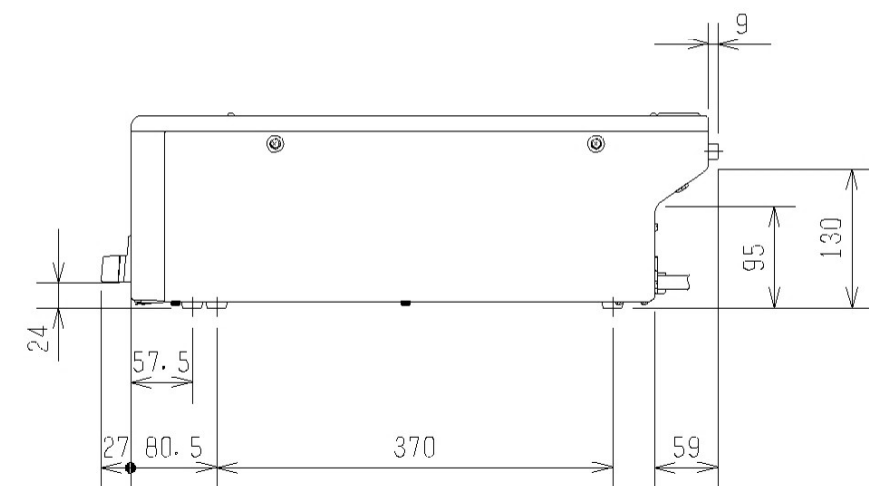

# 製品外形寸法図

単位：mm  
尺度：1/10

不燃性の壁または防熱板を取り付けた場合は外枠から0以上

【上面図】

【背面図】

不燃性の壁または防熱板を取り付けた場合は外枠から0以上  
ヒーター加熱リングより左右100以上

【正面図】

【右側面図】

形名：CS-G221CS CS-G221CS20A

商品名：IHクッキングヒーター