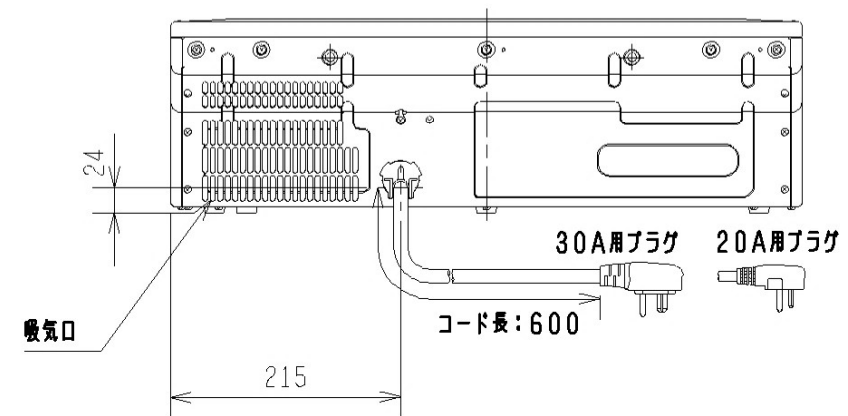

# 製品外形寸法図

単位：mm  
尺度：1/10

不燃性の壁または防熱板を取り付けた場合は外枠から0以上

【上面図】

【背面図】

不燃性の壁または防熱板を取り付けた場合は外枠から0以上  
ヒーター加熱リングより左右100以上

【正面図】

【右側面図】

形名：CS-G221CS CS-G221CS20A

商品名：IHクッキングヒーター