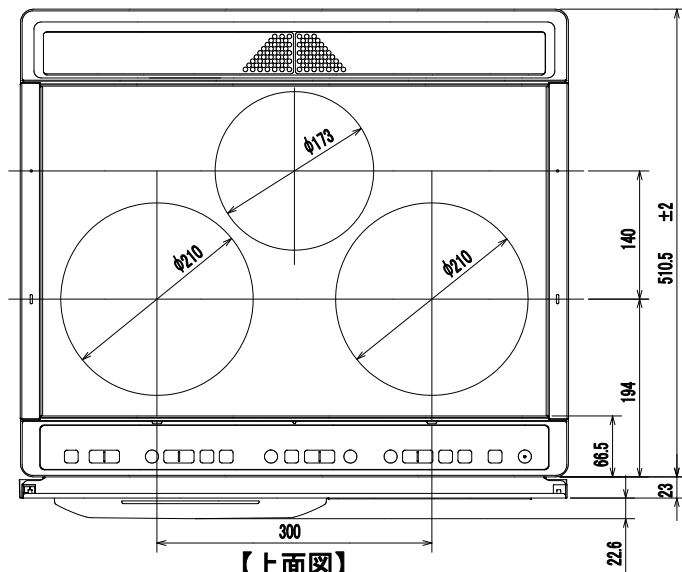

製品外形寸法図

【上面図】

【正面図】

【背面図】

【側面図】

CS-G318M、G318MS、G318MSR
IHクッキングヒーター