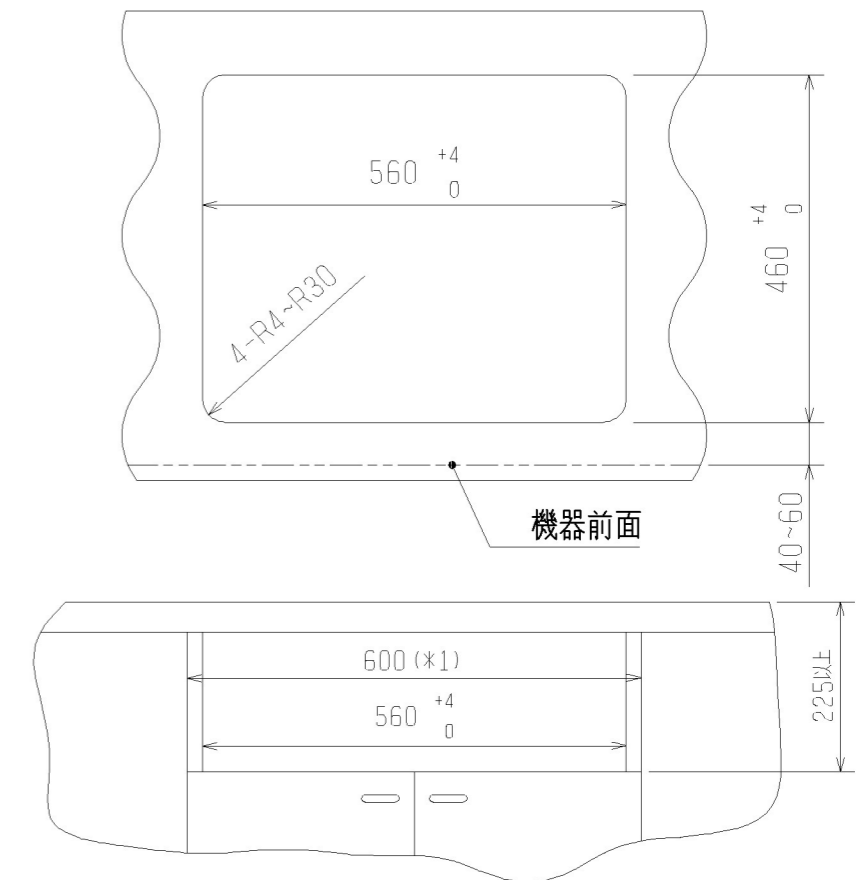

製品仕様書用図

単位：mm

尺度：1/10

【上面図】

【背面図】

【取り付け穴】

【正面図】

【側面図】

製造番号 (ラベル, 7桁表示)
 製造番号 **0010001** (ラベルサイズ8X52)
 製造番号 (最初は010001でスタート)
 品質履歴 (最初は0でスタート)

CS-G321VSR

IHクッキングヒーター