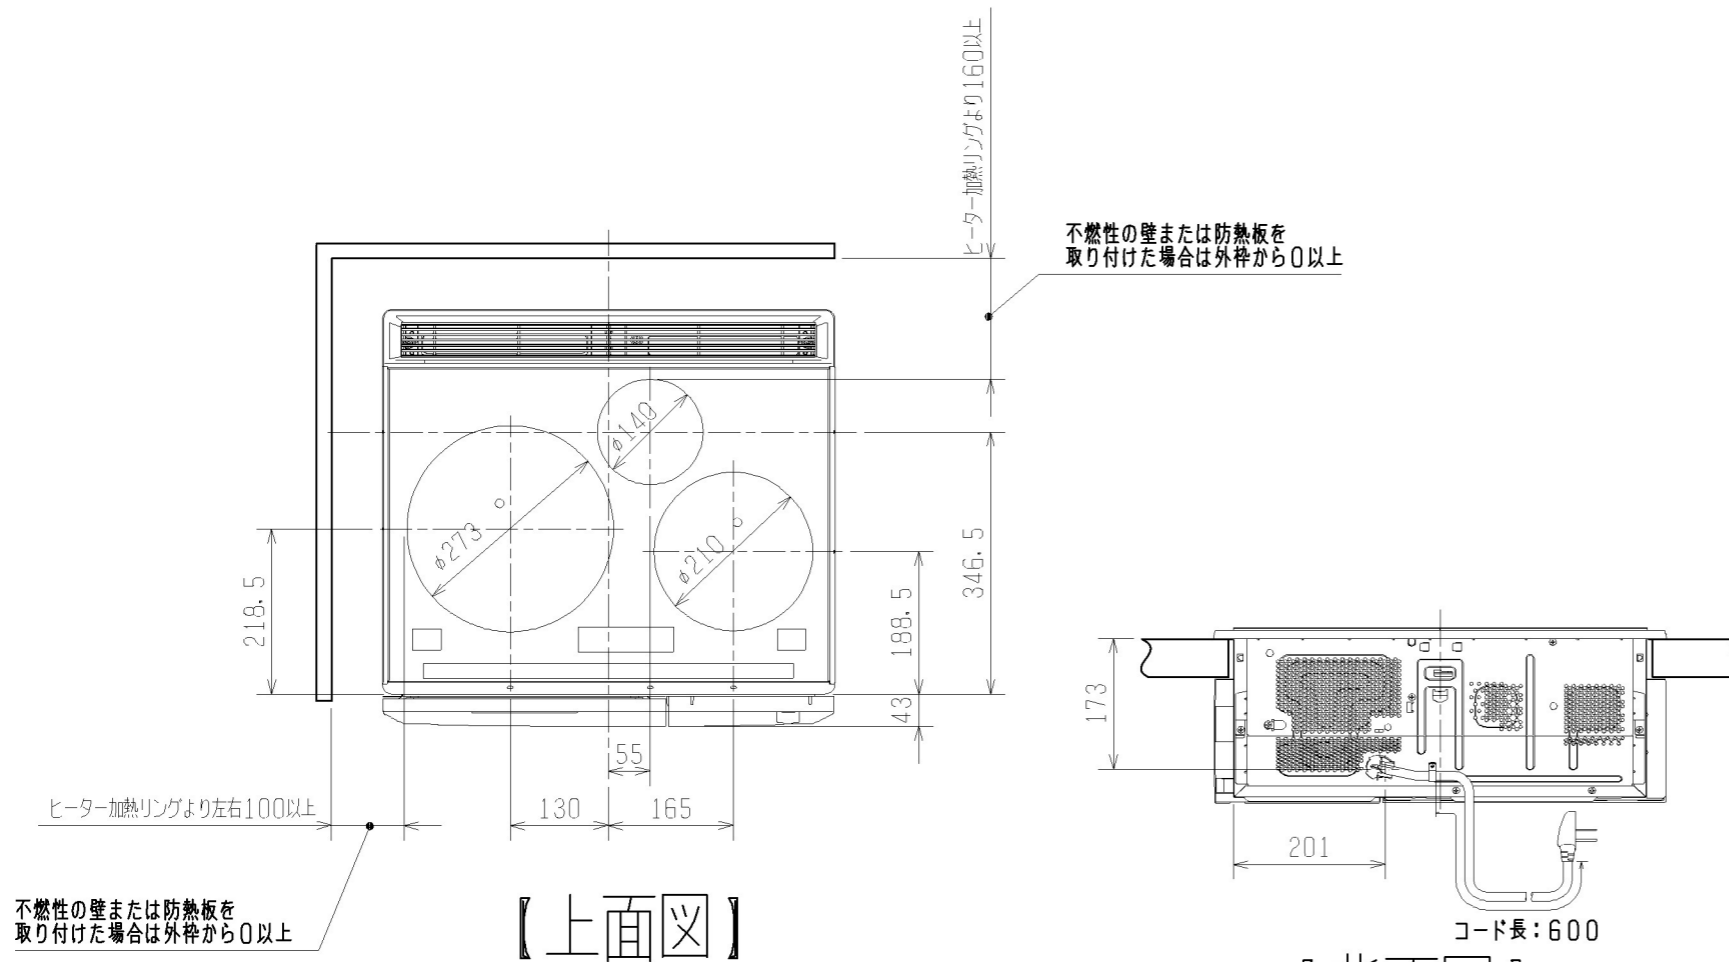

製品仕様書用図

単位：mm

尺度：1/10

【上面図】

【背面図】

【取り付け穴】

【正面図】

【側面図】

製造番号 (ラベル, 7桁表示)
 製造番号 **0010001** (ラベルサイズ8X52)
 製造番号 (最初は010001でスタート)
 品質履歴 (最初は0でスタート)

CS-G321VSR

IHクッキングヒーター