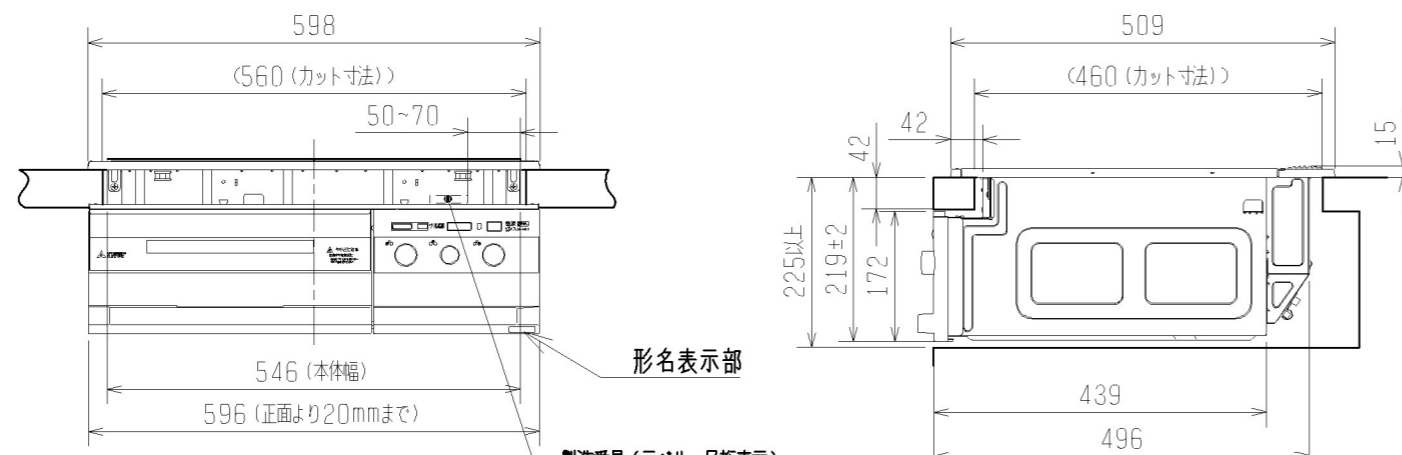

製品仕様書用図

単位：mm

尺度：1/10

【上面図】

【背面図】

【取り付け穴】

【正面図】

【側面図】

製造番号 (ラベル, 7桁表示)
 製造番号 **0010001** (ラベルサイズ8X52)
 製造番号 (最初は010001でスタート)
 品質履歴 (最初は0でスタート)

CS-G321VSR

IHクッキングヒーター