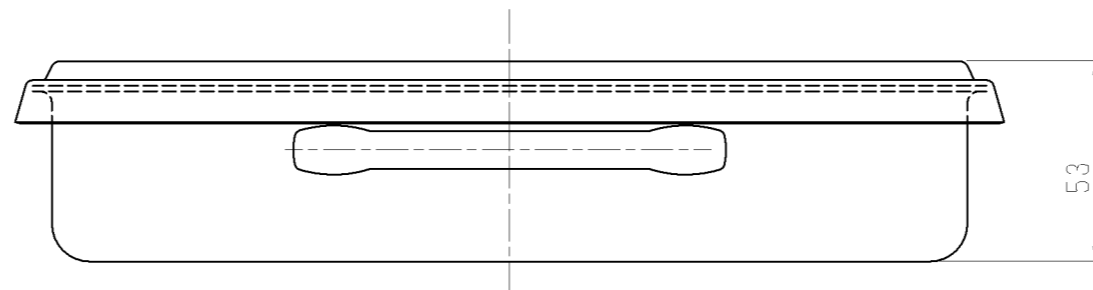

【グリルディッシュ】  
素材；深型ディッシュ、浅型ディッシュ・・・TTS443M  
取っ手・・・SUS304

【ディッシュ専用あみ】  
素材；線材・・・SWM-B  
表面処理；ニッケル-クロムめっき

深型ディッシュ

ディッシュ専用あみ

浅型ディッシュ

グリルディッシュ セット

グリルディッシュ