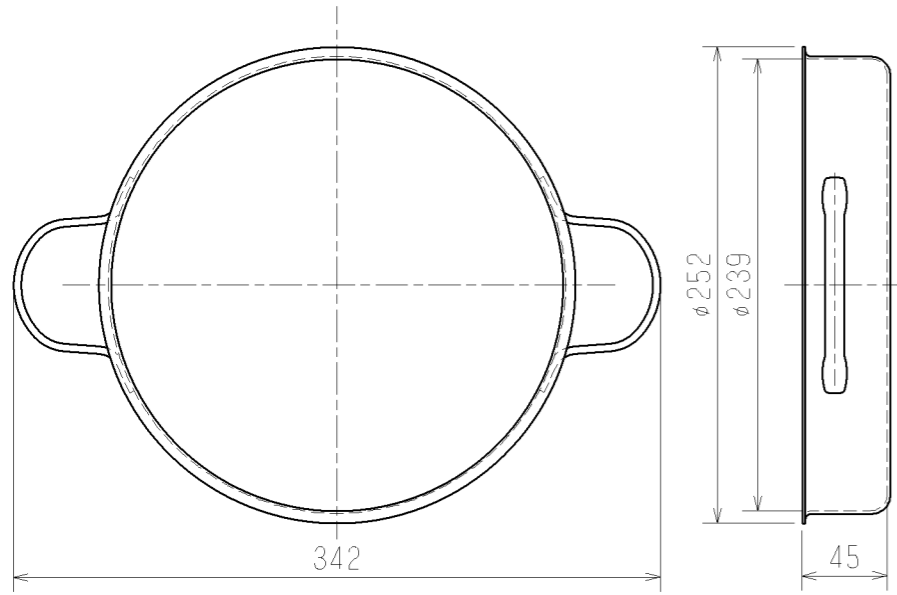

【グリルディッシュ】  
素材；深型ディッシュ、浅型ディッシュ・・・TTS443M  
取っ手・・・SUS304

【ディッシュ専用あみ】  
素材；線材・・・SWM-B  
表面処理；ニッケル-クロムめっき

深型ディッシュ

ディッシュ専用あみ

浅型ディッシュ

グリルディッシュ セット

グリルディッシュ