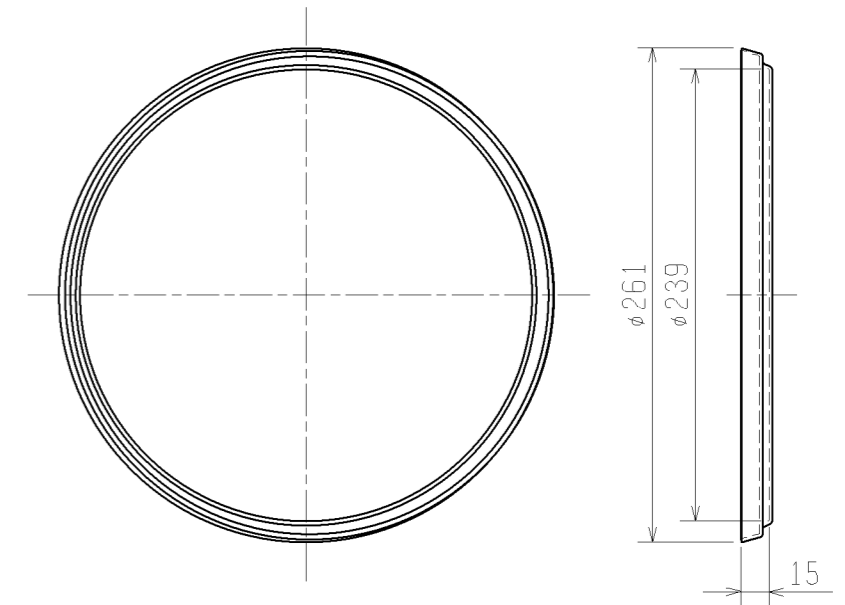

【グリルディッシュ】  
素材；深型ディッシュ、浅型ディッシュ・・・TTS443M  
取っ手・・・SUS304

【ディッシュ専用あみ】  
素材；線材・・・SWM-B  
表面処理；ニッケル-クロムめっき

深型ディッシュ

ディッシュ専用あみ

浅型ディッシュ

グリルディッシュ セット

グリルディッシュ