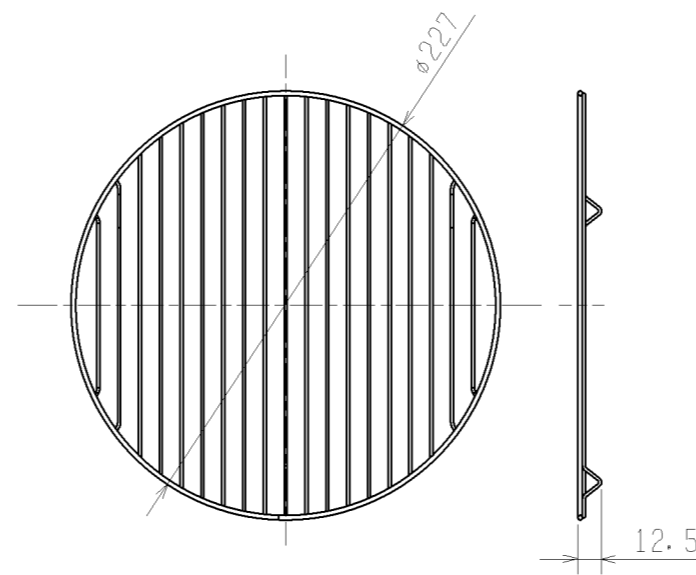

【グリルディッシュ】  
素材；深型ディッシュ、浅型ディッシュ・・・TTS443M  
取っ手・・・SUS304

【ディッシュ専用あみ】  
素材；線材・・・SWM-B  
表面処理；ニッケル-クロムめっき

深型ディッシュ

ディッシュ専用あみ

浅型ディッシュ

グリルディッシュ セット

グリルディッシュ