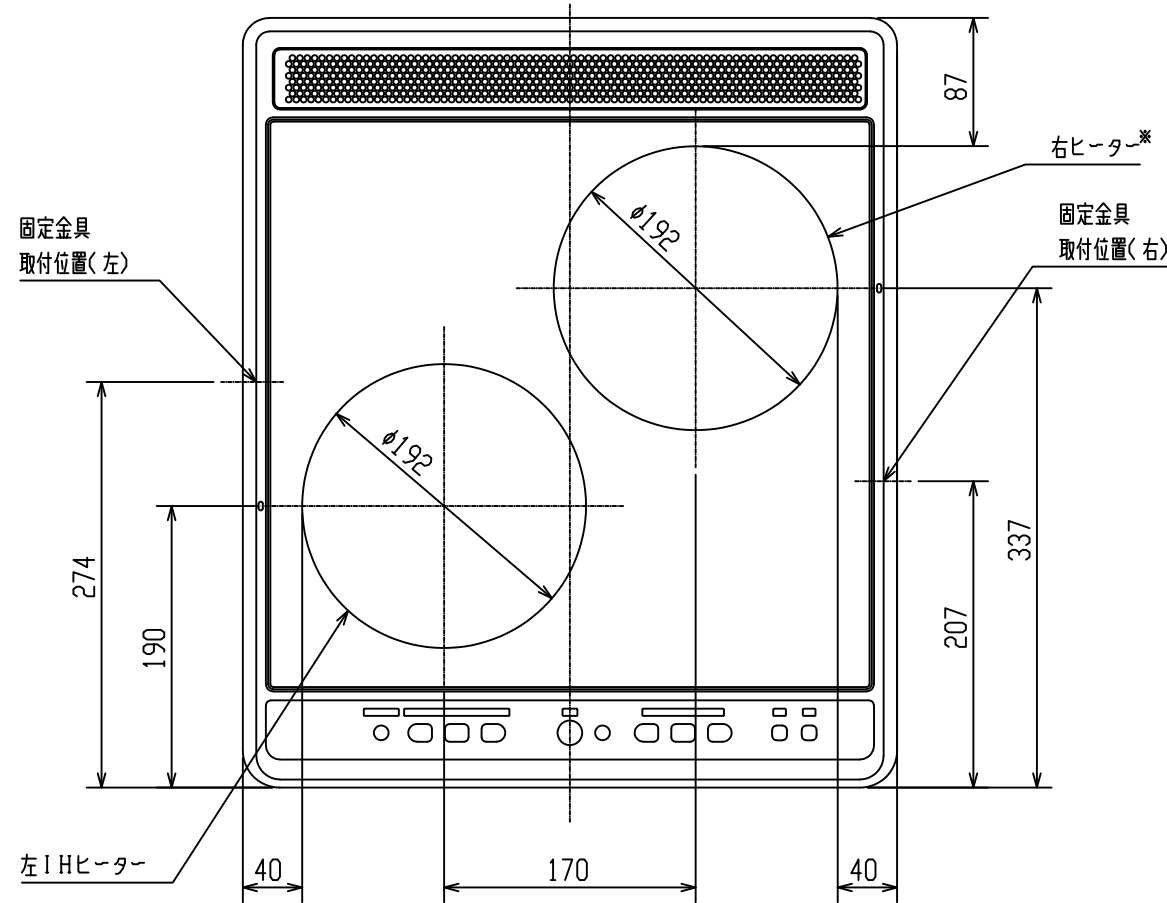

製品外形寸法図

単位：mm

尺度：1/5

※形状・寸法は変更する場合があります。

上面図

正面図

右ヒーター※
 ※CS-H217B : RH (ラジエントヒーター)
 CS-G217B : IH
 CS-G217BS : IH

背面図

側面図

形名：CS-H217B，CS-G217B，CS-G217BS