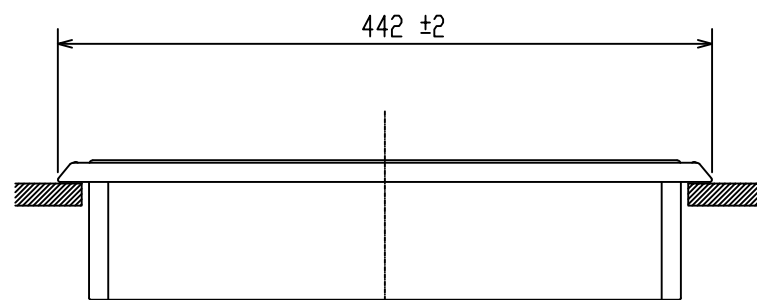

製品外形寸法図

単位：mm

尺度：1/5

※形状・寸法は変更する場合があります。

上面図

正面図

右ヒーター※
 ※CS-H217B : RH (ラジエントヒーター)
 CS-G217B : IH
 CS-G217BS : IH

背面図

側面図

形名：CS-H217B，CS-G217B，CS-G217BS