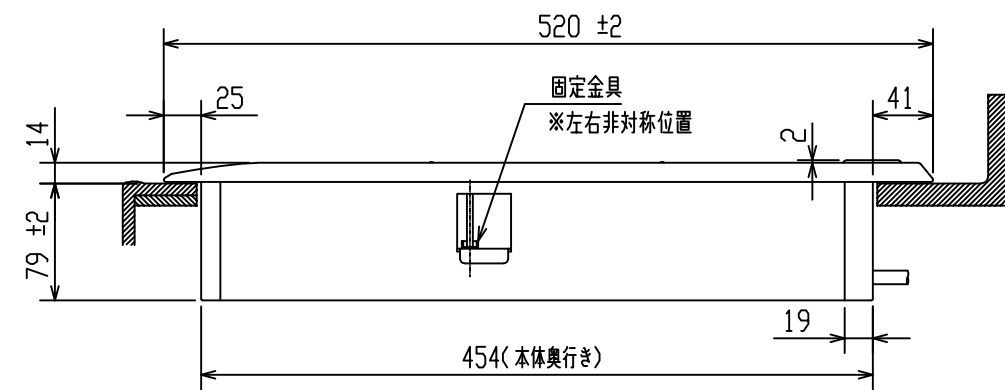

製品外形寸法図

単位：mm

尺度：1/5

※形状・寸法は変更する場合があります。

上面図

正面図

右ヒーター※
 ※CS-H217B : RH (ラジエントヒーター)
 CS-G217B : IH
 CS-G217BS : IH

背面図

側面図

形名：CS-H217B，CS-G217B，CS-G217BS