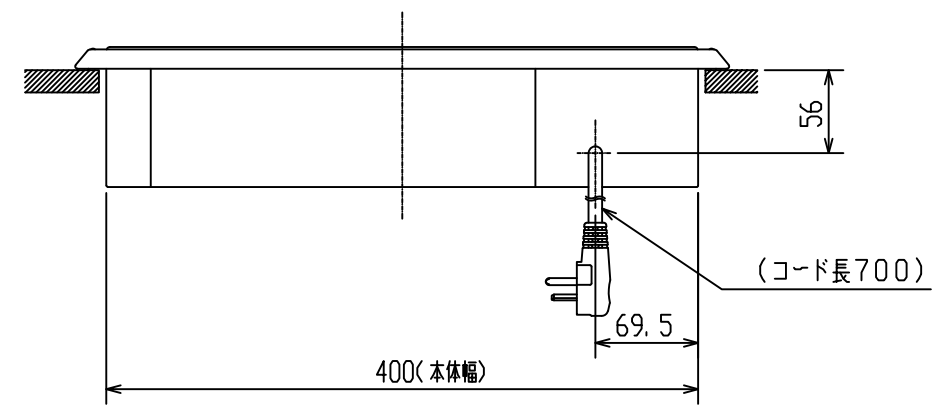

製品外形寸法図

単位：mm

尺度：1/5

※形状・寸法は変更する場合があります。

上面図

正面図

右ヒーター※
 ※CS-H217B : RH (ラジエントヒーター)
 CS-G217B : IH
 CS-G217BS : IH

背面図

側面図

形名：CS-H217B，CS-G217B，CS-G217BS