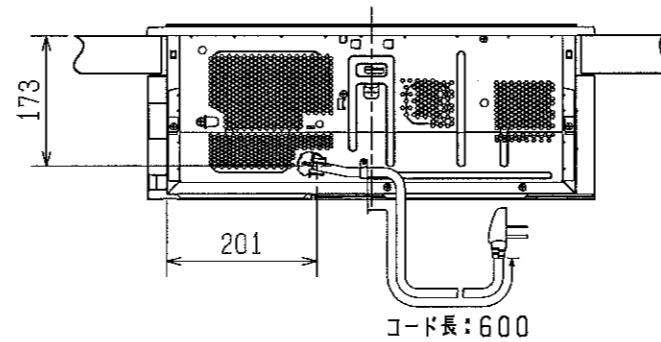

製品仕様書用図

単位：mm
尺度：1/10

【上面図】

【背面図】

【正面図】

【側面図】

【取り付け穴】

CS-T316VSR
IHクッキングヒーター