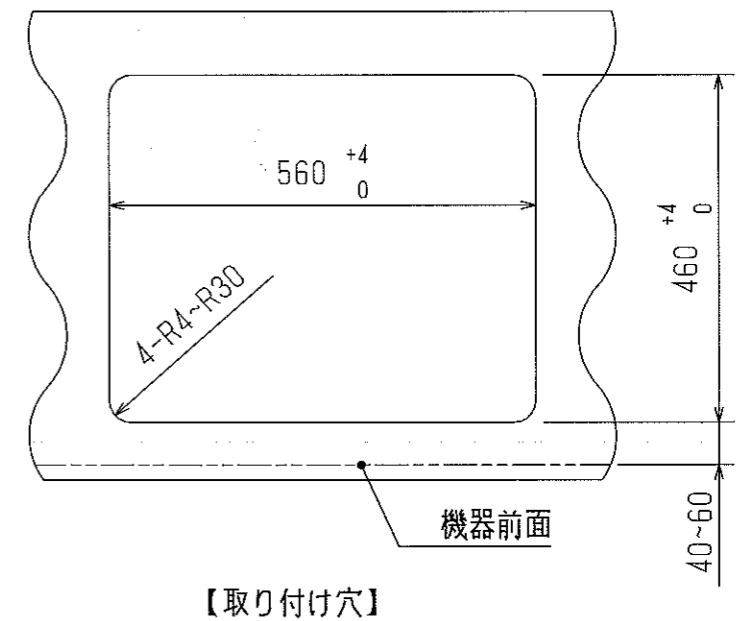

製品仕様書用図

単位：mm
尺度：1/10

【上面図】

【背面図】

【正面図】

【側面図】

【取り付け穴】

CS-T316VSR
IHクッキングヒーター