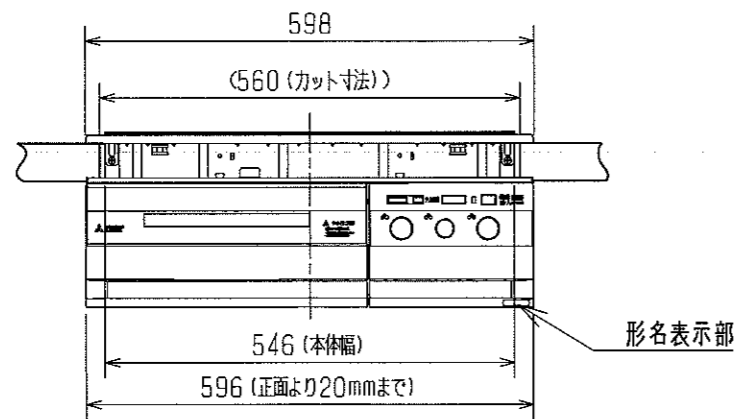

製品仕様書用図

単位：mm
尺度：1/10

【上面図】

【背面図】

【正面図】

【側面図】

【取り付け穴】

CS-T316VSR
IHクッキングヒーター