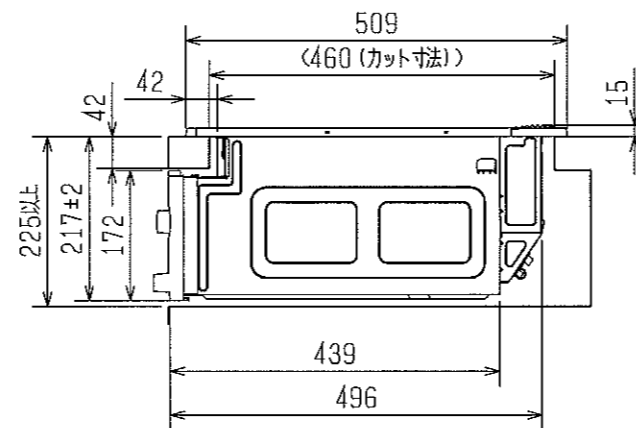

製品仕様書用図

単位：mm
尺度：1/10

【上面図】

【背面図】

【正面図】

【側面図】

【取り付け穴】

CS-T316VSR
IHクッキングヒーター