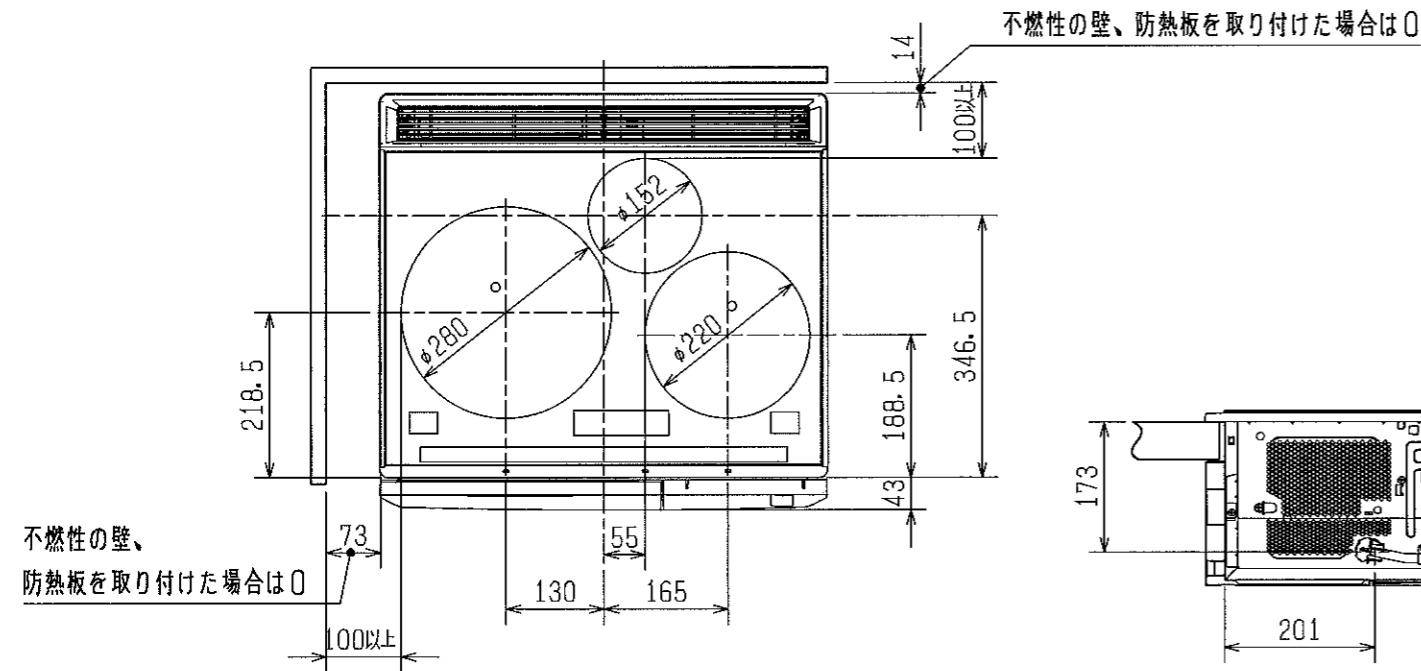

製品仕様書用図

単位：mm
尺度：1/10

【上面図】

【背面図】

【正面図】

【側面図】

【取り付け穴】

CS-T316VSR
IHクッキングヒーター