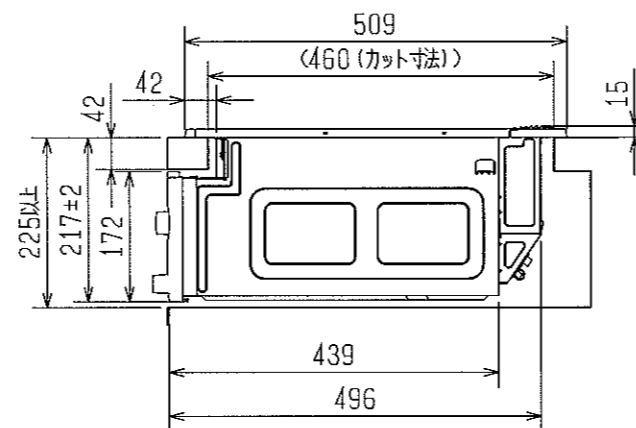

製品仕様書用図

単位：mm

尺度：1/10

【上面図】

【背面図】

【正面図】

【側面図】

【取り付け穴】