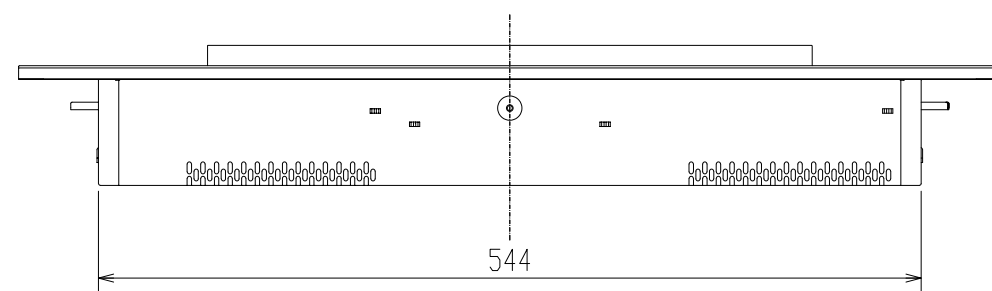

# 製品外形寸法図

単位：mm、尺度：1/5

【上面図】

【正面図】

【背面図】

【側面図】

CS-T322BFR

IHクッキングヒーター