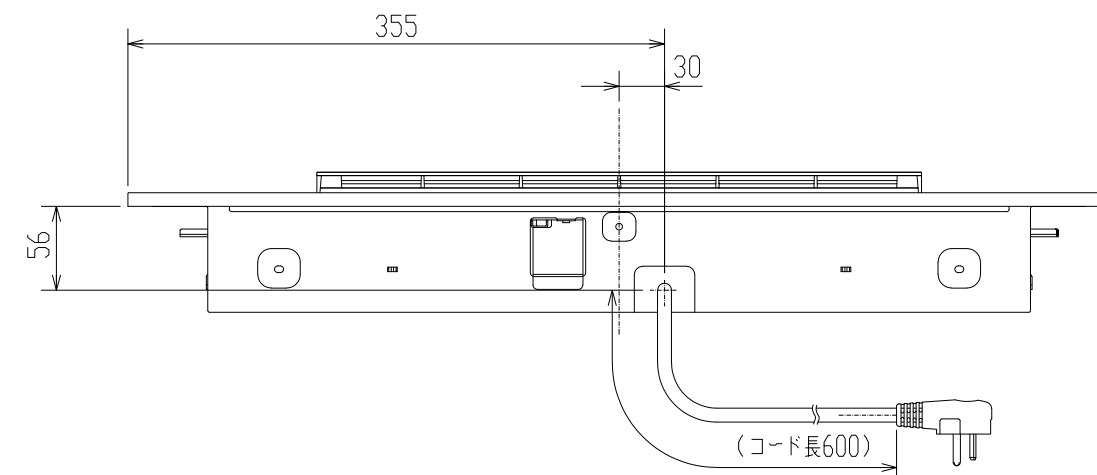

# 製品外形寸法図

単位：mm、尺度：1/5

【上面図】

【正面図】

【背面図】

【側面図】

CS-T322BFR

IHクッキングヒーター