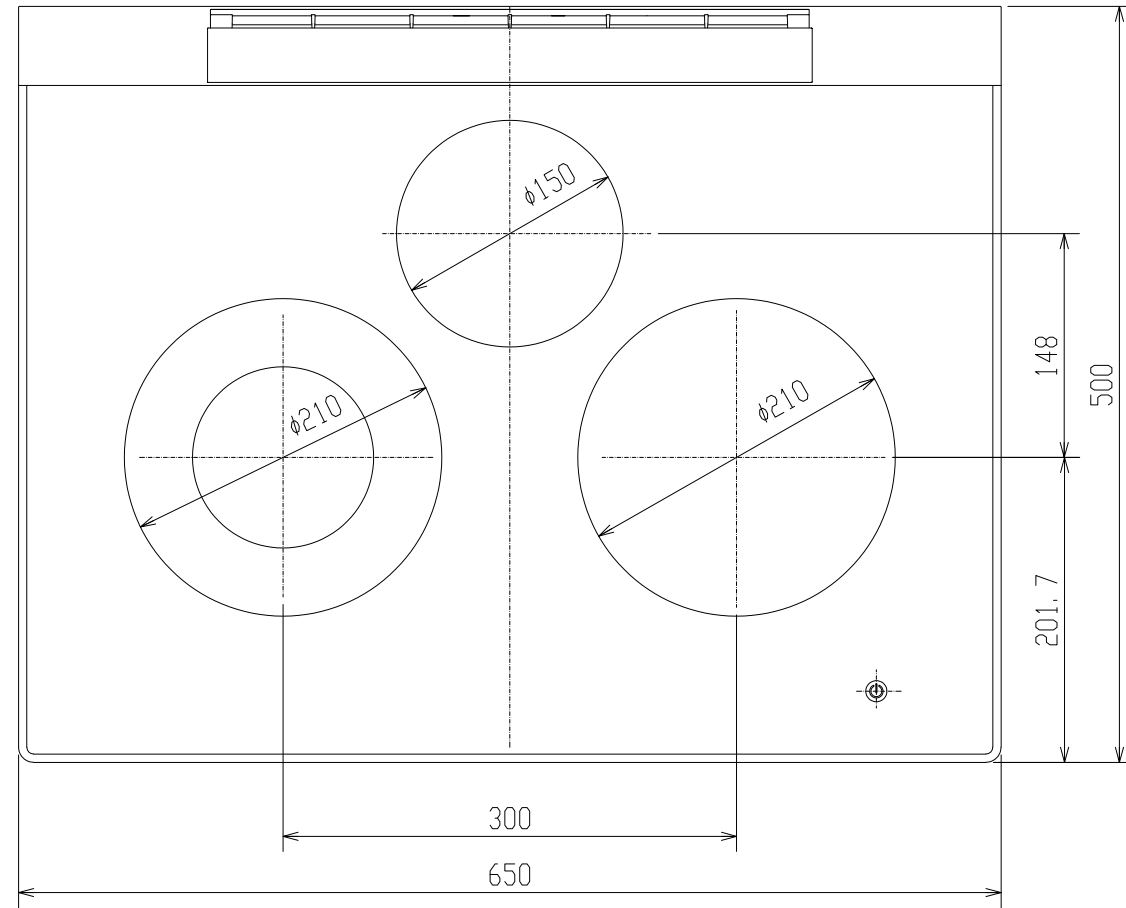

# 製品外形寸法図

単位：mm、尺度：1/5

【上面図】

【正面図】

【背面図】

【側面図】

CS-T322BFR

IHクッキングヒーター