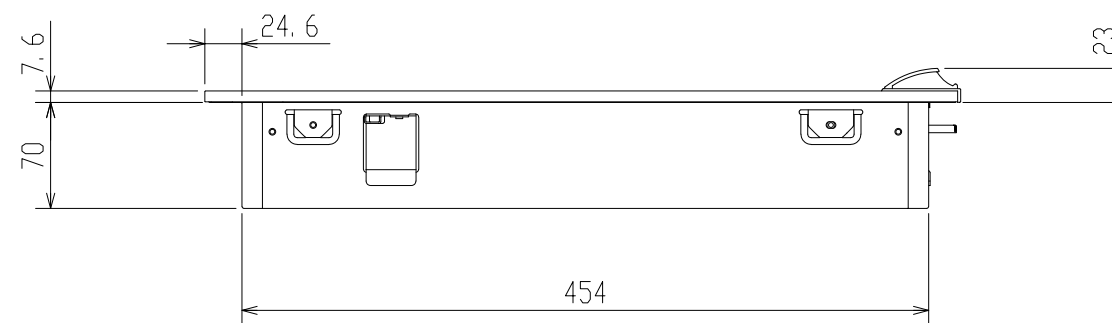

# 製品外形寸法図

単位：mm、尺度：1/5

【上面図】

【正面図】

【背面図】

【側面図】

CS-T322BFR

IHクッキングヒーター