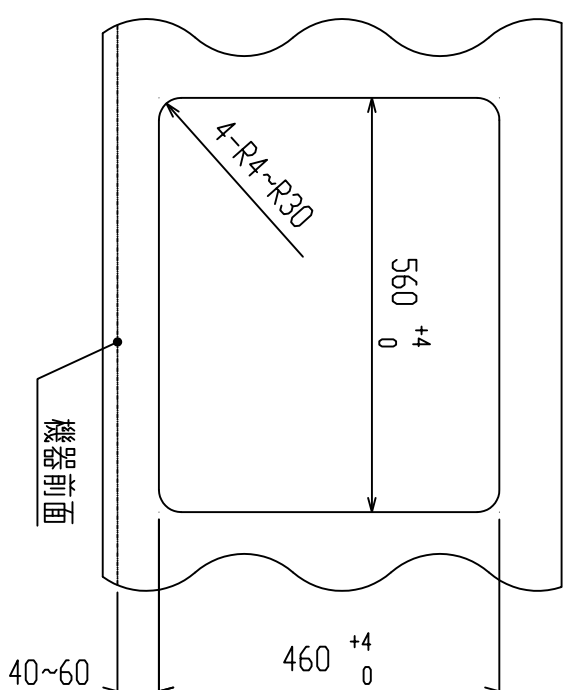

製品仕様書用図

単位：?
尺度：1/10

【上面図】

【正面図】

【背面図】

【側面図】

【取り付け穴】

仕様・定格		CS-T34VNWSR				
項目		CS-T34VNWSR				
電源		単相200V、50-60Hz				
定格消費電力		5800W (4800W、4000W切替設定可)				
本体寸法		幅748X奥行553X高さ233mm				
ナリル寸法		幅281X奥行361X高さ111mm				
製品重量		約26kg				
ヒーター配置		左 中央 右 ナリル	IH3.0kW ※IH (電磁誘導加熱) IH1.5kW ※IH (電磁誘導加熱) IH1.5kW ※IH (電磁誘導加熱) IH1.5kW ※IH (電磁誘導加熱)			
調理モード		左IH 右IH 中央IH ナリル	1 2 3 4 5	6 7 8 9 10	11 12 13 14 15	16 17 18 19 20
電源コード		標準	3芯キチヤキヤケーブル (丸型)			
電源プラグ		接地2P	30A 250V			