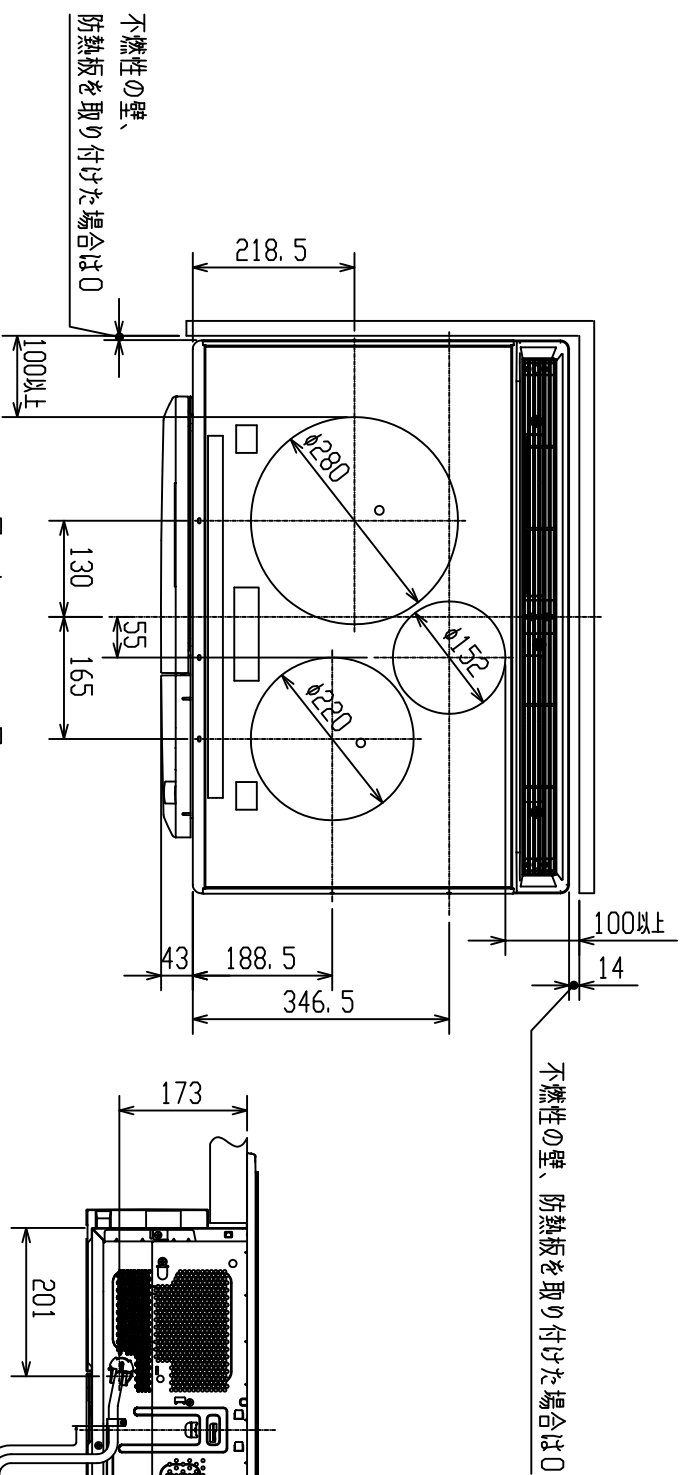

製品仕様書用図

単位：?
尺度：1/10

【上面図】

【正面図】

【背面図】

【側面図】

【取り付け穴】

仕様・定格		CS-T34VNWSR				
項目		CS-T34VNWSR				
電源		単相200V、50-60Hz				
定格消費電力		5800W (4800W、4000W切替設定可)				
本体寸法		幅748X奥行553X高さ233mm				
ナリル寸法		幅281X奥行361X高さ111mm				
製品重量		約26kg				
ヒーター配置		左 中央 右 ナリル	IH3.0kW ※IH (電磁誘導加熱) IH1.5kW ※IH (電磁誘導加熱) IH1.5kW ※IH (電磁誘導加熱) IH1.5kW ※IH (電磁誘導加熱)			
調理モード		左IH 右IH 中央IH ナリル	1 2 3 4 5	6 7 8 9 10	11 12 13 14 15	16 17 18 19 20
電源コード		標準	3芯キチヤキヤケーブル (丸型)			
電源プラグ		接地2P	30A 250V			