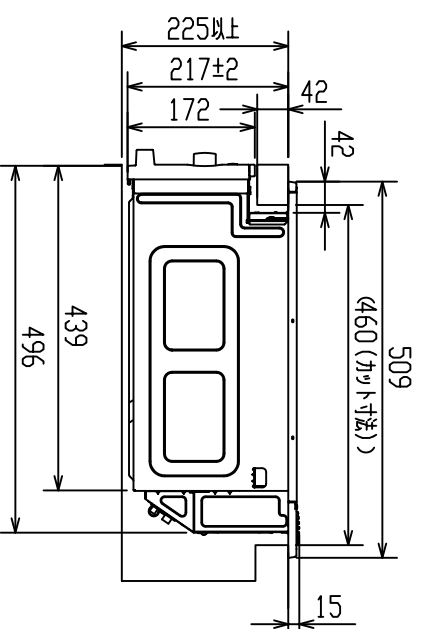

製品仕様書用図

単位：?
尺度：1/10

【上面図】

【正面図】

【背面図】

【側面図】

【取り付け穴】

仕様・定格		CS-T34VNWSR				
項目		CS-T34VNWSR				
電源		単相200V、50-60Hz				
定格消費電力		5800W (4800W、4000W切替設定可)				
本体寸法		幅748X奥行553X高さ233mm				
ナリル寸法		幅281X奥行361X高さ111mm				
製品重量		約26kg				
ヒーター配置		左 中央 右 ナリル	IH3.0kW ※IH (電磁誘導加熱) IH1.5kW ※IH (電磁誘導加熱) IH1.5kW ※IH (電磁誘導加熱) IH1.5kW ※IH (電磁誘導加熱)			
調理モード		左IH 右IH 中央IH ナリル	1 2 3 4 5	6 7 8 9 10	11 12 13 14 15	16 17 18 19 20
電源コード		標準	3芯キチヤキヤケーブル (丸型)			
電源プラグ		接地2P	30A 250V			