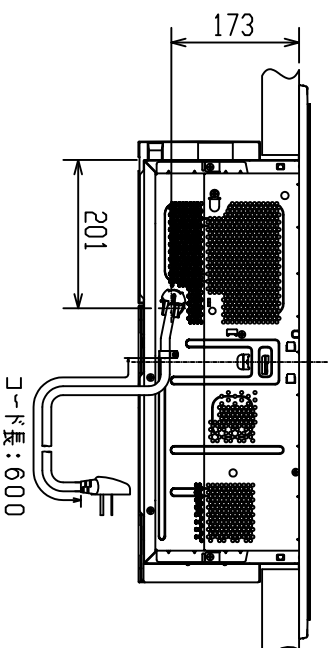

製品仕様書用図

単位：?
尺度：1/10

【上面図】

【正面図】

【背面図】

【側面図】

【取り付け穴】

仕様・定格		CS-T34VNWSR				
項目		CS-T34VNWSR				
電源		単相200V、50-60Hz				
定格消費電力		5800W (4800W、4000W切替設定可)				
本体寸法		幅748X奥行553X高さ233mm				
ナリル寸法		幅281X奥行361X高さ111mm				
製品重量		約26kg				
ヒーター配置		左 中央 右 ナリル	IH3.0kW ※IH (電磁誘導加熱) IH1.5kW ※IH (電磁誘導加熱) IH1.5kW ※IH (電磁誘導加熱) IH1.5kW ※IH (電磁誘導加熱)			
調理モード		左IH 右IH 中央IH ナリル	1 2 3 4 5	6 7 8 9 10	11 12 13 14 15	16 17 18 19 20
電源コード		標準	3芯キチヤキヤケーブル (丸型)			
電源プラグ		接地2P	30A 250V			