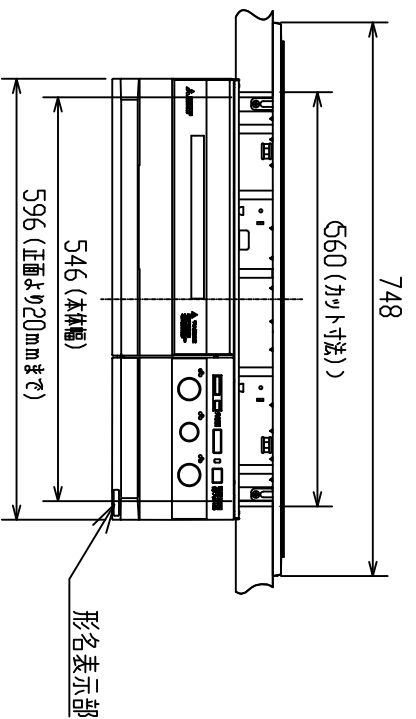

製品仕様書用図

単位：?
尺度：1/10

【上面図】

【正面図】

【背面図】

【側面図】

【取り付け穴】

仕様・定格		CS-T34VNWSR				
項目		CS-T34VNWSR				
電源		単相200V、50-60Hz				
定格消費電力		5800W (4800W、4000W切替設定可)				
本体寸法		幅748X奥行553X高さ233mm				
ナリル寸法		幅281X奥行361X高さ111mm				
製品重量		約26kg				
ヒーター配置		左 中央 右 ナリル	IH3.0kW ※IH (電磁誘導加熱) IH1.5kW ※IH (電磁誘導加熱) IH1.5kW ※IH (電磁誘導加熱) IH1.5kW ※IH (電磁誘導加熱)			
調理モード		左IH 右IH 中央IH ナリル	1 2 3 4 5	6 7 8 9 10	11 12 13 14 15	16 17 18 19 20
電源コード		標準	3芯キチヤキヤケーブル (丸型)			
電源プラグ		接地2P	30A 250V			