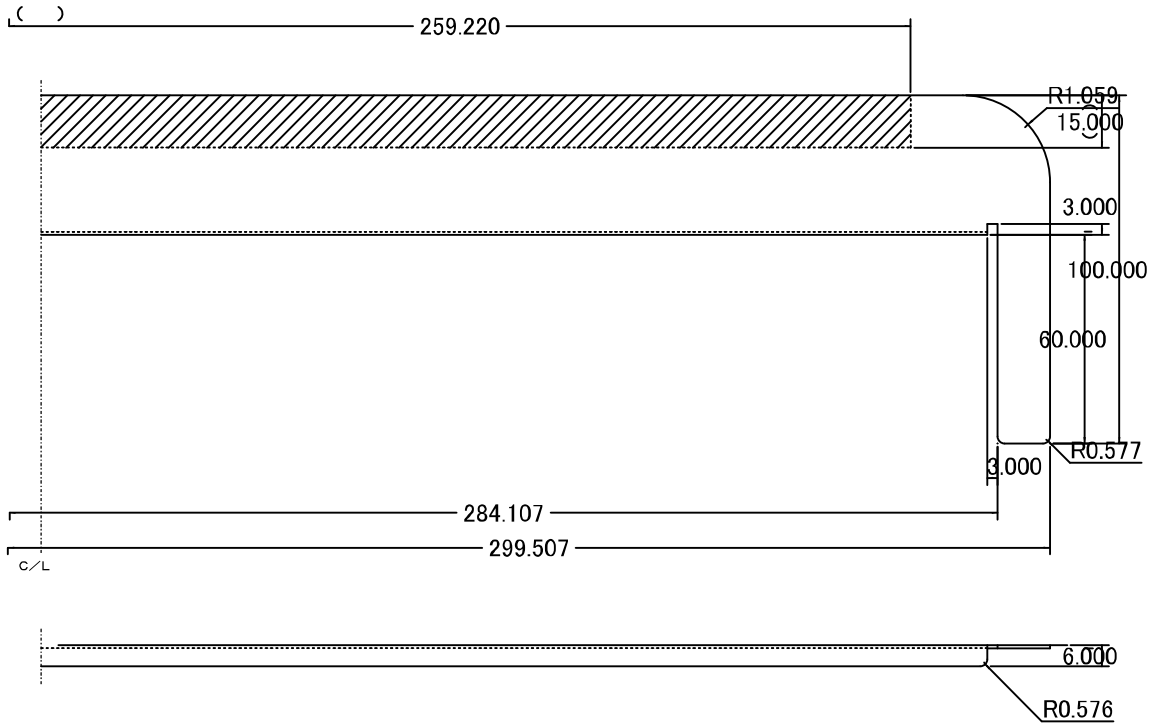

MEMO ZT405B141

CHANGE

印刷仕様表

群番	塗装色
G01	ブラック

表示ラベル

MITSUBISHI  
 IHクッキングヒーター 扉後部隠間かくし板  
 形名 CS-Z03SK  
 形名コード 47W929 入数 1

梱包要領図

注記

1. 表面処理ハ、耐熱塗装ヲ施スコト。  
 塗装仕様ハ、左表ニヨルコト
2. 梱包要領ハ左図ヲ参照トシ、本品、取付要領図ヲ  
 ビニール袋ニシクルコト。又、梱包箱中央部ニ表示ラベルヲ  
 貼付ノコト。

CS-Z03SK

ZT405B141

DIR: 939109  
G.1/L.\*