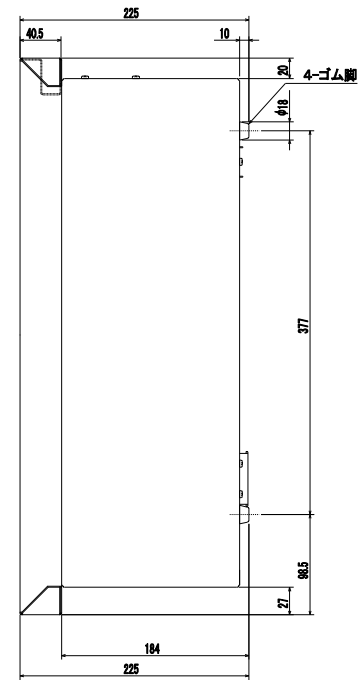

【上面図】

【正面図】

注記  
1. 本図は、3ロビルトイン標準天板タイプ用  
据置枠組み図である

【側面図】

据置枠	↑↑↑
形名 CS-Z60WAKU	☉ ←→
形名コード 47W65	☉ →←

ラベル詳細

CS-Z 60 WAKU仕様図