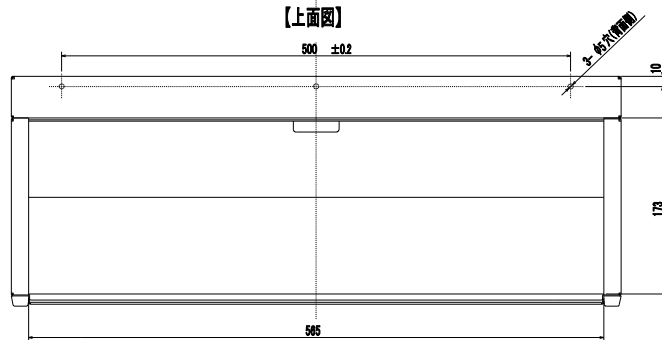

【上面図】

【正面図】

注記  
1. 本図は、3ロビルトイン標準天板タイプ用  
据置枠組み図である

【側面図】

据置枠	↑↑↑
形名 CS-Z60WAKU	☉ ←→
形名コード 47W65	☉ →←

ラベル詳細

CS-Z 60 WAKU仕様図