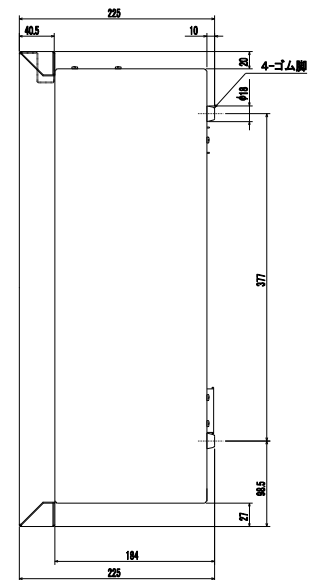

【上面図】

【正面図】

注記
1. 本図は、3ロビルトイン標準天板タイプ用
設置枠組み図である

【側面図】

MITSUBISHI	
設置枠	↑↑
型番 CS-ZWAKU60	②
型番コード 41163	●

ラベル詳細

CS-ZWAKU60 仕様図