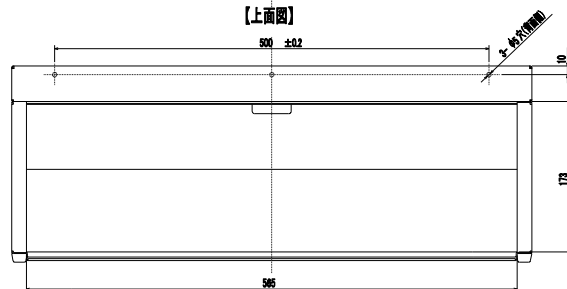

【上面図】

【正面図】

注記
1. 本図は、3ロビルトイン標準天板タイプ用
設置枠組み図である

【側面図】

MITSUBISHI	
設置枠	↑↑
型番 CS-ZWAKU60	②
型番コード 41163	●

ラベル詳細

CS-ZWAKU60 仕様図