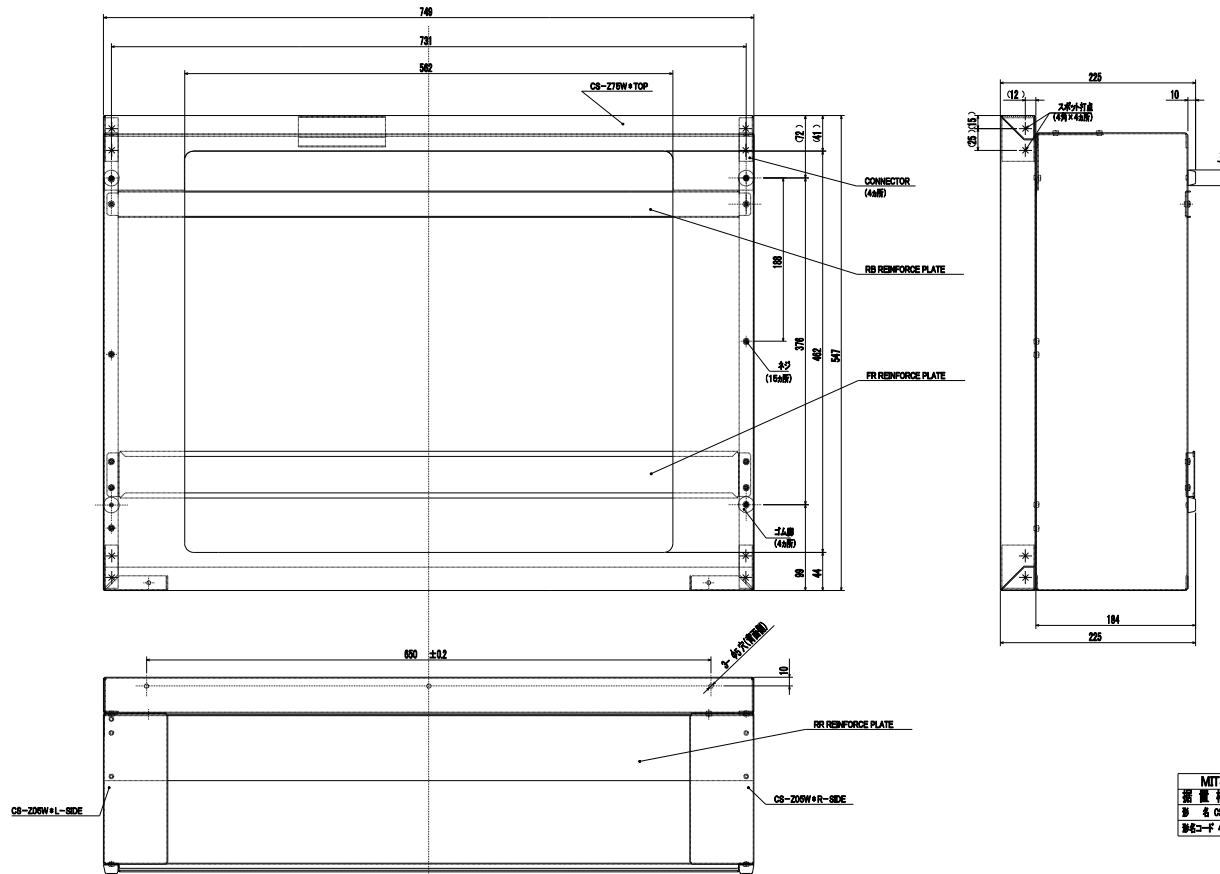

注記
 1. 本図は、3ロビルトイン(ワイド750mm)タイプ用
 据置き設置枠組み図である

MITSUBISHI	
型番	CS-ZWAKU75
品名	据置き設置枠組み
図番	47764

CS-ZWAKU75